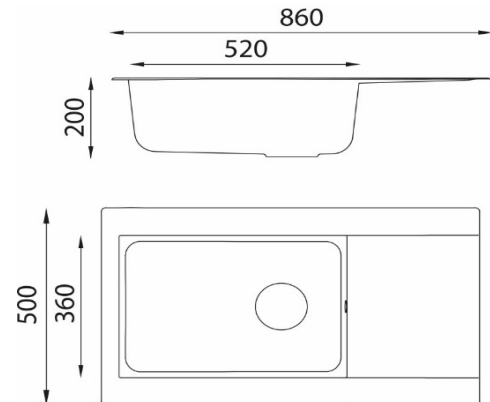

respekta Mineralite Einbauspüle 1 Becken

Denver 86 x 50

- Einbauspüle mit Abtropffläche
- Für Spülenunterschranke ab 60 cm
- Hahnlöcher nicht durchgestoßen
- 60 % Verbundmaterial aus Mineralstoffen und Glasfasern
- 40 % Kunstharz
- temperaturbeständig bis 180°C
- Hohe Stoßfestigkeit
- Hohe Resistenz bei aggressiven Chemikalien
- Hohe UV-Beständigkeit
- Leicht zu reinigende Oberfläche
- Besonders leicht
- europäische Produktion
- in folgenden Farben lieferbar: Weiß, Schwarz, Betongrau
- Maße Spülbecken 36 x 52 cm, Beckentiefe: ca. 20,0 cm
- reversibel einbaubar
- Ablauf mit Siebkorb 90 mm
- mit Ab- und Überlaufgarnitur
- ohne Excentergarnitur
- inkl. Fixierklemmen
- Einzel kartonverpackt

Abmessungen:

- H x B x T in cm / kg: ca. 20 x 86 x 50 / 6,5
- Ausschnittmaß: ca. 84 x 48
- mit Verpackung: ca. 27 x 91 x 55 / 7,8

Artikelnummer	Farbe	EAN	UVP
DENVER86X50W	Weiß	4260458245989	129,00 €
DENVER86X50S	Schwarz	4260458245972	129,00 €
DENVER86X50G	Betongrau	4260458245996	129,00 €