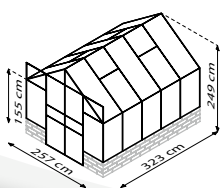

CASSANDRA

KURZ & KNAPP

- ✓ Klassisches Gewächshaus konzipiert für Mauersockel (bauseitig selbst zu erstellen)
- ✓ Auch im Set mit Mauersockel in den Farben Sand oder Schwarz erhältlich
- ✓ Großzügige Doppelschiebetür mit bodentiefer Türschwelle
- ✓ Großflächige Scheiben aus Sicherheitsglas, kristallklar (ESG) für freien Blick und hohe Sonnenausbeute
- ✓ Eloxierte oder pulverbeschichtete Aluminiumprofile sorgen für dauerhaften Schutz vor Korrosion
- ✓ 3 Größen: ca. 8,3 bis 11,5 m²
- ✓ Inkl. Dachfenster, Regenfallrohren, Regenrinnen + Anschlagsschraube zur Windsicherung der Doppelschiebetüren

TECHNISCHE DATEN

Hausart:	Gewächshaus
Art:	Klassisches Modell
Größen:	3
Verglasungsarten:	ESG ca. 3 mm
Glashaltetechnik:	Abdeckleisten aus PC
Farben:	Alu eloxiert; Schwarz pulverbeschichtet
Dachfenster:	4
Außenmaß:	B 2,57 m x H 2,49 m
Traufenhöhe:	1,55 m
Türmaße:	B 1,22 x H 1,94 m