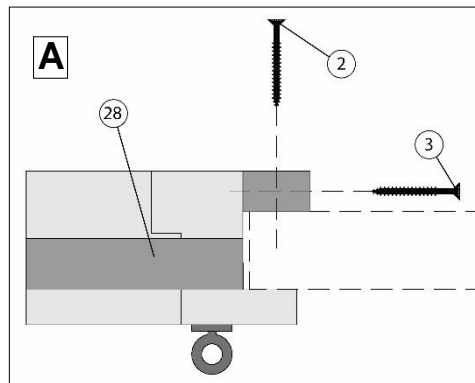

Art.-Nr.: 219.2424.7x0051 / 219.3024.7x0051 / 219.3030.7x0051

Pos	M100.092 Montagematerial A100.12.67xx		Stück		
	Bild	Abmessung	219.2424.7x051	219.3024.7x051	219.3030.7x051
①		3,5 x 16	16	16	16
②		3,5 x 30	90	90	90
③		4,0 x 40	25	25	25
④		4,0 x 50	4	4	4
⑤		0 / 65	1	1	1
⑥		0 / 40 / 40	6	6	6
⑦			1	1	1
⑧		0 / 50 / 100	2	2	2

2	3,5 x 30

Art.-Nr.: 219.----.7x0051

19

1.

2.

2	3,5 x 30
3	4,0 x 40

3.

1	3,5 x 16
2	3,5 x 30