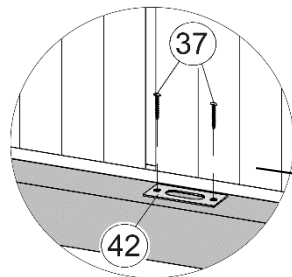

Art.-Nr.: 219.2424.7x0041 / 219.3024.7x0041 / 219.3030.7x0041

36	3,0 x 30

2.

35	4,0 x 40
36	3,0 x 30

3.

35	4,0 x 40
36	3,0 x 30
39	1,6 x 30

34	4,0 x 60
37	3,5 x 16

18

Art.-Nr.: 219.2424.7x0051 / 219.3024.7x0051 / 219.3030.7x0051

Pos	M100.092 Montagematerial A100.12.67xx		Stück		
	Bild	Abmessung	219.2424.7x051	219.3024.7x051	219.3030.7x051
①		3,5 x 16	16	16	16
②		3,5 x 30	90	90	90
③		4,0 x 40	25	25	25
④		4,0 x 50	4	4	4
⑤		0 / 65	1	1	1
⑥		0 / 40 / 40	6	6	6
⑦			1	1	1
⑧		0 / 50 / 100	2	2	2