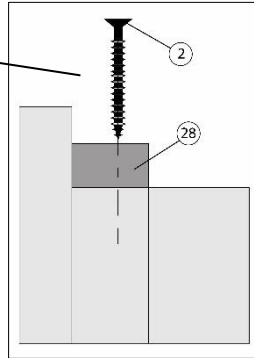

Art.-Nr.: 219.2424.7x0051 / 219.3024.7x0051 / 219.3030.7x0051

Pos	M100.092 Montagematerial A100.12.67xx		Stück		
	Bild	Abmessung	219.2424.7x051	219.3024.7x051	219.3030.7x051
①		3,5 x 16	16	16	16
②		3,5 x 30	90	90	90
③		4,0 x 40	25	25	25
④		4,0 x 50	4	4	4
⑤		0 / 65	1	1	1
⑥		0 / 40 / 40	6	6	6
⑦			1	1	1
⑧		0 / 50 / 100	2	2	2

2	3,5 x 30

Art.-Nr.: 219.----.7x0051

19

1.

2.

2	3,5 x 30
3	4,0 x 40

3.

1	3,5 x 16
2	3,5 x 30