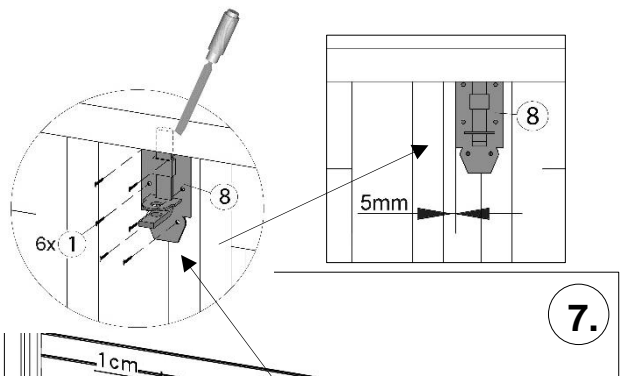

Art.-Nr.: 219.2424.7x0051 / 219.3024.7x0051 / 219.3030.7x0051

Pos	M100.092 Montagematerial A100.12.67xx		Stück		
	Bild	Abmessung	219.2424.7x051	219.3024.7x051	219.3030.7x051
①		3,5 x 16	16	16	16
②		3,5 x 30	90	90	90
③		4,0 x 40	25	25	25
④		4,0 x 50	4	4	4
⑤		0 / 65	1	1	1
⑥		0 / 40 / 40	6	6	6
⑦			1	1	1
⑧		0 / 50 / 100	2	2	2

2	3,5 x 30

Art.-Nr.: 219.----.7x0051

19

1.

2.

2	3,5 x 30
3	4,0 x 40

3.

1	3,5 x 16
2	3,5 x 30