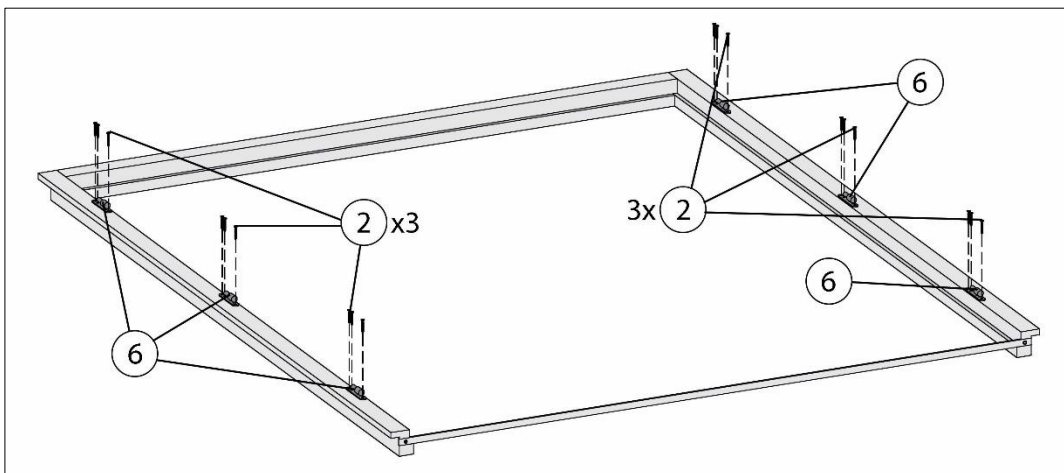

2	3,5 x 30

Art.-Nr.: 219.----.7x0051

19

1.

2.