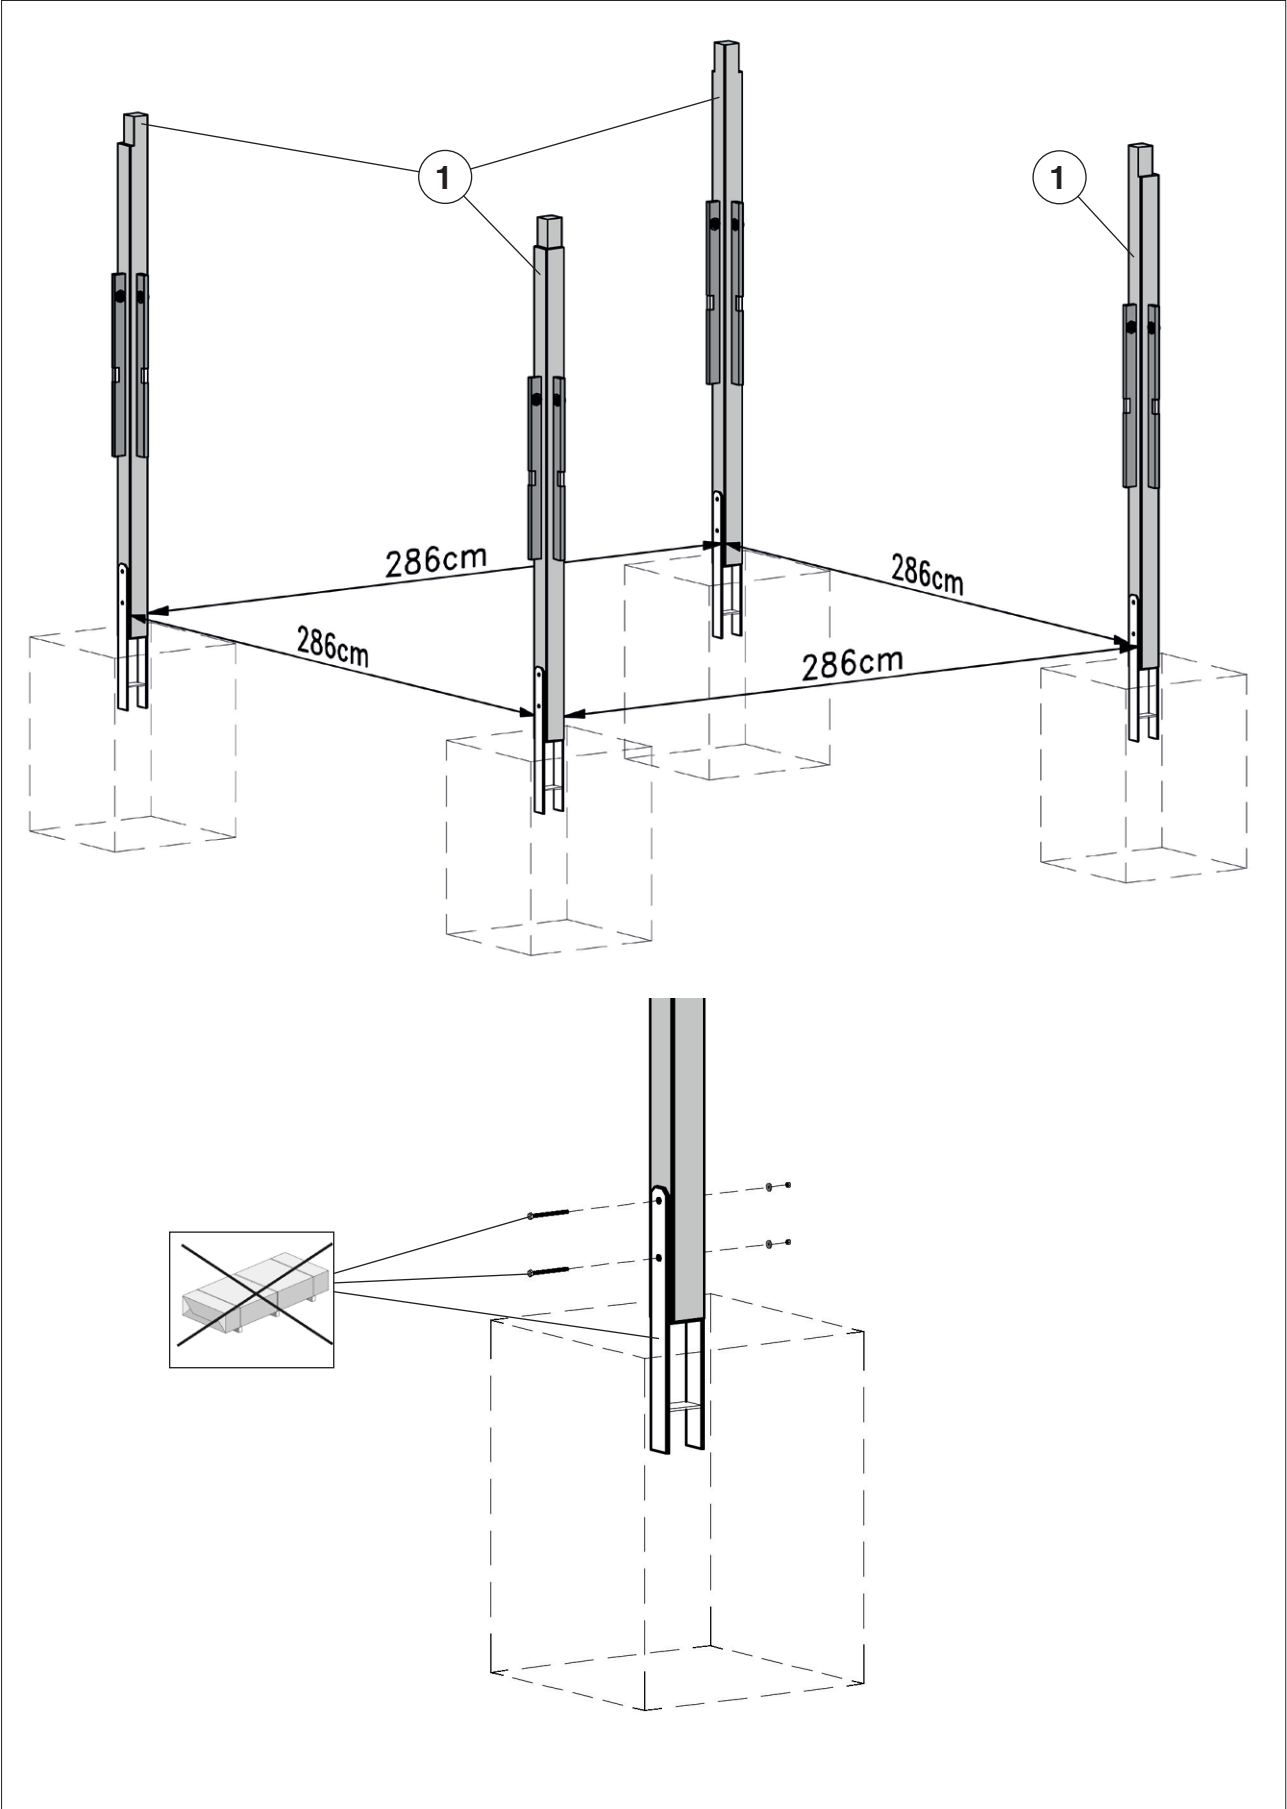

## Flachdach - Gartenlaube

657.3535.00.01

Montage-, Bedienungs- und Wartungsanleitung

de

Stand: 2117

Pos	Bild	Abmessung ( mm )	Anzahl ( Stück )
			657.3535.00.01
①	G651.02.0006 	90/90/2150	4
②	G651.01.0025 	60/120/3030	4
③	G651.02.0002 	40/120/500	8
④	G657.01.0010 	60/70/3060	2
⑤	G657.01.0009 	40/120/3450	6
⑥	G657.01.0011 	40/120/3450	1
⑦	R002.0091.3344 	15,5/96/3344	39

Pos	Bild	Abmessung ( mm )	Anzahl ( Stück )
			657.3535.00.01
8	G671.01.0026 	20/120/1810	16
9	G651.01.0113 	20/55/1855	8
10	G607.01.0010 	40/60/200	26
11	G607.01.0012 	20/30/1000	3

Pos	Bild	Abmessung ( mm )	Anzahl ( Stück )
M1	K001.3035.0004 	3,5 x 30	20
M2	K001.4040.0004 	4,0 x 40	170
M3	K001.8050.0004 	5,0 x 80	80
M4	K001.1250.0004 	5,0 x 120	40
M5	K002.3550.0004 	5,0 x 35	48
M6	K010.5022.0001 	2,2 x 55	600
M7	K011.1320.0001 	2,0 x 13	450

Grundriss

Schnitt A-A

1

2

3

	M3 5,0 x 80
	M4 5,0 x 120

4

	M3 5,0 x 80
	M4 5,0 x 120

	M1	3,5 x 30
	M2	4,0 x 40

11

	M2 4,0 x 40
---	-------------

	M2 4,0 x 40
---	-------------