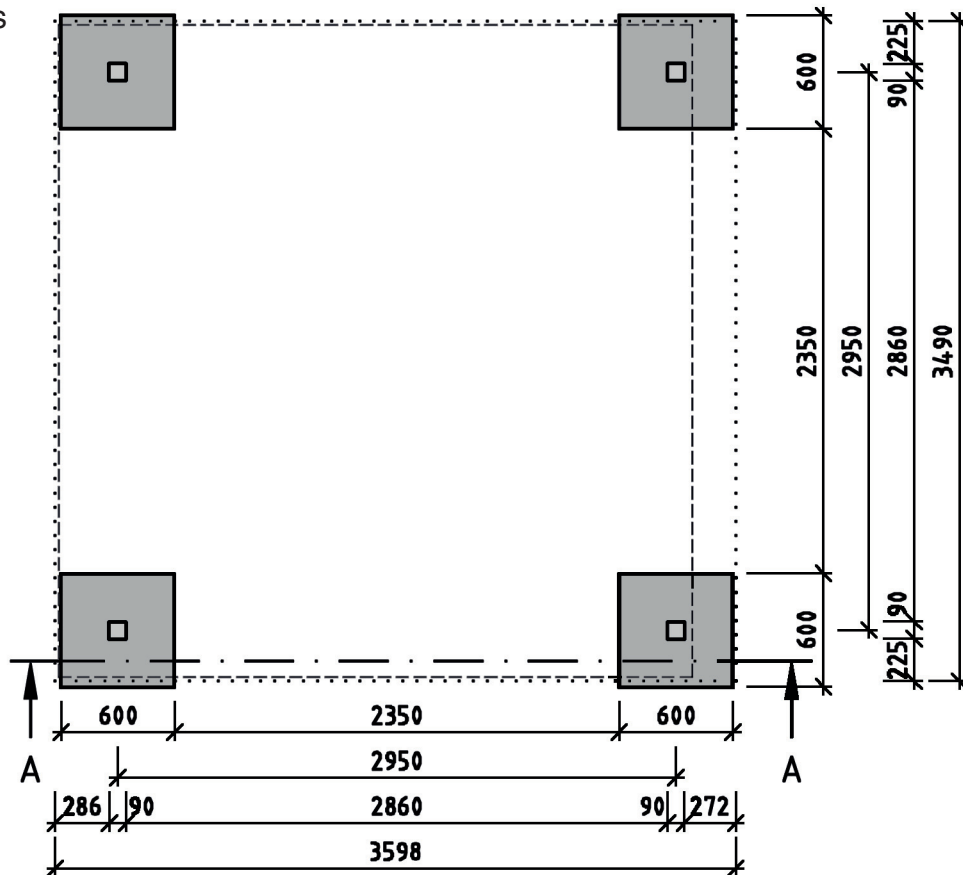

## Flachdach - Gartenlaube

657.3535.00.01

Montage-, Bedienungs- und Wartungsanleitung

de

Stand: 2117

Pos	Bild	Abmessung ( mm )	Anzahl ( Stück )
			657.3535.00.01
①	G651.02.0006 	90/90/2150	4
②	G651.01.0025 	60/120/3030	4
③	G651.02.0002 	40/120/500	8
④	G657.01.0010 	60/70/3060	2
⑤	G657.01.0009 	40/120/3450	6
⑥	G657.01.0011 	40/120/3450	1
⑦	R002.0091.3344 	15,5/96/3344	39

Pos	Bild	Abmessung ( mm )	Anzahl ( Stück )
			657.3535.00.01
8	G671.01.0026 	20/120/1810	16
9	G651.01.0113 	20/55/1855	8
10	G607.01.0010 	40/60/200	26
11	G607.01.0012 	20/30/1000	3

Pos	Bild	Abmessung ( mm )	Anzahl ( Stück )
M1	K001.3035.0004 	3,5 x 30	20
M2	K001.4040.0004 	4,0 x 40	170
M3	K001.8050.0004 	5,0 x 80	80
M4	K001.1250.0004 	5,0 x 120	40
M5	K002.3550.0004 	5,0 x 35	48
M6	K010.5022.0001 	2,2 x 55	600
M7	K011.1320.0001 	2,0 x 13	450

Grundriss

Schnitt A-A

1

2

3

	M3 5,0 x 80
	M4 5,0 x 120

4

	M3 5,0 x 80
	M4 5,0 x 120