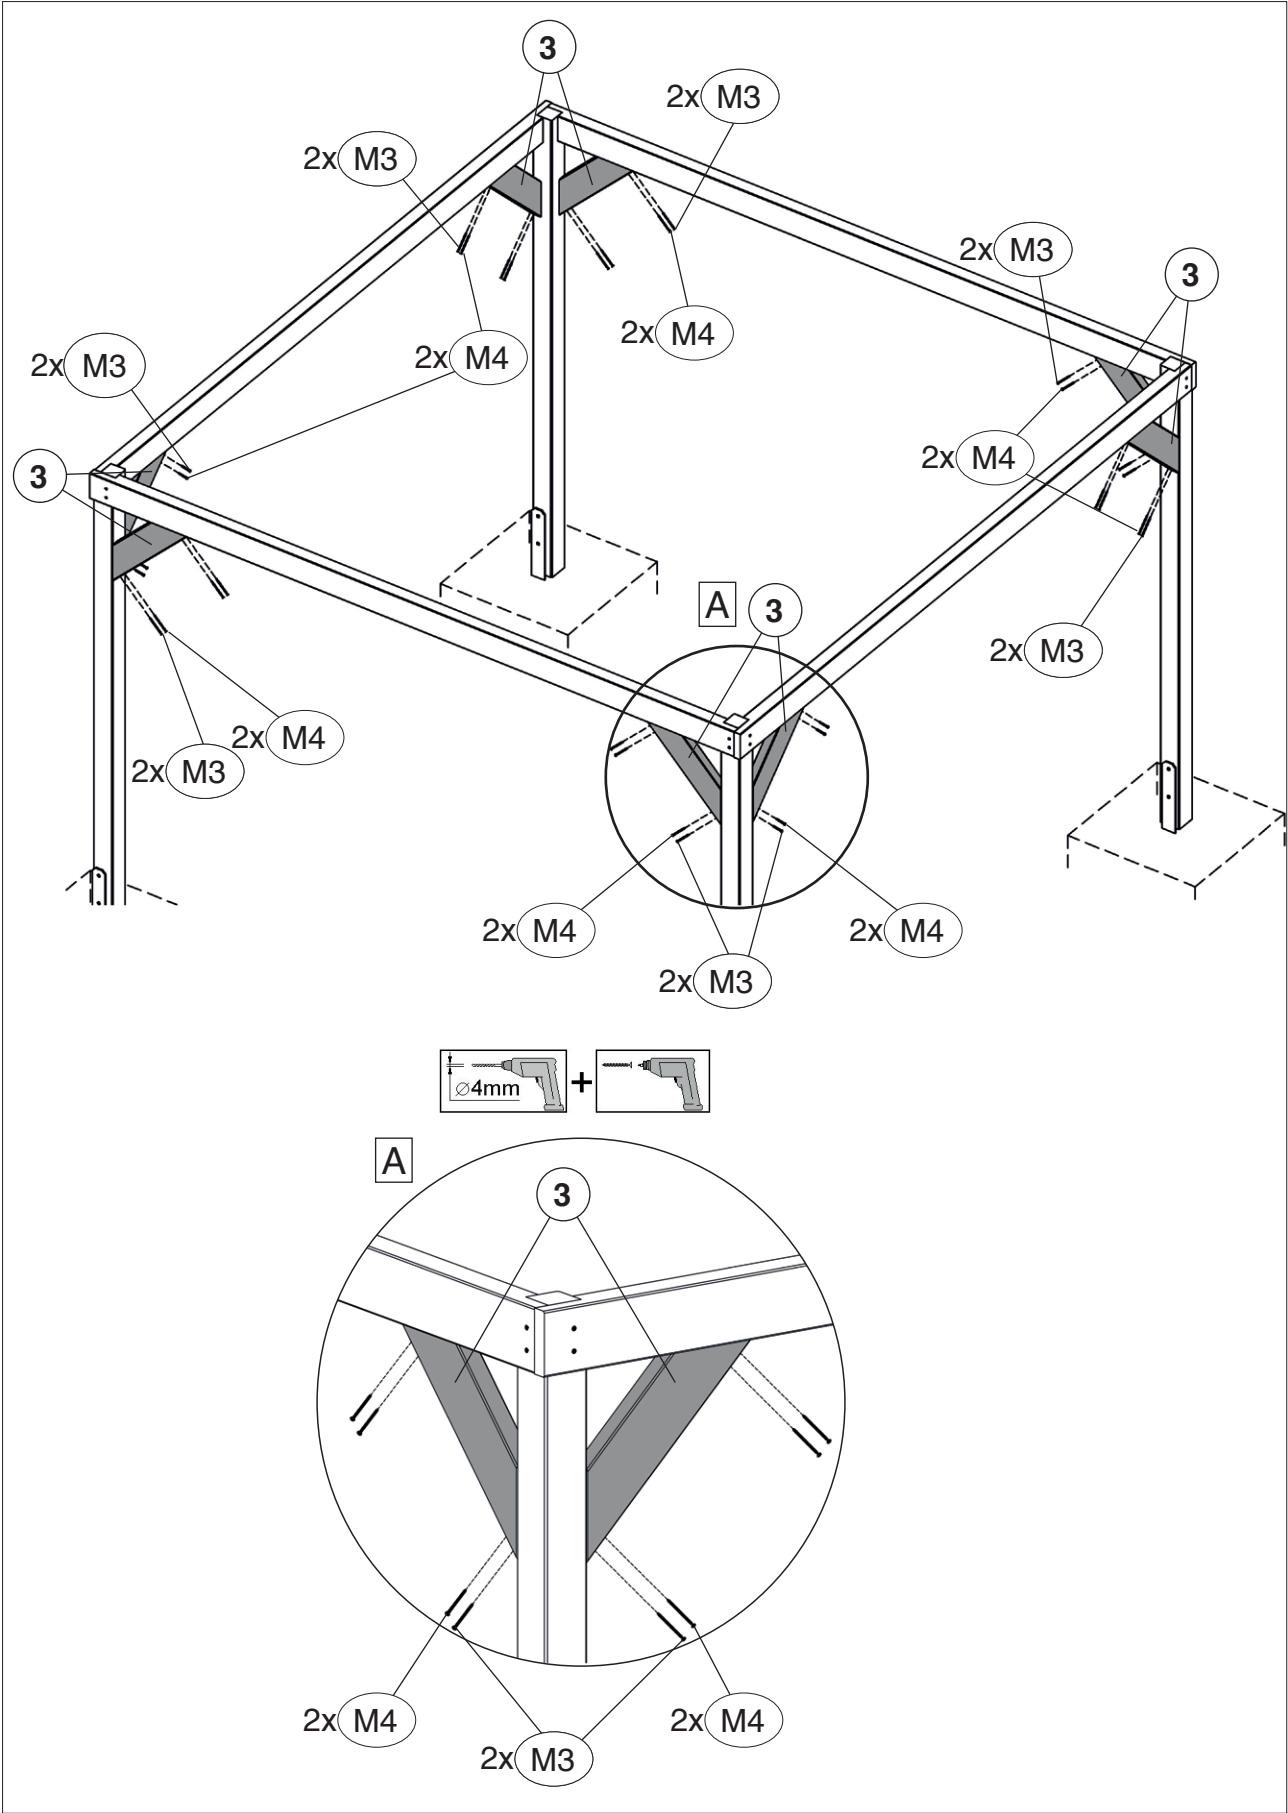

## Flachdach - Gartenlaube

657.3535.00.01

Montage-, Bedienungs- und Wartungsanleitung

de

Stand: 2117

Pos	Bild	Abmessung ( mm )	Anzahl ( Stück )
			657.3535.00.01
①	G651.02.0006 	90/90/2150	4
②	G651.01.0025 	60/120/3030	4
③	G651.02.0002 	40/120/500	8
④	G657.01.0010 	60/70/3060	2
⑤	G657.01.0009 	40/120/3450	6
⑥	G657.01.0011 	40/120/3450	1
⑦	R002.0091.3344 	15,5/96/3344	39

Pos	Bild	Abmessung ( mm )	Anzahl ( Stück )
			657.3535.00.01
8	G671.01.0026 	20/120/1810	16
9	G651.01.0113 	20/55/1855	8
10	G607.01.0010 	40/60/200	26
11	G607.01.0012 	20/30/1000	3

Pos	Bild	Abmessung ( mm )	Anzahl ( Stück )
M1	K001.3035.0004 	3,5 x 30	20
M2	K001.4040.0004 	4,0 x 40	170
M3	K001.8050.0004 	5,0 x 80	80
M4	K001.1250.0004 	5,0 x 120	40
M5	K002.3550.0004 	5,0 x 35	48
M6	K010.5022.0001 	2,2 x 55	600
M7	K011.1320.0001 	2,0 x 13	450

Grundriss

Schnitt A-A

1

2

3

	M3 5,0 x 80
	M4 5,0 x 120

4

	M3 5,0 x 80
	M4 5,0 x 120

	M1	3,5 x 30
	M2	4,0 x 40

11

	M2 4,0 x 40
---	-------------

	M2 4,0 x 40
---	-------------