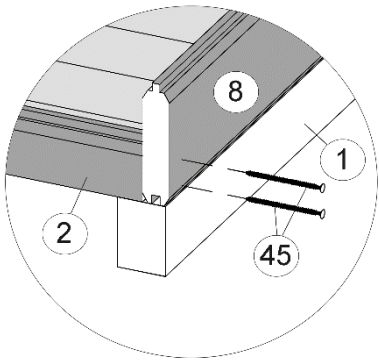

Pos	Bild	Abmessung	Stück	
			261.4024.10.00	261.4030.10.00
40		2,2 x 55	1300	1300
41		1,6 x 30	50	50
42		2,0 x 16	720	720
43		5,0 x 100	12	12
44	-	-	-	-
45		4,0 x 60	510	510
46		4,0 x 40	120	120
47		3,5 x 35	150	150
48		3,5 x 16	12	12
49		5,0 x 20	80	80
50				
				

# Fußbodenmontage

**1**

Art.-Nr.	L= Länge in mm
261.4024...	2350
261.4030...	2950

a=a  
b=b

**2**

# Wandaufbau

- de - Die oberen Wandbohlen werden nur vorübergehend als Montagehilfe befestigt (Abb.3), später wieder abgenommen und an anderer Stelle montiert. (Abb.4)

**4**

**5**

**6**

**7**

**8**

**9**