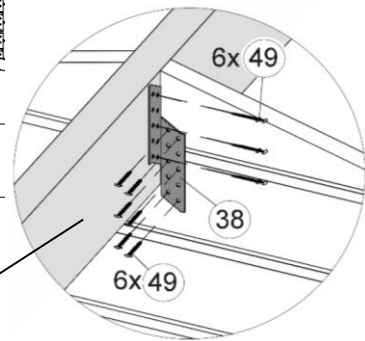

Pos	Bild	Abmessung	Stück	
			261.4024.10.00	261.4030.10.00
21		18,5 / 70 / 2153	11	13
22		11 / 58 / 2040	7	7
23		18,5 / 160 / 260	2	2
24		1820 x 1810	1	1
25		965 x 1810	1	1

Pos	Bild	Abmessung	Stück	
			261.4024.10.00	261.4030.10.00
26		35 / 65 / 1850	1	1
27		35 / 45 / 990	1	1
28		15 / 25 / 1850	1	1
29		15 / 25 / 990	1	1
30		15 / 28 / 1805	4	4

Pos	Bild	Abmessung	Stück	
			261.4024.10.00	261.4030.10.00
40		2,2 x 55	1300	1300
41		1,6 x 30	50	50
42		2,0 x 16	720	720
43		5,0 x 100	12	12
44	-	-	-	-
45		4,0 x 60	510	510
46		4,0 x 40	120	120
47		3,5 x 35	150	150
48		3,5 x 16	12	12
49		5,0 x 20	80	80
50				
				

# Fußbodenmontage

**1**

Art.-Nr.	L= Länge in mm
261.4024...	2350
261.4030...	2950

a=a  
b=b

**2**

# Wandaufbau

- de - Die oberen Wandbohlen werden nur vorübergehend als Montagehilfe befestigt (Abb.3), später wieder abgenommen und an anderer Stelle montiert. (Abb.4)

**4**

**5**

**6**

**7**

**8**

**9**