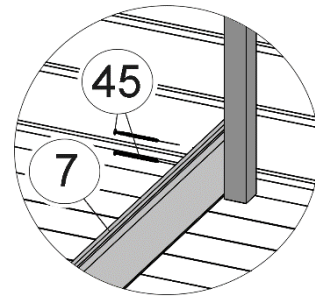

# Fußbodenmontage

**1**

Art.-Nr.	L= Länge in mm
261.4024...	2350
261.4030...	2950

a=a  
b=b

**2**

# Wandaufbau

- de - Die oberen Wandbohlen werden nur vorübergehend als Montagehilfe befestigt (Abb.3), später wieder abgenommen und an anderer Stelle montiert. (Abb.4)

**4**

**5**

**6**

**7**

**8**

**9**