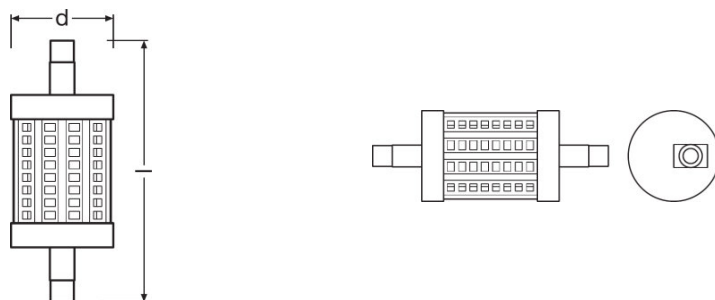

Lichttechnische Daten

Aufwärmzeit (60 %)	< 0,50 s
Ausstrahlungswinkel	330 °
Startzeit	< 0,5 s

Abmessungen & Gewicht

Gesamtlänge	78,0 mm
Durchmesser	29,0 mm
Außenkolben	T29
Länge	78,0 mm

Temperaturen & Betriebsbedingungen