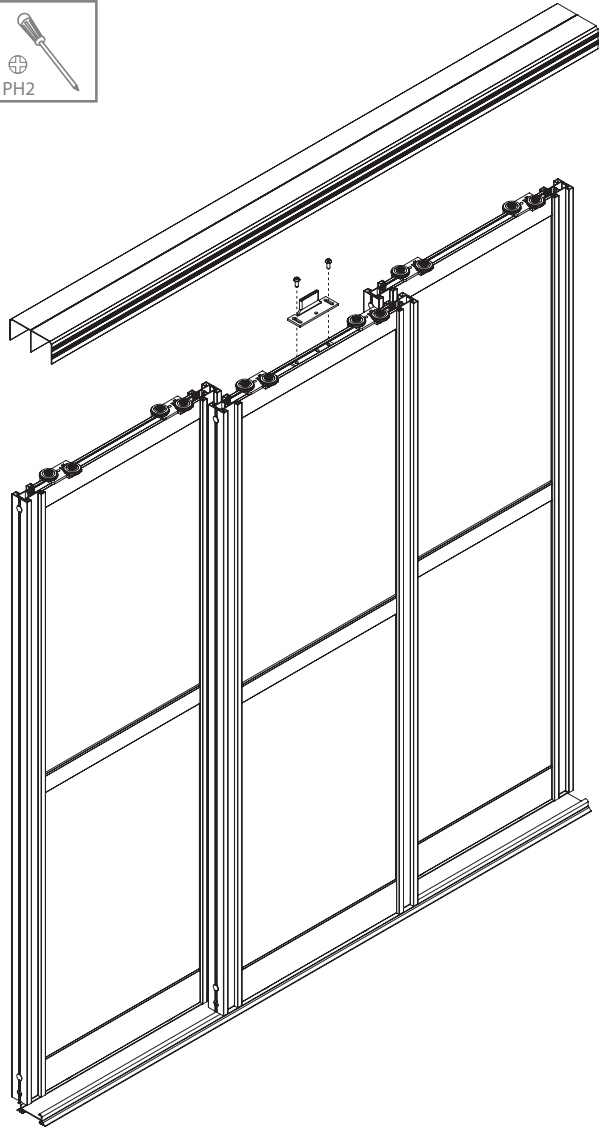

# Softcloser

mittig (rechts/links)

1/2 Türbreite / 1/2 door width