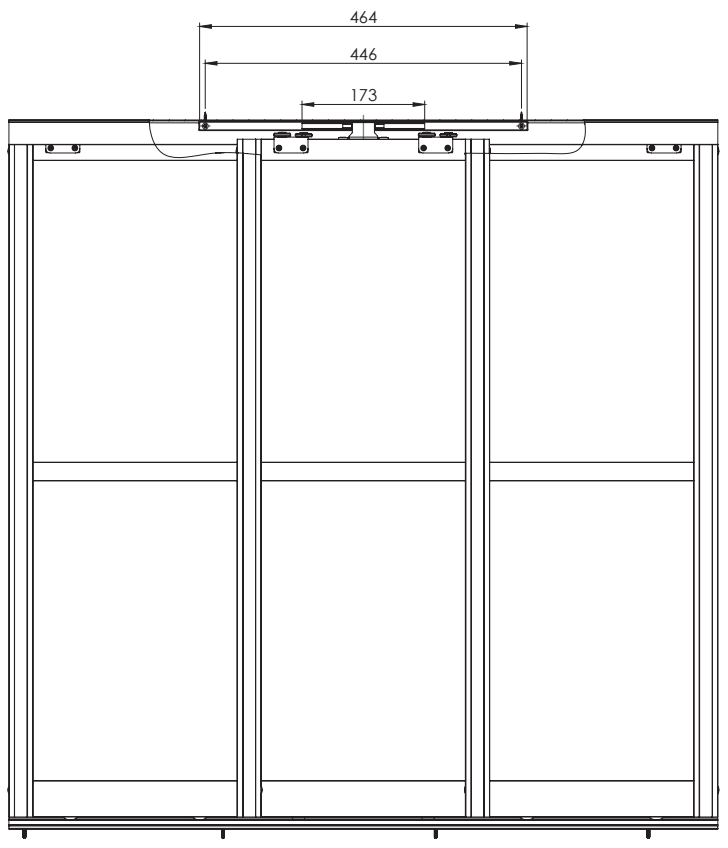

# Softcloser

mittig (rechts/links)

1/2 Türbreite / 1/2 door width