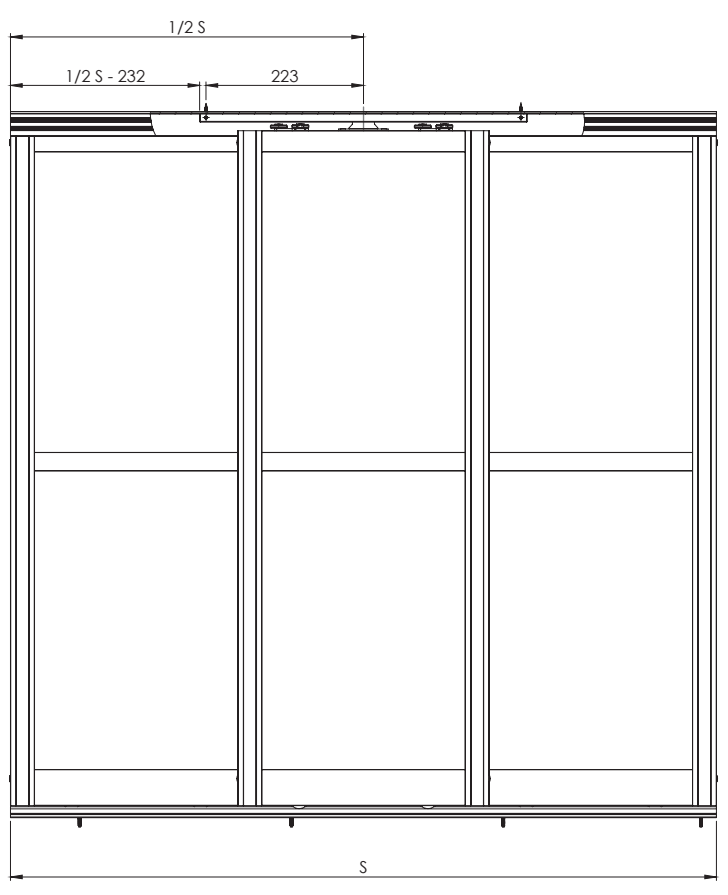

# Softcloser

mittig (rechts/links)

1/2 Türbreite / 1/2 door width