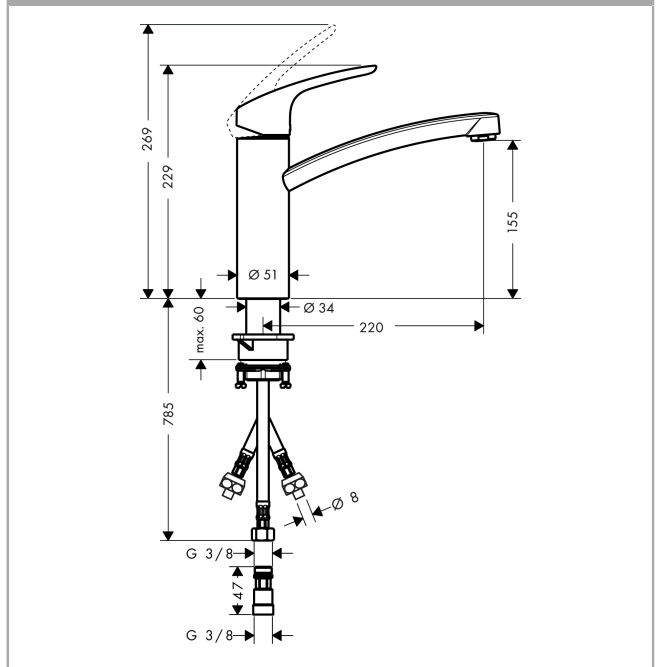

Focus M41

Einhebel-Küchenmischer 160, Niederdruck/offene Warmwasserbereiter, 1jet

Oberfläche: **Chrom** Artikelnummer: **31804000**

Beschreibung

Merkmale

- für offene Warmwasserbereiter (drucklos)
- ComfortZone 160
- Schwenkbereich 150°
- Laminarstrahl
- maximale Durchflussmenge bei 3 bar: 5 l/min
- Keramikmischsystem
- Temperaturbegrenzung einstellbar
- nicht für Durchlauferhitzer geeignet
- P-IX 18983/I

Technologie

Produktabbildung

Maßzeichnung

Durchflussdiagramm

Focus M41

Einhebel-Küchenmischer 160, Niederdruck/offene Warmwasserbereiter, 1jet

Oberfläche: **Chrom** Artikelnummer: **31804000**

Explosionszeichnung

Baujahr: >02/17

Focus M41

Einhebel-Küchenmischer 160, Niederdruck/offene Warmwasserbereiter, 1jet

Oberfläche: **Chrom** Artikelnummer: **31804000**

Ersatzteilliste

Baujahr: >02/17

Pos.	Beschreibung	Artikelnummer	PG	VE
1	Griff	95543000	8	1
2	Griffstopfen	96338000	1	1
3	Kappe	97995000	6	1
4	Mutter	97996000	8	1
5	Kartusche kpl.	92730000	11	1
6	Sicherungsschraube	95140000	2	1
7	Dichtung	95008000	3	1
8	Strahlformer	94033000	3	1
9	Auslauf kpl.	98349000	14	1
10	Adapter für Kartusche	95911000	6	1
11	O-Ring 30x2	98186000	1	1
12	Dichtungsset	98702000	3	1
13	O-Ring 36x2,5	98190000	1	1
14	Befestigungsteil	97523000	2	1
15	Schaftbefestigung kpl. (Ø 34)	95049000	5	1
16	Gleitring	97548000	1	1
17	Anschlussschlauch 900 mm M8x0,75 G3/8	96316000	9	1
18	Anschlussschlauch 900 mm M8x0,75 8 mm	95693000	8	1
19	O-Ring 7x1,5	98422000	1	1
20	Rückflußverhindererpatrone	95051000	11	1
21	Durchflussbegrenzer / Rückflußverhinderer	95363000	8	1
22	Rückflußverhinderer DW 10	96456000	3	1
23	Sieb	92532000	3	1
24	Dichtung	97761000	2	1