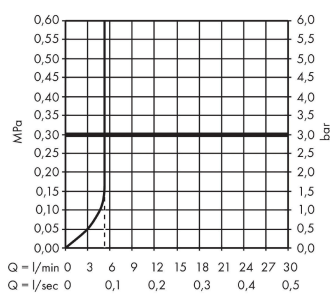

Technologie

Produktabbildung

Maßzeichnung

Durchflussdiagramm

Focus M41

Einhebel-Küchenmischer 160, Niederdruck/offene Warmwasserbereiter, 1jet

Oberfläche: **Chrom** Artikelnummer: **31804000**

Explosionszeichnung