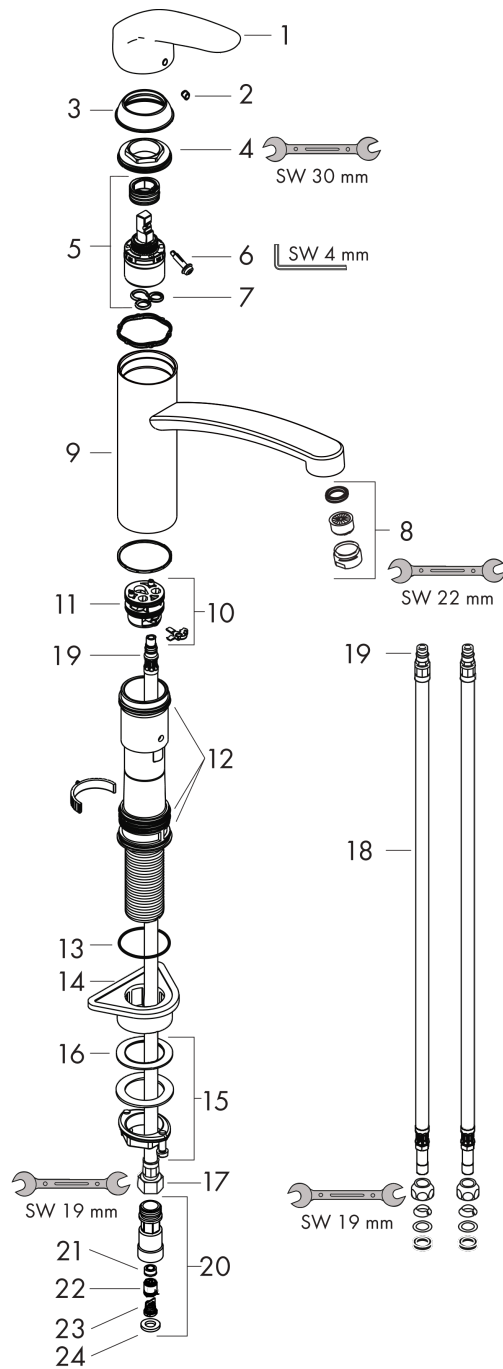

Focus M41

Einhebel-Küchenmischer 160, Niederdruck/offene Warmwasserbereiter, 1jet

Oberfläche: **Chrom** Artikelnummer: **31804000**

Beschreibung

Merkmale

- für offene Warmwasserbereiter (drucklos)
- ComfortZone 160
- Schwenkbereich 150°
- Laminarstrahl
- maximale Durchflussmenge bei 3 bar: 5 l/min
- Keramikmischsystem
- Temperaturbegrenzung einstellbar
- nicht für Durchlauferhitzer geeignet
- P-IX 18983/I

Technologie

Produktabbildung

Maßzeichnung

Durchflussdiagramm

Focus M41

Einhebel-Küchenmischer 160, Niederdruck/offene Warmwasserbereiter, 1jet

Oberfläche: **Chrom** Artikelnummer: **31804000**

Explosionszeichnung

Baujahr: >02/17

Focus M41

Einhebel-Küchenmischer 160, Niederdruck/offene Warmwasserbereiter, 1jet

Oberfläche: **Chrom** Artikelnummer: **31804000**

Ersatzteilliste

Baujahr: >02/17

Pos.	Beschreibung	Artikelnummer	PG	VE
1	Griff	95543000	8	1
2	Griffstopfen	96338000	1	1
3	Kappe	97995000	6	1
4	Mutter	97996000	8	1
5	Kartusche kpl.	92730000	11	1
6	Sicherungsschraube	95140000	2	1
7	Dichtung	95008000	3	1
8	Strahlformer	94033000	3	1
9	Auslauf kpl.	98349000	14	1
10	Adapter für Kartusche	95911000	6	1
11	O-Ring 30x2	98186000	1	1
12	Dichtungsset	98702000	3	1
13	O-Ring 36x2,5	98190000	1	1
14	Befestigungsteil	97523000	2	1
15	Schaftbefestigung kpl. (Ø 34)	95049000	5	1
16	Gleitring	97548000	1	1
17	Anschlussschlauch 900 mm M8x0,75 G3/8	96316000	9	1
18	Anschlussschlauch 900 mm M8x0,75 8 mm	95693000	8	1
19	O-Ring 7x1,5	98422000	1	1
20	Rückflußverhindererpatrone	95051000	11	1
21	Durchflussbegrenzer / Rückflußverhinderer	95363000	8	1
22	Rückflußverhinderer DW 10	96456000	3	1
23	Sieb	92532000	3	1
24	Dichtung	97761000	2	1