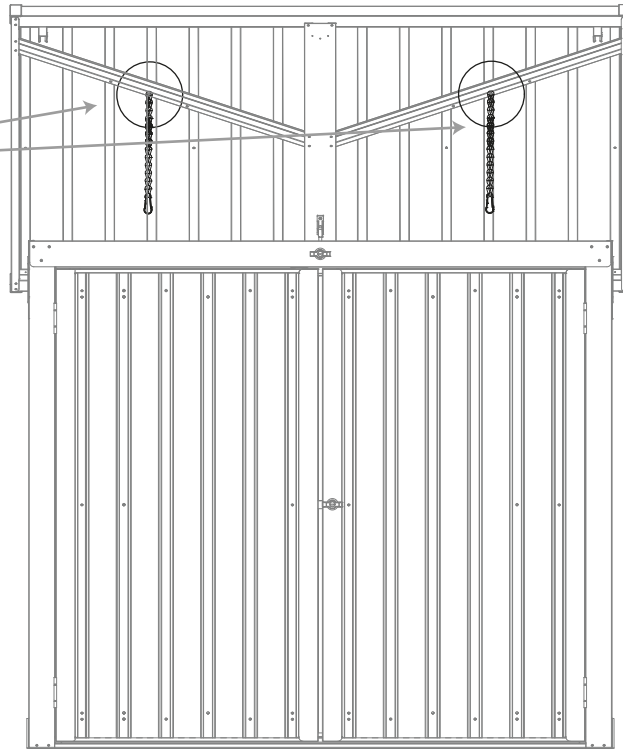

x4

D-10

G3 x 1

32 x 1

F1 x 2

D-11

F1 x 6

S3 x 4

D-12

K2 x 2

F2 x 2

S3 x 2

1

x2

Art.-Nr. 237791

Hergestellt für:
HELLWEG - Ihr Baufreund
Einkaufsgesellschaft m.b.H.
Neubauzeile 102
A-4030 Linz