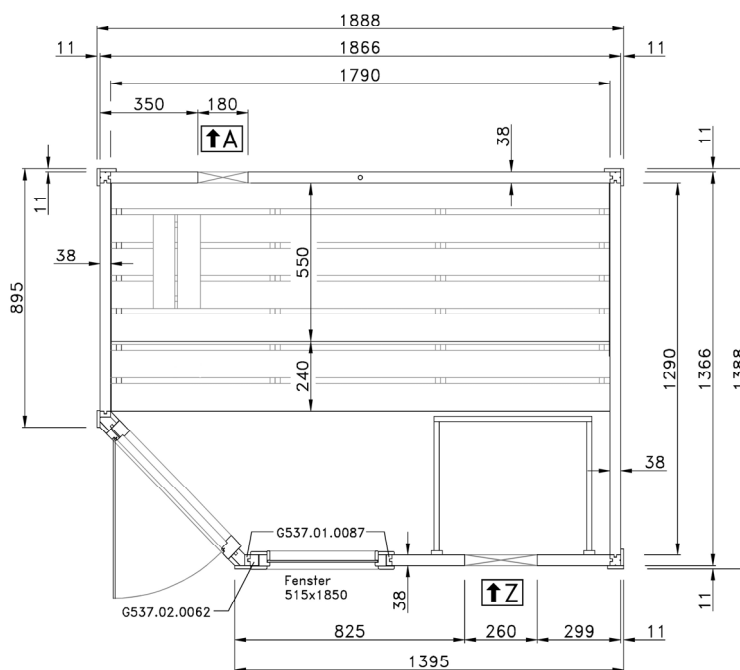

Montageanleitung für Fensterwand Serie 539

Stand: 2105

MH-Sauna 38mm

Art.-Nr.: 539.2015.43.00

VARIA 1

VARIA 2

Wandaufbau Art.-Nr.: 539.2015.43

1

2

3

4

5

Pos	Benennung	Abmessung (mm)	Stück	Art.-Nr.
1.1	Sockelbohle	38/55/634	1	G537.01.0079
1.2	Wandbohle	38/50/634	1	G537.01.0078
1.3	Abschlussbohle	38/113/634	1	G537.01.0080
2.1	Wandbohle	38/121/1306	1	G537.01.0021
2.2	Wandbohle	38/121/269	2	G537.01.0096
2.3	Wandbohle	38/121/798	15	G537.01.0097
2.4	Abschlussbohle	38/113/1306	1	G537.01.0098
3.1	Wandbohle	38/121/806	17	G537.01.0092
3.2	Abschlussbohle	38/113/806	1	G537.01.0093
4.1	Wandbohle	38/121/1306	17	G537.01.0021
4.2	Abschlussbohle	38/121/1306	1	G537.01.0023
5.1	Sockelbohle	38/121/1806	1	G537.01.0004
5.2	Wandbohle	38/121/1806	15	G537.01.0003
5.3	Abschlussbohle	38/113/1806	1	G537.01.0027
5.4	Wandbohle	38/121/1306	1	G537.01.0012
5.5	Wandbohle	38/121/320	1	G537.01.0011

MH-Sauna 38mm

Art.-Nr.: 539.2018.43.00

VARIA 1

VARIA 2

Wandaufbau Art.-Nr.: 539.2018.43

1

2

3

4

Pos	Benennung	Abmessung (mm)	Stück	Art.-Nr.
1.1	Sockelbohle	38/55/634	1	G537.01.0079
1.2	Wandbohle	38/50/634	1	G537.01.0078
1.3	Abschlussbohle	38/113/634	1	G537.01.0080
2.1	Wandbohle	38/121/1306	1	G537.01.0021
2.2	Wandbohle	38/121/269	2	G537.01.0096
2.3	Wandbohle	38/121/798	15	G537.01.0097
2.4	Abschlussbohle	38/113/1306	1	G537.01.0098
3.1	Wandbohle	38/121/1136	17	G537.01.0084
3.2	Abschlussbohle	38/113/1136	1	G537.01.0085
4.1	Sockelbohle	38/121/1636	1	G537.01.0025
4.2	Wandbohle	38/121/1636	16	G537.01.0024
4.3	Abschlussbohle	38/113/1636	1	G537.01.0026
5.1	Sockelbohle	38/121/1806	1	G537.01.0004
5.2	Wandbohle	38/121/1806	15	G537.01.0003
5.3	Abschlussbohle	38/113/1806	1	G537.01.0027
5.4	Wandbohle	38/121/1306	1	G537.01.0012
5.5	Wandbohle	38/121/320	1	G537.01.0011