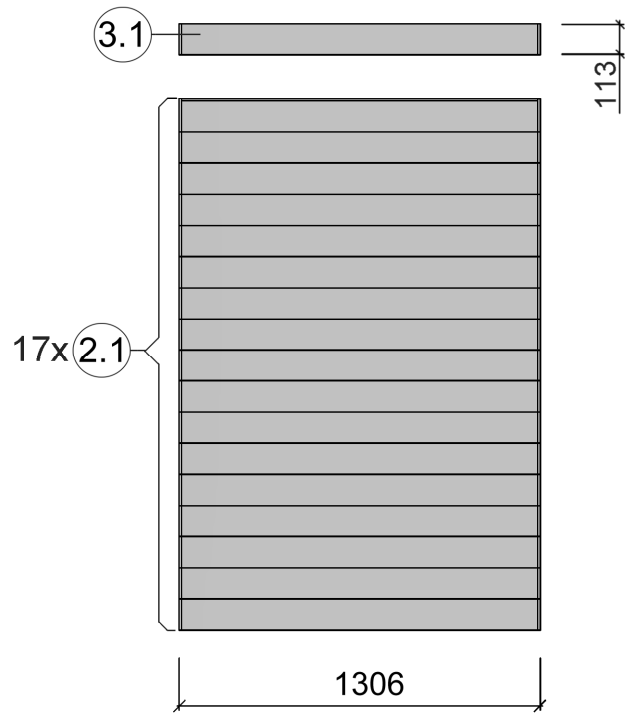

MH-Sauna 38mm

Art.-Nr.: 539.2020.43.00

VARIA 1

VARIA 2

Wandaufbau Art.-Nr.: 539.2020.43

1

2

3