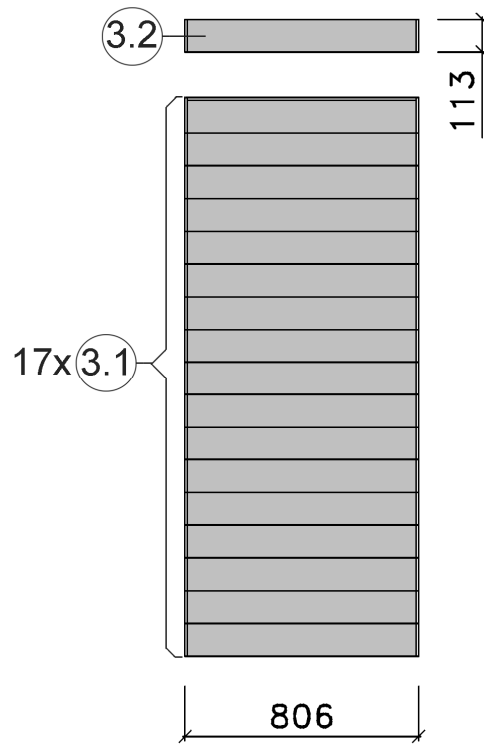

Montageanleitung für Fensterwand Serie 539

Stand: 2105

MH-Sauna 38mm

Art.-Nr.: 539.2015.43.00

VARIA 1

VARIA 2

Wandaufbau Art.-Nr.: 539.2015.43

1

2

3

4

5

Pos	Benennung	Abmessung (mm)	Stück	Art.-Nr.
1.1	Sockelbohle	38/55/634	1	G537.01.0079
1.2	Wandbohle	38/50/634	1	G537.01.0078
1.3	Abschlussbohle	38/113/634	1	G537.01.0080
2.1	Wandbohle	38/121/1306	1	G537.01.0021
2.2	Wandbohle	38/121/269	2	G537.01.0096
2.3	Wandbohle	38/121/798	15	G537.01.0097
2.4	Abschlussbohle	38/113/1306	1	G537.01.0098
3.1	Wandbohle	38/121/806	17	G537.01.0092
3.2	Abschlussbohle	38/113/806	1	G537.01.0093
4.1	Wandbohle	38/121/1306	17	G537.01.0021
4.2	Abschlussbohle	38/121/1306	1	G537.01.0023
5.1	Sockelbohle	38/121/1806	1	G537.01.0004
5.2	Wandbohle	38/121/1806	15	G537.01.0003
5.3	Abschlussbohle	38/113/1806	1	G537.01.0027
5.4	Wandbohle	38/121/1306	1	G537.01.0012
5.5	Wandbohle	38/121/320	1	G537.01.0011

4

Pos	Benennung	Abmessung (mm)	Stück	Art.-Nr.
1.1	Sockelbohle	38/55/634	1	G537.01.0079
1.2	Wandbohle	38/50/634	1	G537.01.0078
1.3	Abschlussbohle	38/113/634	1	G537.01.0080
2.1	Wandbohle	38/121/1306	1	G537.01.0021
2.2	Wandbohle	38/121/269	2	G537.01.0096
2.3	Wandbohle	38/121/798	15	G537.01.0097
2.4	Abschlussbohle	38/113/1306	1	G537.01.0098
3.1	Wandbohle	38/121/1136	17	G537.01.0084
3.2	Abschlussbohle	38/113/1136	1	G537.01.0085
4.1	Sockelbohle	38/121/1636	1	G537.01.0025
4.2	Wandbohle	38/121/1636	16	G537.01.0024
4.3	Abschlussbohle	38/113/1636	1	G537.01.0026
5.1	Sockelbohle	38/121/1806	1	G537.01.0004
5.2	Wandbohle	38/121/1806	15	G537.01.0003
5.3	Abschlussbohle	38/113/1806	1	G537.01.0027
5.4	Wandbohle	38/121/1306	1	G537.01.0012
5.5	Wandbohle	38/121/320	1	G537.01.0011