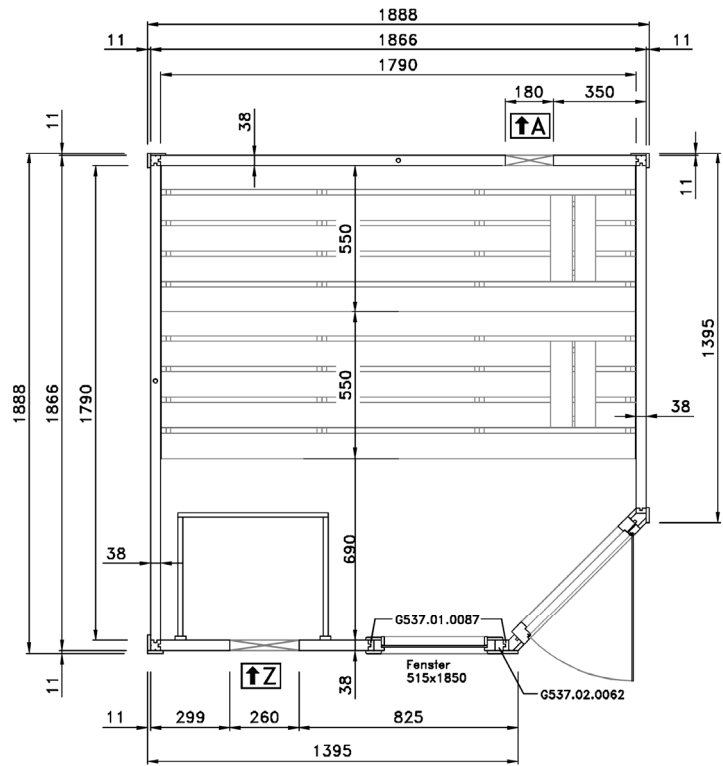

2

3

4

5

Pos	Benennung	Abmessung (mm)	Stück	Art.-Nr.
1.1	Sockelbohle	38/55/634	1	G537.01.0079
1.2	Wandbohle	38/50/634	1	G537.01.0078
1.3	Abschlussbohle	38/113/634	1	G537.01.0080
2.1	Wandbohle	38/121/1306	1	G537.01.0021
2.2	Wandbohle	38/121/269	2	G537.01.0096
2.3	Wandbohle	38/121/798	15	G537.01.0097
2.4	Abschlussbohle	38/113/1306	1	G537.01.0098
3.1	Wandbohle	38/121/806	17	G537.01.0092
3.2	Abschlussbohle	38/113/806	1	G537.01.0093
4.1	Wandbohle	38/121/1306	17	G537.01.0021
4.2	Abschlussbohle	38/121/1306	1	G537.01.0023
5.1	Sockelbohle	38/121/1806	1	G537.01.0004
5.2	Wandbohle	38/121/1806	15	G537.01.0003
5.3	Abschlussbohle	38/113/1806	1	G537.01.0027
5.4	Wandbohle	38/121/1306	1	G537.01.0012
5.5	Wandbohle	38/121/320	1	G537.01.0011

MH-Sauna 38mm

Art.-Nr.: 539.2018.43.00

VARIA 1

VARIA 2

Wandaufbau Art.-Nr.: 539.2018.43

1

2

3

4

Pos	Benennung	Abmessung (mm)	Stück	Art.-Nr.
1.1	Sockelbohle	38/55/634	1	G537.01.0079
1.2	Wandbohle	38/50/634	1	G537.01.0078
1.3	Abschlussbohle	38/113/634	1	G537.01.0080
2.1	Wandbohle	38/121/1306	1	G537.01.0021
2.2	Wandbohle	38/121/269	2	G537.01.0096
2.3	Wandbohle	38/121/798	15	G537.01.0097
2.4	Abschlussbohle	38/113/1306	1	G537.01.0098
3.1	Wandbohle	38/121/1136	17	G537.01.0084
3.2	Abschlussbohle	38/113/1136	1	G537.01.0085
4.1	Sockelbohle	38/121/1636	1	G537.01.0025
4.2	Wandbohle	38/121/1636	16	G537.01.0024
4.3	Abschlussbohle	38/113/1636	1	G537.01.0026
5.1	Sockelbohle	38/121/1806	1	G537.01.0004
5.2	Wandbohle	38/121/1806	15	G537.01.0003
5.3	Abschlussbohle	38/113/1806	1	G537.01.0027
5.4	Wandbohle	38/121/1306	1	G537.01.0012
5.5	Wandbohle	38/121/320	1	G537.01.0011

MH-Sauna 38mm

Art.-Nr.: 539.2020.43.00

VARIA 1

VARIA 2

Wandaufbau Art.-Nr.: 539.2020.43

1

2

3