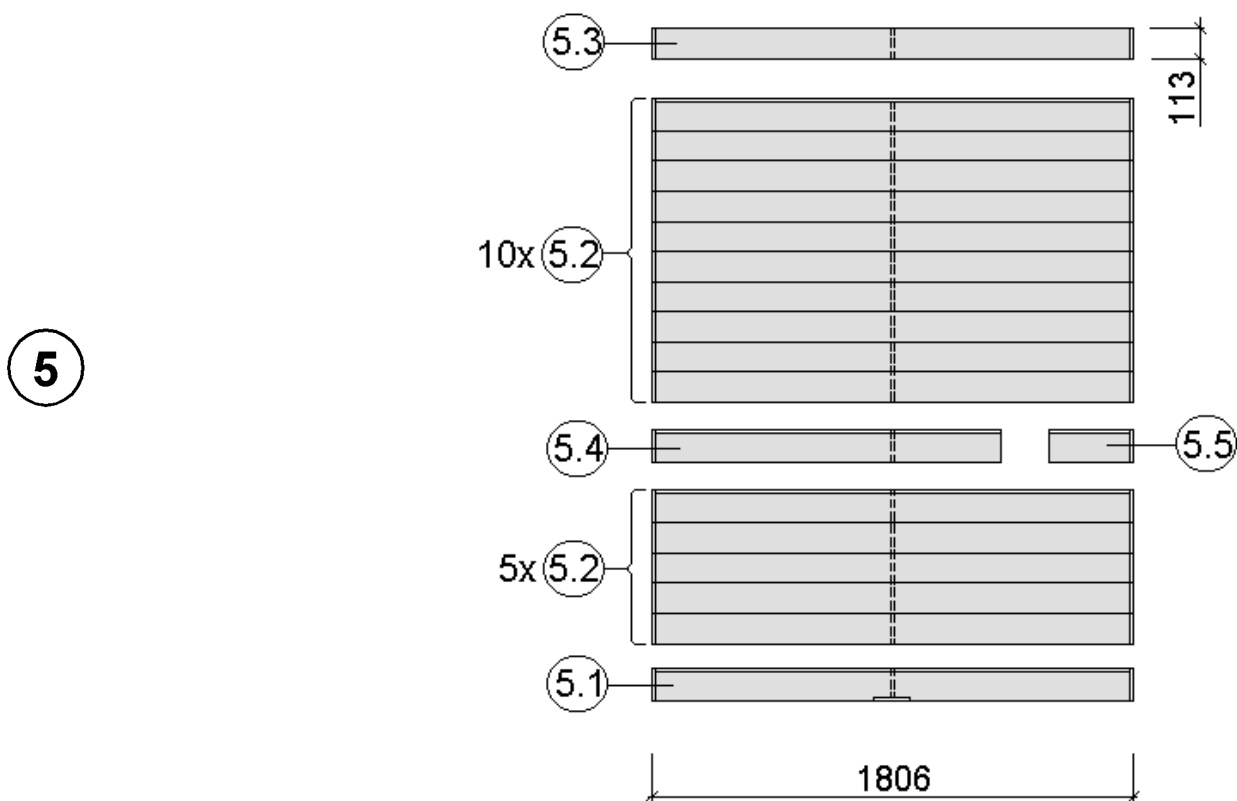

2

3

4

5

Pos	Benennung	Abmessung (mm)	Stück	Art.-Nr.
1.1	Sockelbohle	38/55/634	1	G537.01.0079
1.2	Wandbohle	38/50/634	1	G537.01.0078
1.3	Abschlussbohle	38/113/634	1	G537.01.0080
2.1	Wandbohle	38/121/1306	1	G537.01.0021
2.2	Wandbohle	38/121/269	2	G537.01.0096
2.3	Wandbohle	38/121/798	15	G537.01.0097
2.4	Abschlussbohle	38/113/1306	1	G537.01.0098
3.1	Wandbohle	38/121/806	17	G537.01.0092
3.2	Abschlussbohle	38/113/806	1	G537.01.0093
4.1	Wandbohle	38/121/1306	17	G537.01.0021
4.2	Abschlussbohle	38/121/1306	1	G537.01.0023
5.1	Sockelbohle	38/121/1806	1	G537.01.0004
5.2	Wandbohle	38/121/1806	15	G537.01.0003
5.3	Abschlussbohle	38/113/1806	1	G537.01.0027
5.4	Wandbohle	38/121/1306	1	G537.01.0012
5.5	Wandbohle	38/121/320	1	G537.01.0011

MH-Sauna 38mm

Art.-Nr.: 539.2018.43.00

VARIA 1

VARIA 2

Wandaufbau Art.-Nr.: 539.2018.43

1

2

3

4

Pos	Benennung	Abmessung (mm)	Stück	Art.-Nr.
1.1	Sockelbohle	38/55/634	1	G537.01.0079
1.2	Wandbohle	38/50/634	1	G537.01.0078
1.3	Abschlussbohle	38/113/634	1	G537.01.0080
2.1	Wandbohle	38/121/1306	1	G537.01.0021
2.2	Wandbohle	38/121/269	2	G537.01.0096
2.3	Wandbohle	38/121/798	15	G537.01.0097
2.4	Abschlussbohle	38/113/1306	1	G537.01.0098
3.1	Wandbohle	38/121/1136	17	G537.01.0084
3.2	Abschlussbohle	38/113/1136	1	G537.01.0085
4.1	Sockelbohle	38/121/1636	1	G537.01.0025
4.2	Wandbohle	38/121/1636	16	G537.01.0024
4.3	Abschlussbohle	38/113/1636	1	G537.01.0026
5.1	Sockelbohle	38/121/1806	1	G537.01.0004
5.2	Wandbohle	38/121/1806	15	G537.01.0003
5.3	Abschlussbohle	38/113/1806	1	G537.01.0027
5.4	Wandbohle	38/121/1306	1	G537.01.0012
5.5	Wandbohle	38/121/320	1	G537.01.0011