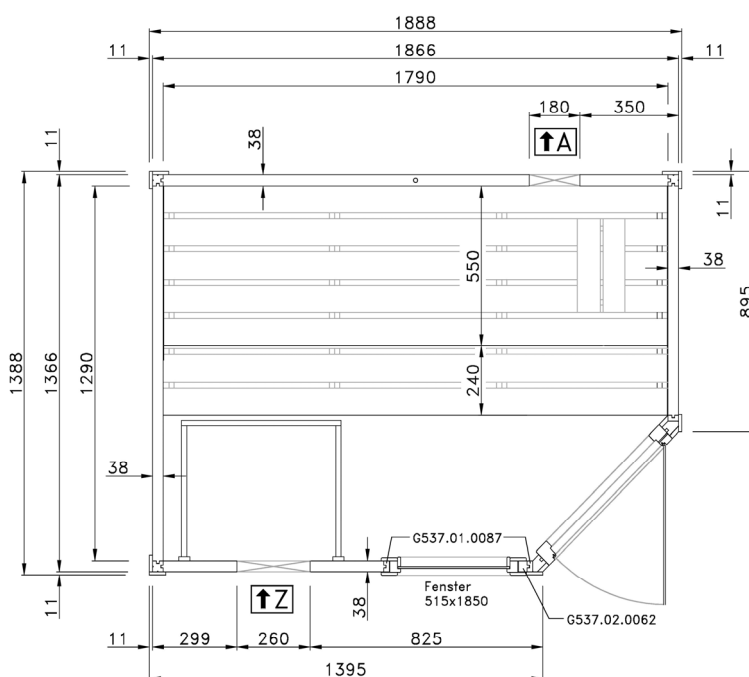

Montageanleitung für Fensterwand Serie 539

Stand: 2105

MH-Sauna 38mm

Art.-Nr.: 539.2015.43.00

VARIA 1

VARIA 2

Wandaufbau Art.-Nr.: 539.2015.43

1

2

3

4

5

Pos	Benennung	Abmessung (mm)	Stück	Art.-Nr.
1.1	Sockelbohle	38/55/634	1	G537.01.0079
1.2	Wandbohle	38/50/634	1	G537.01.0078
1.3	Abschlussbohle	38/113/634	1	G537.01.0080
2.1	Wandbohle	38/121/1306	1	G537.01.0021
2.2	Wandbohle	38/121/269	2	G537.01.0096
2.3	Wandbohle	38/121/798	15	G537.01.0097
2.4	Abschlussbohle	38/113/1306	1	G537.01.0098
3.1	Wandbohle	38/121/806	17	G537.01.0092
3.2	Abschlussbohle	38/113/806	1	G537.01.0093
4.1	Wandbohle	38/121/1306	17	G537.01.0021
4.2	Abschlussbohle	38/121/1306	1	G537.01.0023
5.1	Sockelbohle	38/121/1806	1	G537.01.0004
5.2	Wandbohle	38/121/1806	15	G537.01.0003
5.3	Abschlussbohle	38/113/1806	1	G537.01.0027
5.4	Wandbohle	38/121/1306	1	G537.01.0012
5.5	Wandbohle	38/121/320	1	G537.01.0011

MH-Sauna 38mm

Art.-Nr.: 539.2018.43.00

VARIA 1

VARIA 2

Wandaufbau Art.-Nr.: 539.2018.43

1

2

3

4

Pos	Benennung	Abmessung (mm)	Stück	Art.-Nr.
1.1	Sockelbohle	38/55/634	1	G537.01.0079
1.2	Wandbohle	38/50/634	1	G537.01.0078
1.3	Abschlussbohle	38/113/634	1	G537.01.0080
2.1	Wandbohle	38/121/1306	1	G537.01.0021
2.2	Wandbohle	38/121/269	2	G537.01.0096
2.3	Wandbohle	38/121/798	15	G537.01.0097
2.4	Abschlussbohle	38/113/1306	1	G537.01.0098
3.1	Wandbohle	38/121/1136	17	G537.01.0084
3.2	Abschlussbohle	38/113/1136	1	G537.01.0085
4.1	Sockelbohle	38/121/1636	1	G537.01.0025
4.2	Wandbohle	38/121/1636	16	G537.01.0024
4.3	Abschlussbohle	38/113/1636	1	G537.01.0026
5.1	Sockelbohle	38/121/1806	1	G537.01.0004
5.2	Wandbohle	38/121/1806	15	G537.01.0003
5.3	Abschlussbohle	38/113/1806	1	G537.01.0027
5.4	Wandbohle	38/121/1306	1	G537.01.0012
5.5	Wandbohle	38/121/320	1	G537.01.0011