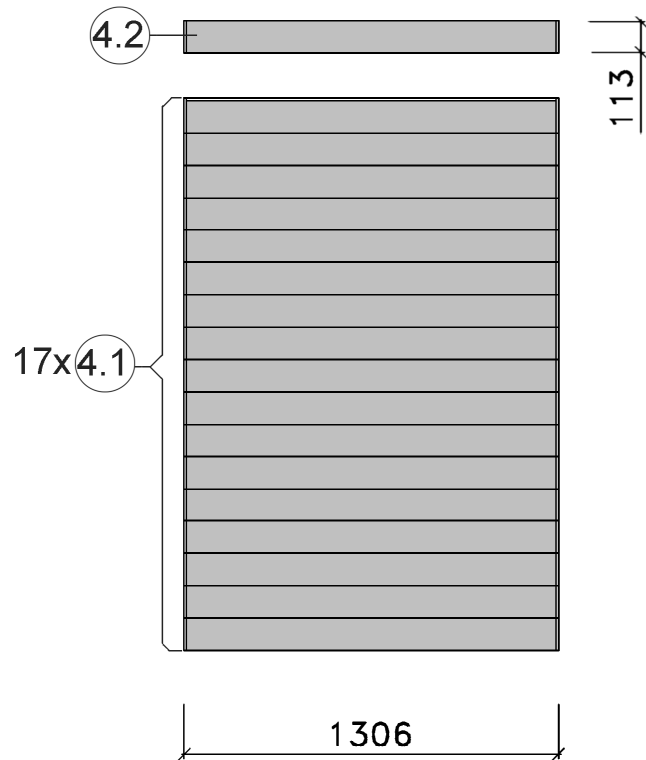

Montageanleitung für Fensterwand Serie 539

Stand: 2105

MH-Sauna 38mm

Art.-Nr.: 539.2015.43.00

VARIA 1

VARIA 2

Wandaufbau Art.-Nr.: 539.2015.43

1

2

3

4

5

Pos	Benennung	Abmessung (mm)	Stück	Art.-Nr.
1.1	Sockelbohle	38/55/634	1	G537.01.0079
1.2	Wandbohle	38/50/634	1	G537.01.0078
1.3	Abschlussbohle	38/113/634	1	G537.01.0080
2.1	Wandbohle	38/121/1306	1	G537.01.0021
2.2	Wandbohle	38/121/269	2	G537.01.0096
2.3	Wandbohle	38/121/798	15	G537.01.0097
2.4	Abschlussbohle	38/113/1306	1	G537.01.0098
3.1	Wandbohle	38/121/806	17	G537.01.0092
3.2	Abschlussbohle	38/113/806	1	G537.01.0093
4.1	Wandbohle	38/121/1306	17	G537.01.0021
4.2	Abschlussbohle	38/121/1306	1	G537.01.0023
5.1	Sockelbohle	38/121/1806	1	G537.01.0004
5.2	Wandbohle	38/121/1806	15	G537.01.0003
5.3	Abschlussbohle	38/113/1806	1	G537.01.0027
5.4	Wandbohle	38/121/1306	1	G537.01.0012
5.5	Wandbohle	38/121/320	1	G537.01.0011

MH-Sauna 38mm

Art.-Nr.: 539.2018.43.00

VARIA 1

VARIA 2

Wandaufbau Art.-Nr.: 539.2018.43

1

2

3

4

Pos	Benennung	Abmessung (mm)	Stück	Art.-Nr.
1.1	Sockelbohle	38/55/634	1	G537.01.0079
1.2	Wandbohle	38/50/634	1	G537.01.0078
1.3	Abschlussbohle	38/113/634	1	G537.01.0080
2.1	Wandbohle	38/121/1306	1	G537.01.0021
2.2	Wandbohle	38/121/269	2	G537.01.0096
2.3	Wandbohle	38/121/798	15	G537.01.0097
2.4	Abschlussbohle	38/113/1306	1	G537.01.0098
3.1	Wandbohle	38/121/1136	17	G537.01.0084
3.2	Abschlussbohle	38/113/1136	1	G537.01.0085
4.1	Sockelbohle	38/121/1636	1	G537.01.0025
4.2	Wandbohle	38/121/1636	16	G537.01.0024
4.3	Abschlussbohle	38/113/1636	1	G537.01.0026
5.1	Sockelbohle	38/121/1806	1	G537.01.0004
5.2	Wandbohle	38/121/1806	15	G537.01.0003
5.3	Abschlussbohle	38/113/1806	1	G537.01.0027
5.4	Wandbohle	38/121/1306	1	G537.01.0012
5.5	Wandbohle	38/121/320	1	G537.01.0011