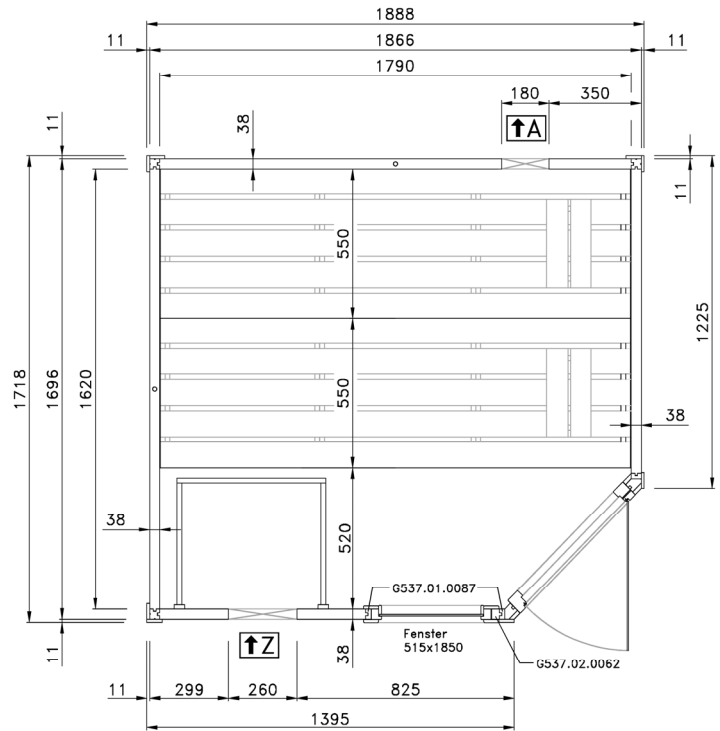

Montageanleitung für Fensterwand Serie 539

Stand: 2105

MH-Sauna 38mm

Art.-Nr.: 539.2015.43.00

VARIA 1

VARIA 2

Wandaufbau Art.-Nr.: 539.2015.43

1

2

3

4

5

Pos	Benennung	Abmessung (mm)	Stück	Art.-Nr.
1.1	Sockelbohle	38/55/634	1	G537.01.0079
1.2	Wandbohle	38/50/634	1	G537.01.0078
1.3	Abschlussbohle	38/113/634	1	G537.01.0080
2.1	Wandbohle	38/121/1306	1	G537.01.0021
2.2	Wandbohle	38/121/269	2	G537.01.0096
2.3	Wandbohle	38/121/798	15	G537.01.0097
2.4	Abschlussbohle	38/113/1306	1	G537.01.0098
3.1	Wandbohle	38/121/806	17	G537.01.0092
3.2	Abschlussbohle	38/113/806	1	G537.01.0093
4.1	Wandbohle	38/121/1306	17	G537.01.0021
4.2	Abschlussbohle	38/121/1306	1	G537.01.0023
5.1	Sockelbohle	38/121/1806	1	G537.01.0004
5.2	Wandbohle	38/121/1806	15	G537.01.0003
5.3	Abschlussbohle	38/113/1806	1	G537.01.0027
5.4	Wandbohle	38/121/1306	1	G537.01.0012
5.5	Wandbohle	38/121/320	1	G537.01.0011

MH-Sauna 38mm

Art.-Nr.: 539.2018.43.00

VARIA 1

VARIA 2

Wandaufbau Art.-Nr.: 539.2018.43

1

2

3

4

Pos	Benennung	Abmessung (mm)	Stück	Art.-Nr.
1.1	Sockelbohle	38/55/634	1	G537.01.0079
1.2	Wandbohle	38/50/634	1	G537.01.0078
1.3	Abschlussbohle	38/113/634	1	G537.01.0080
2.1	Wandbohle	38/121/1306	1	G537.01.0021
2.2	Wandbohle	38/121/269	2	G537.01.0096
2.3	Wandbohle	38/121/798	15	G537.01.0097
2.4	Abschlussbohle	38/113/1306	1	G537.01.0098
3.1	Wandbohle	38/121/1136	17	G537.01.0084
3.2	Abschlussbohle	38/113/1136	1	G537.01.0085
4.1	Sockelbohle	38/121/1636	1	G537.01.0025
4.2	Wandbohle	38/121/1636	16	G537.01.0024
4.3	Abschlussbohle	38/113/1636	1	G537.01.0026
5.1	Sockelbohle	38/121/1806	1	G537.01.0004
5.2	Wandbohle	38/121/1806	15	G537.01.0003
5.3	Abschlussbohle	38/113/1806	1	G537.01.0027
5.4	Wandbohle	38/121/1306	1	G537.01.0012
5.5	Wandbohle	38/121/320	1	G537.01.0011