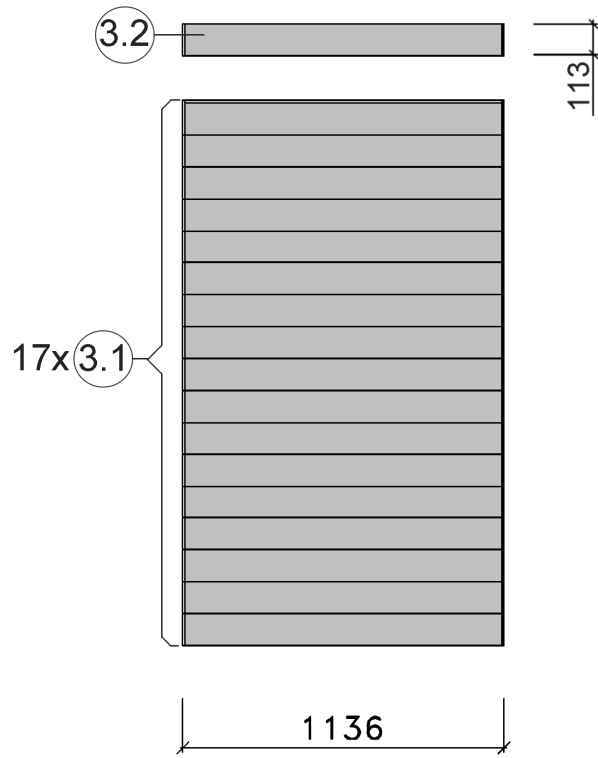

2

3

4

5

Pos	Benennung	Abmessung (mm)	Stück	Art.-Nr.
1.1	Sockelbohle	38/55/634	1	G537.01.0079
1.2	Wandbohle	38/50/634	1	G537.01.0078
1.3	Abschlussbohle	38/113/634	1	G537.01.0080
2.1	Wandbohle	38/121/1306	1	G537.01.0021
2.2	Wandbohle	38/121/269	2	G537.01.0096
2.3	Wandbohle	38/121/798	15	G537.01.0097
2.4	Abschlussbohle	38/113/1306	1	G537.01.0098
3.1	Wandbohle	38/121/806	17	G537.01.0092
3.2	Abschlussbohle	38/113/806	1	G537.01.0093
4.1	Wandbohle	38/121/1306	17	G537.01.0021
4.2	Abschlussbohle	38/121/1306	1	G537.01.0023
5.1	Sockelbohle	38/121/1806	1	G537.01.0004
5.2	Wandbohle	38/121/1806	15	G537.01.0003
5.3	Abschlussbohle	38/113/1806	1	G537.01.0027
5.4	Wandbohle	38/121/1306	1	G537.01.0012
5.5	Wandbohle	38/121/320	1	G537.01.0011

MH-Sauna 38mm

Art.-Nr.: 539.2018.43.00

VARIA 1

VARIA 2

Wandaufbau Art.-Nr.: 539.2018.43

1

2

3

4

Pos	Benennung	Abmessung (mm)	Stück	Art.-Nr.
1.1	Sockelbohle	38/55/634	1	G537.01.0079
1.2	Wandbohle	38/50/634	1	G537.01.0078
1.3	Abschlussbohle	38/113/634	1	G537.01.0080
2.1	Wandbohle	38/121/1306	1	G537.01.0021
2.2	Wandbohle	38/121/269	2	G537.01.0096
2.3	Wandbohle	38/121/798	15	G537.01.0097
2.4	Abschlussbohle	38/113/1306	1	G537.01.0098
3.1	Wandbohle	38/121/1136	17	G537.01.0084
3.2	Abschlussbohle	38/113/1136	1	G537.01.0085
4.1	Sockelbohle	38/121/1636	1	G537.01.0025
4.2	Wandbohle	38/121/1636	16	G537.01.0024
4.3	Abschlussbohle	38/113/1636	1	G537.01.0026
5.1	Sockelbohle	38/121/1806	1	G537.01.0004
5.2	Wandbohle	38/121/1806	15	G537.01.0003
5.3	Abschlussbohle	38/113/1806	1	G537.01.0027
5.4	Wandbohle	38/121/1306	1	G537.01.0012
5.5	Wandbohle	38/121/320	1	G537.01.0011