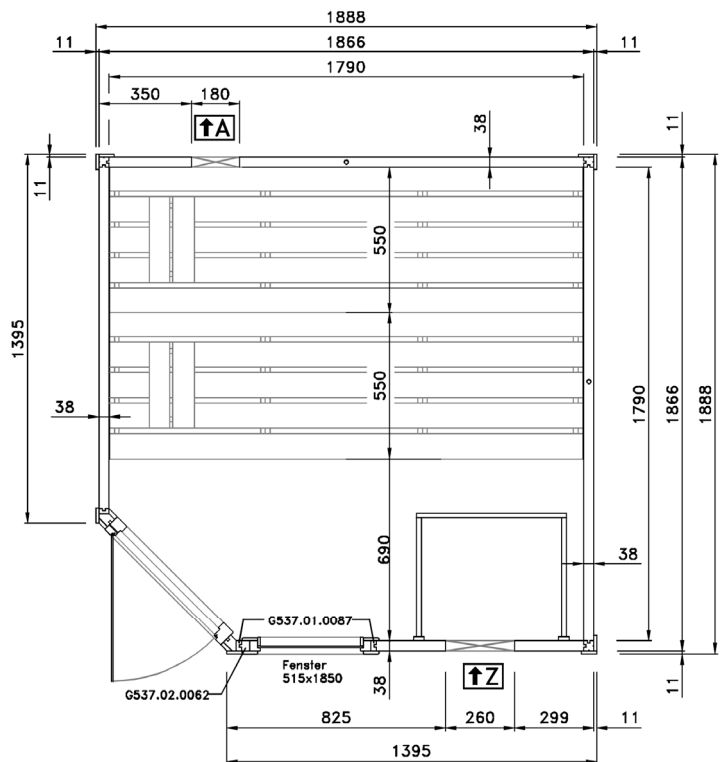

Montageanleitung für Fensterwand Serie 539

Stand: 2105

MH-Sauna 38mm

Art.-Nr.: 539.2015.43.00

VARIA 1

VARIA 2

Wandaufbau Art.-Nr.: 539.2015.43

1

4

Pos	Benennung	Abmessung (mm)	Stück	Art.-Nr.
1.1	Sockelbohle	38/55/634	1	G537.01.0079
1.2	Wandbohle	38/50/634	1	G537.01.0078
1.3	Abschlussbohle	38/113/634	1	G537.01.0080
2.1	Wandbohle	38/121/1306	1	G537.01.0021
2.2	Wandbohle	38/121/269	2	G537.01.0096
2.3	Wandbohle	38/121/798	15	G537.01.0097
2.4	Abschlussbohle	38/113/1306	1	G537.01.0098
3.1	Wandbohle	38/121/1136	17	G537.01.0084
3.2	Abschlussbohle	38/113/1136	1	G537.01.0085
4.1	Sockelbohle	38/121/1636	1	G537.01.0025
4.2	Wandbohle	38/121/1636	16	G537.01.0024
4.3	Abschlussbohle	38/113/1636	1	G537.01.0026
5.1	Sockelbohle	38/121/1806	1	G537.01.0004
5.2	Wandbohle	38/121/1806	15	G537.01.0003
5.3	Abschlussbohle	38/113/1806	1	G537.01.0027
5.4	Wandbohle	38/121/1306	1	G537.01.0012
5.5	Wandbohle	38/121/320	1	G537.01.0011

MH-Sauna 38mm

Art.-Nr.: 539.2020.43.00

VARIA 1

VARIA 2

Wandaufbau Art.-Nr.: 539.2020.43

1

2

3

4

5

Pos	Benennung	Abmessung (mm)	Stück	Art.-Nr.
1.1	Sockelbohle	38/55/634	1	G537.01.0079
1.2	Wandbohle	38/50/634	1	G537.01.0078
1.3	Abschlussbohle	38/113/634	1	G537.01.0080
2.1	Wandbohle	38/121/1306	18	G537.01.0021
2.2	Wandbohle	38/121/269	2	G537.01.0096
2.3	Wandbohle	38/121/798	15	G537.01.0097
2.4	Abschlussbohle	38/113/1306	1	G537.01.0098
3.1	Abschlussbohle	38/113/1306	1	G537.01.0023
4.1	Sockelbohle	38/121/1806	2	G537.01.0004
4.2	Wandbohle	38/121/1806	31	G537.01.0003
4.3	Abschlussbohle	38/113/1806	2	G537.01.0027
5.1	Wandbohle	38/121/1306	1	G537.01.0012
5.2	Wandbohle	38/121/320	1	G537.01.0011