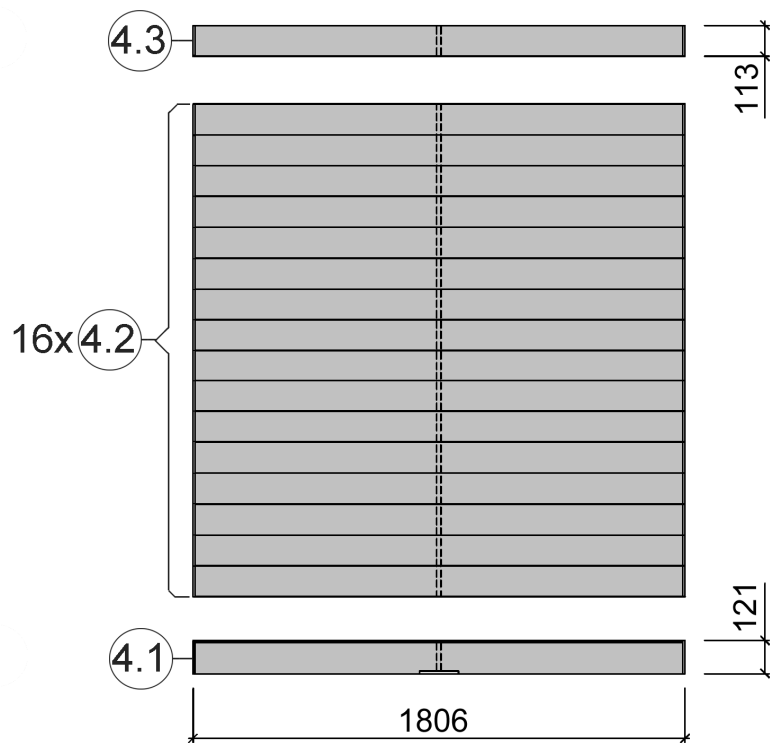

4

Pos	Benennung	Abmessung (mm)	Stück	Art.-Nr.
1.1	Sockelbohle	38/55/634	1	G537.01.0079
1.2	Wandbohle	38/50/634	1	G537.01.0078
1.3	Abschlussbohle	38/113/634	1	G537.01.0080
2.1	Wandbohle	38/121/1306	1	G537.01.0021
2.2	Wandbohle	38/121/269	2	G537.01.0096
2.3	Wandbohle	38/121/798	15	G537.01.0097
2.4	Abschlussbohle	38/113/1306	1	G537.01.0098
3.1	Wandbohle	38/121/1136	17	G537.01.0084
3.2	Abschlussbohle	38/113/1136	1	G537.01.0085
4.1	Sockelbohle	38/121/1636	1	G537.01.0025
4.2	Wandbohle	38/121/1636	16	G537.01.0024
4.3	Abschlussbohle	38/113/1636	1	G537.01.0026
5.1	Sockelbohle	38/121/1806	1	G537.01.0004
5.2	Wandbohle	38/121/1806	15	G537.01.0003
5.3	Abschlussbohle	38/113/1806	1	G537.01.0027
5.4	Wandbohle	38/121/1306	1	G537.01.0012
5.5	Wandbohle	38/121/320	1	G537.01.0011

MH-Sauna 38mm

Art.-Nr.: 539.2020.43.00

VARIA 1

VARIA 2

Wandaufbau Art.-Nr.: 539.2020.43

1

2

3

4

5

Pos	Benennung	Abmessung (mm)	Stück	Art.-Nr.
1.1	Sockelbohle	38/55/634	1	G537.01.0079
1.2	Wandbohle	38/50/634	1	G537.01.0078
1.3	Abschlussbohle	38/113/634	1	G537.01.0080
2.1	Wandbohle	38/121/1306	18	G537.01.0021
2.2	Wandbohle	38/121/269	2	G537.01.0096
2.3	Wandbohle	38/121/798	15	G537.01.0097
2.4	Abschlussbohle	38/113/1306	1	G537.01.0098
3.1	Abschlussbohle	38/113/1306	1	G537.01.0023
4.1	Sockelbohle	38/121/1806	2	G537.01.0004
4.2	Wandbohle	38/121/1806	31	G537.01.0003
4.3	Abschlussbohle	38/113/1806	2	G537.01.0027
5.1	Wandbohle	38/121/1306	1	G537.01.0012
5.2	Wandbohle	38/121/320	1	G537.01.0011