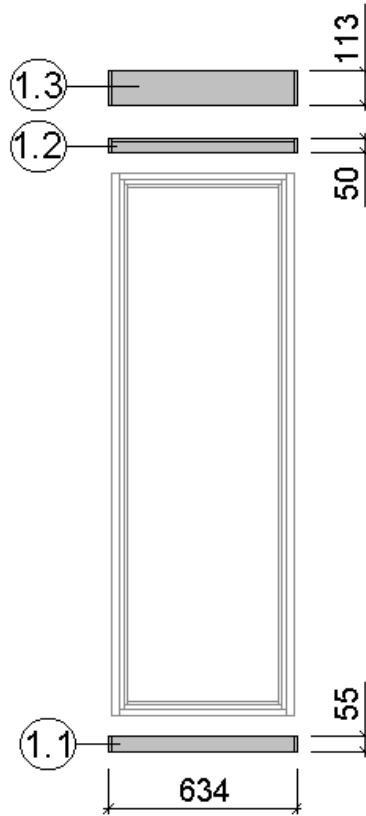

2

3

4

5

Pos	Benennung	Abmessung (mm)	Stück	Art.-Nr.
1.1	Sockelbohle	38/55/634	1	G537.01.0079
1.2	Wandbohle	38/50/634	1	G537.01.0078
1.3	Abschlussbohle	38/113/634	1	G537.01.0080
2.1	Wandbohle	38/121/1306	1	G537.01.0021
2.2	Wandbohle	38/121/269	2	G537.01.0096
2.3	Wandbohle	38/121/798	15	G537.01.0097
2.4	Abschlussbohle	38/113/1306	1	G537.01.0098
3.1	Wandbohle	38/121/806	17	G537.01.0092
3.2	Abschlussbohle	38/113/806	1	G537.01.0093
4.1	Wandbohle	38/121/1306	17	G537.01.0021
4.2	Abschlussbohle	38/121/1306	1	G537.01.0023
5.1	Sockelbohle	38/121/1806	1	G537.01.0004
5.2	Wandbohle	38/121/1806	15	G537.01.0003
5.3	Abschlussbohle	38/113/1806	1	G537.01.0027
5.4	Wandbohle	38/121/1306	1	G537.01.0012
5.5	Wandbohle	38/121/320	1	G537.01.0011

MH-Sauna 38mm

Art.-Nr.: 539.2018.43.00

VARIA 1

VARIA 2

Wandaufbau Art.-Nr.: 539.2018.43

1

2

3

4

Pos	Benennung	Abmessung (mm)	Stück	Art.-Nr.
1.1	Sockelbohle	38/55/634	1	G537.01.0079
1.2	Wandbohle	38/50/634	1	G537.01.0078
1.3	Abschlussbohle	38/113/634	1	G537.01.0080
2.1	Wandbohle	38/121/1306	1	G537.01.0021
2.2	Wandbohle	38/121/269	2	G537.01.0096
2.3	Wandbohle	38/121/798	15	G537.01.0097
2.4	Abschlussbohle	38/113/1306	1	G537.01.0098
3.1	Wandbohle	38/121/1136	17	G537.01.0084
3.2	Abschlussbohle	38/113/1136	1	G537.01.0085
4.1	Sockelbohle	38/121/1636	1	G537.01.0025
4.2	Wandbohle	38/121/1636	16	G537.01.0024
4.3	Abschlussbohle	38/113/1636	1	G537.01.0026
5.1	Sockelbohle	38/121/1806	1	G537.01.0004
5.2	Wandbohle	38/121/1806	15	G537.01.0003
5.3	Abschlussbohle	38/113/1806	1	G537.01.0027
5.4	Wandbohle	38/121/1306	1	G537.01.0012
5.5	Wandbohle	38/121/320	1	G537.01.0011