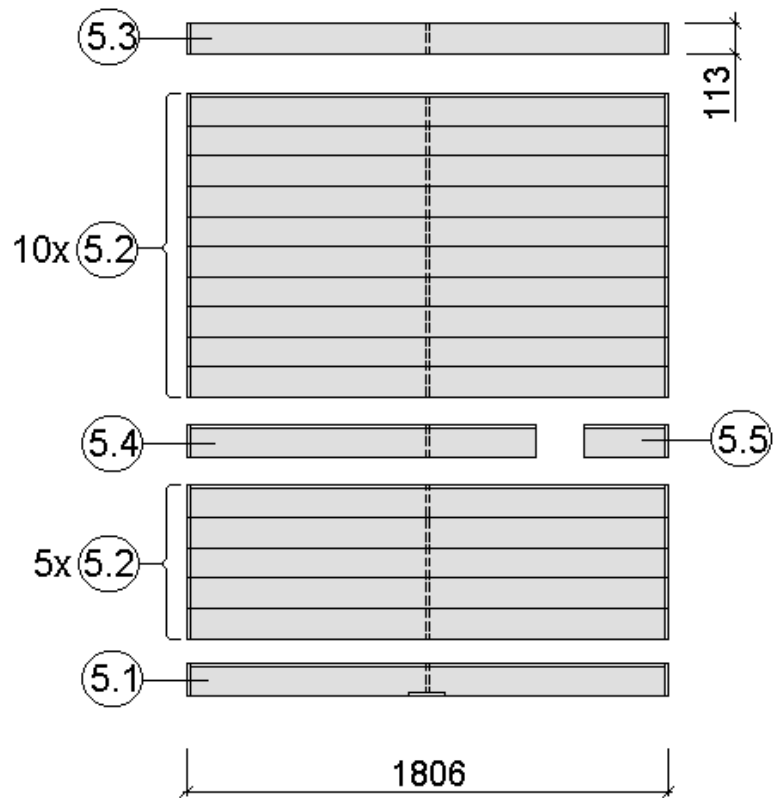

Montageanleitung für Fensterwand Serie 539

Stand: 2105

MH-Sauna 38mm

Art.-Nr.: 539.2015.43.00

VARIA 1

VARIA 2

Wandaufbau Art.-Nr.: 539.2015.43

1

2

3

4

5

Pos	Benennung	Abmessung (mm)	Stück	Art.-Nr.
1.1	Sockelbohle	38/55/634	1	G537.01.0079
1.2	Wandbohle	38/50/634	1	G537.01.0078
1.3	Abschlussbohle	38/113/634	1	G537.01.0080
2.1	Wandbohle	38/121/1306	1	G537.01.0021
2.2	Wandbohle	38/121/269	2	G537.01.0096
2.3	Wandbohle	38/121/798	15	G537.01.0097
2.4	Abschlussbohle	38/113/1306	1	G537.01.0098
3.1	Wandbohle	38/121/806	17	G537.01.0092
3.2	Abschlussbohle	38/113/806	1	G537.01.0093
4.1	Wandbohle	38/121/1306	17	G537.01.0021
4.2	Abschlussbohle	38/121/1306	1	G537.01.0023
5.1	Sockelbohle	38/121/1806	1	G537.01.0004
5.2	Wandbohle	38/121/1806	15	G537.01.0003
5.3	Abschlussbohle	38/113/1806	1	G537.01.0027
5.4	Wandbohle	38/121/1306	1	G537.01.0012
5.5	Wandbohle	38/121/320	1	G537.01.0011

MH-Sauna 38mm

Art.-Nr.: 539.2018.43.00

VARIA 1

VARIA 2

Wandaufbau Art.-Nr.: 539.2018.43

1

2

3

4

Pos	Benennung	Abmessung (mm)	Stück	Art.-Nr.
1.1	Sockelbohle	38/55/634	1	G537.01.0079
1.2	Wandbohle	38/50/634	1	G537.01.0078
1.3	Abschlussbohle	38/113/634	1	G537.01.0080
2.1	Wandbohle	38/121/1306	1	G537.01.0021
2.2	Wandbohle	38/121/269	2	G537.01.0096
2.3	Wandbohle	38/121/798	15	G537.01.0097
2.4	Abschlussbohle	38/113/1306	1	G537.01.0098
3.1	Wandbohle	38/121/1136	17	G537.01.0084
3.2	Abschlussbohle	38/113/1136	1	G537.01.0085
4.1	Sockelbohle	38/121/1636	1	G537.01.0025
4.2	Wandbohle	38/121/1636	16	G537.01.0024
4.3	Abschlussbohle	38/113/1636	1	G537.01.0026
5.1	Sockelbohle	38/121/1806	1	G537.01.0004
5.2	Wandbohle	38/121/1806	15	G537.01.0003
5.3	Abschlussbohle	38/113/1806	1	G537.01.0027
5.4	Wandbohle	38/121/1306	1	G537.01.0012
5.5	Wandbohle	38/121/320	1	G537.01.0011