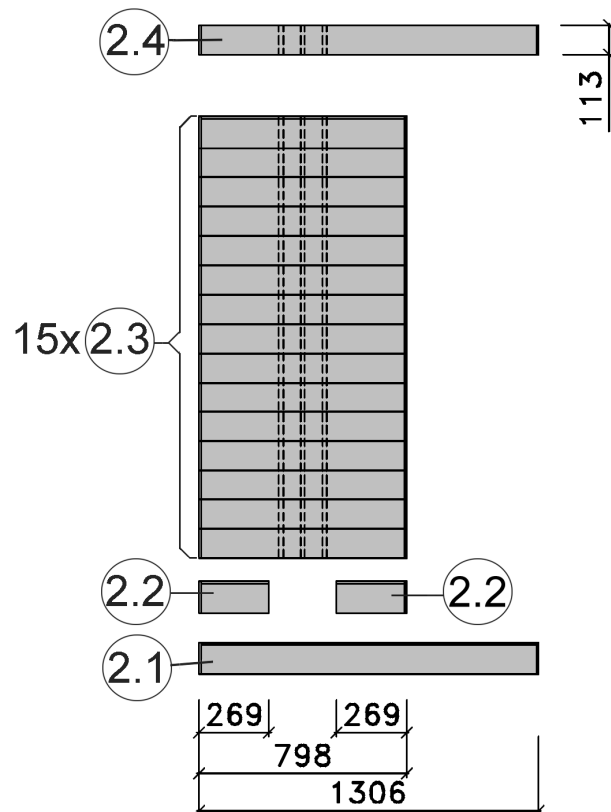

4

Pos	Benennung	Abmessung (mm)	Stück	Art.-Nr.
1.1	Sockelbohle	38/55/634	1	G537.01.0079
1.2	Wandbohle	38/50/634	1	G537.01.0078
1.3	Abschlussbohle	38/113/634	1	G537.01.0080
2.1	Wandbohle	38/121/1306	1	G537.01.0021
2.2	Wandbohle	38/121/269	2	G537.01.0096
2.3	Wandbohle	38/121/798	15	G537.01.0097
2.4	Abschlussbohle	38/113/1306	1	G537.01.0098
3.1	Wandbohle	38/121/1136	17	G537.01.0084
3.2	Abschlussbohle	38/113/1136	1	G537.01.0085
4.1	Sockelbohle	38/121/1636	1	G537.01.0025
4.2	Wandbohle	38/121/1636	16	G537.01.0024
4.3	Abschlussbohle	38/113/1636	1	G537.01.0026
5.1	Sockelbohle	38/121/1806	1	G537.01.0004
5.2	Wandbohle	38/121/1806	15	G537.01.0003
5.3	Abschlussbohle	38/113/1806	1	G537.01.0027
5.4	Wandbohle	38/121/1306	1	G537.01.0012
5.5	Wandbohle	38/121/320	1	G537.01.0011

MH-Sauna 38mm

Art.-Nr.: 539.2020.43.00

VARIA 1

VARIA 2

Wandaufbau Art.-Nr.: 539.2020.43

1

2

3

4

5

Pos	Benennung	Abmessung (mm)	Stück	Art.-Nr.
1.1	Sockelbohle	38/55/634	1	G537.01.0079
1.2	Wandbohle	38/50/634	1	G537.01.0078
1.3	Abschlussbohle	38/113/634	1	G537.01.0080
2.1	Wandbohle	38/121/1306	18	G537.01.0021
2.2	Wandbohle	38/121/269	2	G537.01.0096
2.3	Wandbohle	38/121/798	15	G537.01.0097
2.4	Abschlussbohle	38/113/1306	1	G537.01.0098
3.1	Abschlussbohle	38/113/1306	1	G537.01.0023
4.1	Sockelbohle	38/121/1806	2	G537.01.0004
4.2	Wandbohle	38/121/1806	31	G537.01.0003
4.3	Abschlussbohle	38/113/1806	2	G537.01.0027
5.1	Wandbohle	38/121/1306	1	G537.01.0012
5.2	Wandbohle	38/121/320	1	G537.01.0011