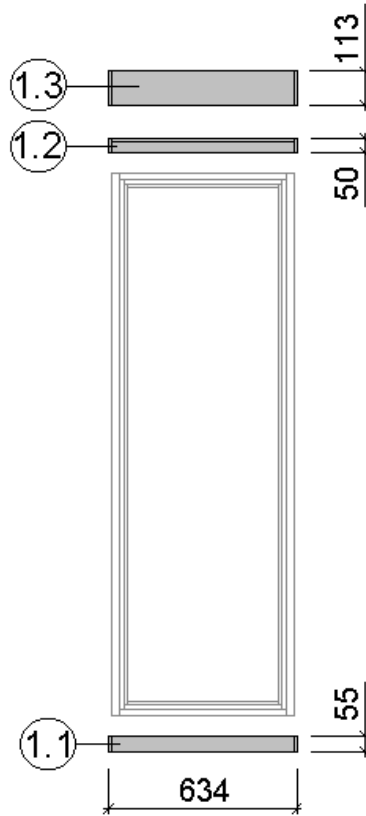

Montageanleitung für Fensterwand Serie 539

Stand: 2105

MH-Sauna 38mm

Art.-Nr.: 539.2015.43.00

VARIA 1

VARIA 2

Wandaufbau Art.-Nr.: 539.2015.43

1

2

3

4

5

Pos	Benennung	Abmessung (mm)	Stück	Art.-Nr.
1.1	Sockelbohle	38/55/634	1	G537.01.0079
1.2	Wandbohle	38/50/634	1	G537.01.0078
1.3	Abschlussbohle	38/113/634	1	G537.01.0080
2.1	Wandbohle	38/121/1306	1	G537.01.0021
2.2	Wandbohle	38/121/269	2	G537.01.0096
2.3	Wandbohle	38/121/798	15	G537.01.0097
2.4	Abschlussbohle	38/113/1306	1	G537.01.0098
3.1	Wandbohle	38/121/806	17	G537.01.0092
3.2	Abschlussbohle	38/113/806	1	G537.01.0093
4.1	Wandbohle	38/121/1306	17	G537.01.0021
4.2	Abschlussbohle	38/121/1306	1	G537.01.0023
5.1	Sockelbohle	38/121/1806	1	G537.01.0004
5.2	Wandbohle	38/121/1806	15	G537.01.0003
5.3	Abschlussbohle	38/113/1806	1	G537.01.0027
5.4	Wandbohle	38/121/1306	1	G537.01.0012
5.5	Wandbohle	38/121/320	1	G537.01.0011

4

Pos	Benennung	Abmessung (mm)	Stück	Art.-Nr.
1.1	Sockelbohle	38/55/634	1	G537.01.0079
1.2	Wandbohle	38/50/634	1	G537.01.0078
1.3	Abschlussbohle	38/113/634	1	G537.01.0080
2.1	Wandbohle	38/121/1306	1	G537.01.0021
2.2	Wandbohle	38/121/269	2	G537.01.0096
2.3	Wandbohle	38/121/798	15	G537.01.0097
2.4	Abschlussbohle	38/113/1306	1	G537.01.0098
3.1	Wandbohle	38/121/1136	17	G537.01.0084
3.2	Abschlussbohle	38/113/1136	1	G537.01.0085
4.1	Sockelbohle	38/121/1636	1	G537.01.0025
4.2	Wandbohle	38/121/1636	16	G537.01.0024
4.3	Abschlussbohle	38/113/1636	1	G537.01.0026
5.1	Sockelbohle	38/121/1806	1	G537.01.0004
5.2	Wandbohle	38/121/1806	15	G537.01.0003
5.3	Abschlussbohle	38/113/1806	1	G537.01.0027
5.4	Wandbohle	38/121/1306	1	G537.01.0012
5.5	Wandbohle	38/121/320	1	G537.01.0011