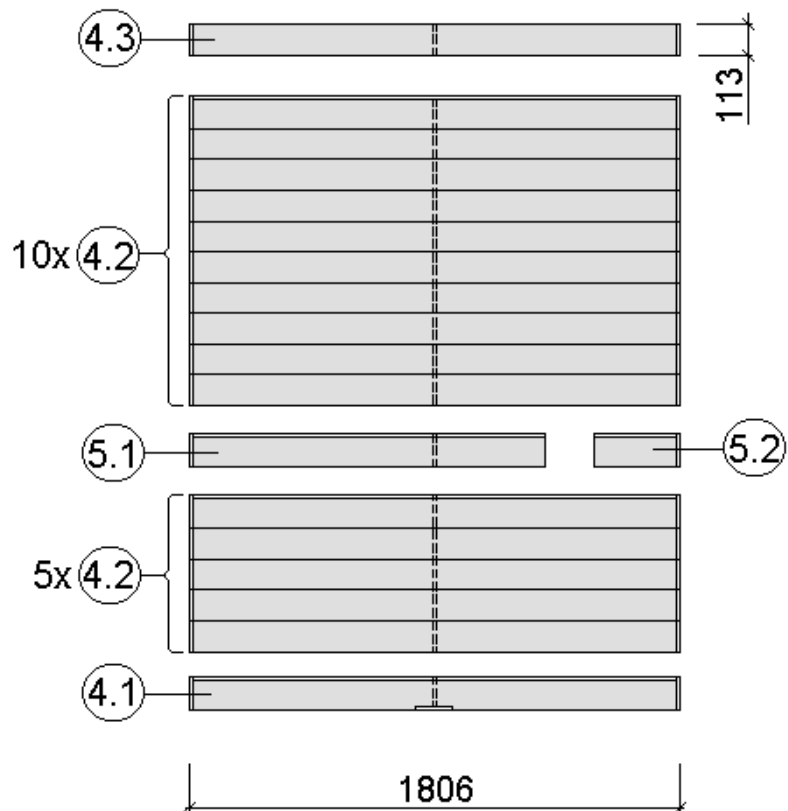

5

Pos	Benennung	Abmessung (mm)	Stück	Art.-Nr.
1.1	Sockelbohle	38/55/634	1	G537.01.0079
1.2	Wandbohle	38/50/634	1	G537.01.0078
1.3	Abschlussbohle	38/113/634	1	G537.01.0080
2.1	Wandbohle	38/121/1306	18	G537.01.0021
2.2	Wandbohle	38/121/269	2	G537.01.0096
2.3	Wandbohle	38/121/798	15	G537.01.0097
2.4	Abschlussbohle	38/113/1306	1	G537.01.0098
3.1	Abschlussbohle	38/113/1306	1	G537.01.0023
4.1	Sockelbohle	38/121/1806	2	G537.01.0004
4.2	Wandbohle	38/121/1806	31	G537.01.0003
4.3	Abschlussbohle	38/113/1806	2	G537.01.0027
5.1	Wandbohle	38/121/1306	1	G537.01.0012
5.2	Wandbohle	38/121/320	1	G537.01.0011