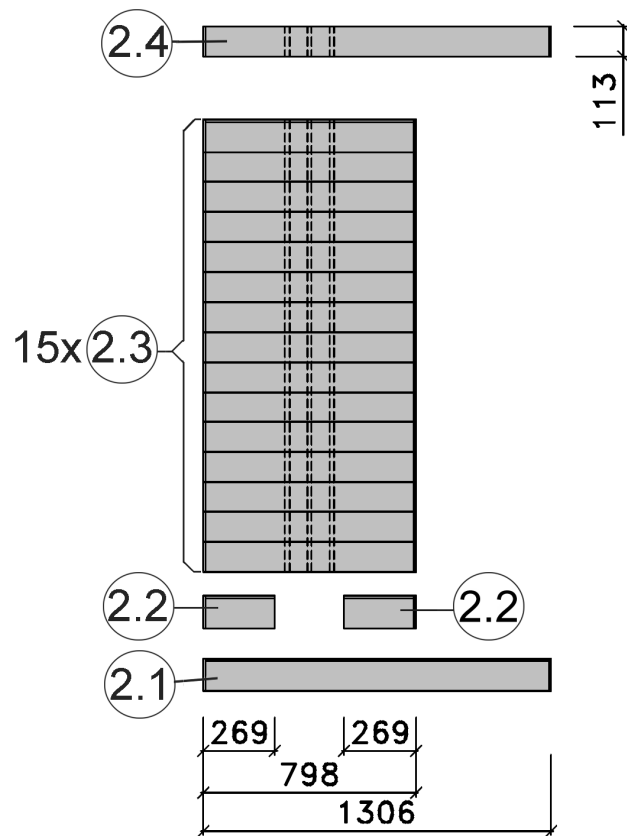

Montageanleitung für Fensterwand Serie 539

Stand: 2105

MH-Sauna 38mm

Art.-Nr.: 539.2015.43.00

VARIA 1

VARIA 2

Wandaufbau Art.-Nr.: 539.2015.43

1

2

3

4

5

Pos	Benennung	Abmessung (mm)	Stück	Art.-Nr.
1.1	Sockelbohle	38/55/634	1	G537.01.0079
1.2	Wandbohle	38/50/634	1	G537.01.0078
1.3	Abschlussbohle	38/113/634	1	G537.01.0080
2.1	Wandbohle	38/121/1306	1	G537.01.0021
2.2	Wandbohle	38/121/269	2	G537.01.0096
2.3	Wandbohle	38/121/798	15	G537.01.0097
2.4	Abschlussbohle	38/113/1306	1	G537.01.0098
3.1	Wandbohle	38/121/806	17	G537.01.0092
3.2	Abschlussbohle	38/113/806	1	G537.01.0093
4.1	Wandbohle	38/121/1306	17	G537.01.0021
4.2	Abschlussbohle	38/121/1306	1	G537.01.0023
5.1	Sockelbohle	38/121/1806	1	G537.01.0004
5.2	Wandbohle	38/121/1806	15	G537.01.0003
5.3	Abschlussbohle	38/113/1806	1	G537.01.0027
5.4	Wandbohle	38/121/1306	1	G537.01.0012
5.5	Wandbohle	38/121/320	1	G537.01.0011

4

Pos	Benennung	Abmessung (mm)	Stück	Art.-Nr.
1.1	Sockelbohle	38/55/634	1	G537.01.0079
1.2	Wandbohle	38/50/634	1	G537.01.0078
1.3	Abschlussbohle	38/113/634	1	G537.01.0080
2.1	Wandbohle	38/121/1306	1	G537.01.0021
2.2	Wandbohle	38/121/269	2	G537.01.0096
2.3	Wandbohle	38/121/798	15	G537.01.0097
2.4	Abschlussbohle	38/113/1306	1	G537.01.0098
3.1	Wandbohle	38/121/1136	17	G537.01.0084
3.2	Abschlussbohle	38/113/1136	1	G537.01.0085
4.1	Sockelbohle	38/121/1636	1	G537.01.0025
4.2	Wandbohle	38/121/1636	16	G537.01.0024
4.3	Abschlussbohle	38/113/1636	1	G537.01.0026
5.1	Sockelbohle	38/121/1806	1	G537.01.0004
5.2	Wandbohle	38/121/1806	15	G537.01.0003
5.3	Abschlussbohle	38/113/1806	1	G537.01.0027
5.4	Wandbohle	38/121/1306	1	G537.01.0012
5.5	Wandbohle	38/121/320	1	G537.01.0011