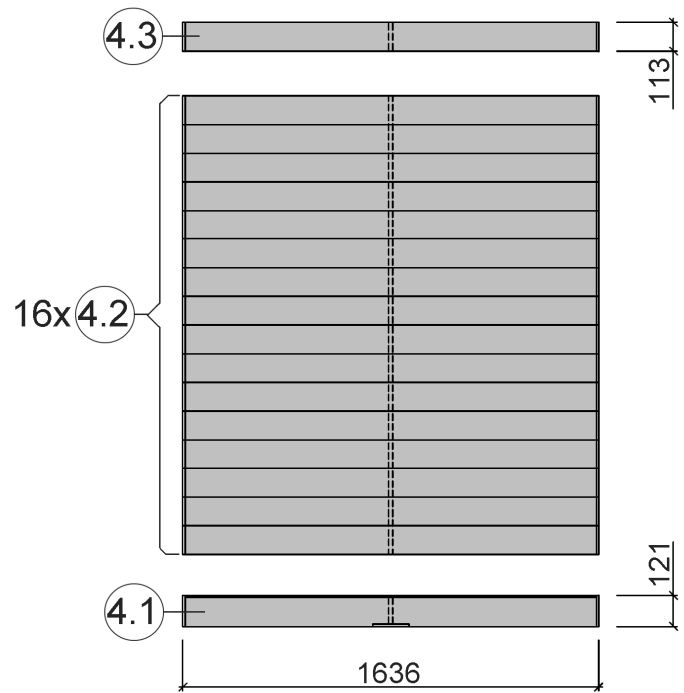

2

3

4

5

Pos	Benennung	Abmessung (mm)	Stück	Art.-Nr.
1.1	Sockelbohle	38/55/634	1	G537.01.0079
1.2	Wandbohle	38/50/634	1	G537.01.0078
1.3	Abschlussbohle	38/113/634	1	G537.01.0080
2.1	Wandbohle	38/121/1306	1	G537.01.0021
2.2	Wandbohle	38/121/269	2	G537.01.0096
2.3	Wandbohle	38/121/798	15	G537.01.0097
2.4	Abschlussbohle	38/113/1306	1	G537.01.0098
3.1	Wandbohle	38/121/806	17	G537.01.0092
3.2	Abschlussbohle	38/113/806	1	G537.01.0093
4.1	Wandbohle	38/121/1306	17	G537.01.0021
4.2	Abschlussbohle	38/121/1306	1	G537.01.0023
5.1	Sockelbohle	38/121/1806	1	G537.01.0004
5.2	Wandbohle	38/121/1806	15	G537.01.0003
5.3	Abschlussbohle	38/113/1806	1	G537.01.0027
5.4	Wandbohle	38/121/1306	1	G537.01.0012
5.5	Wandbohle	38/121/320	1	G537.01.0011

MH-Sauna 38mm

Art.-Nr.: 539.2018.43.00

VARIA 1

VARIA 2

Wandaufbau Art.-Nr.: 539.2018.43

1

2

3

4

Pos	Benennung	Abmessung (mm)	Stück	Art.-Nr.
1.1	Sockelbohle	38/55/634	1	G537.01.0079
1.2	Wandbohle	38/50/634	1	G537.01.0078
1.3	Abschlussbohle	38/113/634	1	G537.01.0080
2.1	Wandbohle	38/121/1306	1	G537.01.0021
2.2	Wandbohle	38/121/269	2	G537.01.0096
2.3	Wandbohle	38/121/798	15	G537.01.0097
2.4	Abschlussbohle	38/113/1306	1	G537.01.0098
3.1	Wandbohle	38/121/1136	17	G537.01.0084
3.2	Abschlussbohle	38/113/1136	1	G537.01.0085
4.1	Sockelbohle	38/121/1636	1	G537.01.0025
4.2	Wandbohle	38/121/1636	16	G537.01.0024
4.3	Abschlussbohle	38/113/1636	1	G537.01.0026
5.1	Sockelbohle	38/121/1806	1	G537.01.0004
5.2	Wandbohle	38/121/1806	15	G537.01.0003
5.3	Abschlussbohle	38/113/1806	1	G537.01.0027
5.4	Wandbohle	38/121/1306	1	G537.01.0012
5.5	Wandbohle	38/121/320	1	G537.01.0011