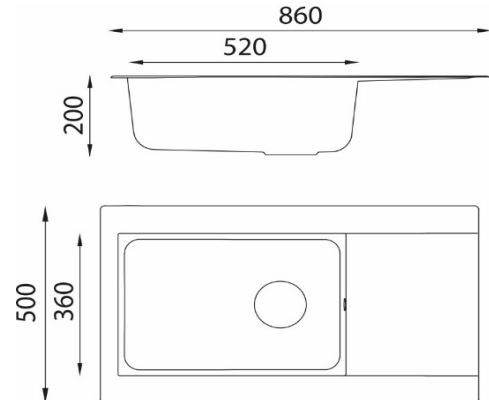

### Denver 86 x 50

- Einbauspüle mit Abtropffläche
- Für Spülenunterschranke ab 60 cm
- Hahnlöcher nicht durchgestoßen
- 60 % Verbundmaterial aus Mineralstoffen und Glasfasern
- 40 % Kunstharz
- temperaturbeständig bis 180°C
- Hohe Stoßfestigkeit
- Hohe Resistenz bei aggressiven Chemikalien
- Hohe UV-Beständigkeit
- Leicht zu reinigende Oberfläche
- Besonders leicht
- europäische Produktion
- in folgenden Farben lieferbar: Weiß, Schwarz, Betongrau
- Maße Spülbecken 36 x 52 cm, Beckentiefe: ca. 20,0 cm
- reversibel einbaubar
- Ablauf mit Siebkorb 90 mm
- mit Ab- und Überlaufgarnitur
- ohne Excentergarnitur
- inkl. Fixierklemmen
- Einzel kartonverpackt

#### Abmessungen:

- H x B x T in cm / kg: ca. 20 x 86 x 50 / 6,5
- Ausschnittmaß: ca. 84 x 48
- mit Verpackung: ca. 27 x 91 x 55 / 7,8

Artikelnummer	Farbe	EAN	UVP
DENVER86X50W	Weiß	4260458245989	129,00 €
DENVER86X50S	Schwarz	4260458245972	129,00 €
DENVER86X50G	Betongrau	4260458245996	129,00 €