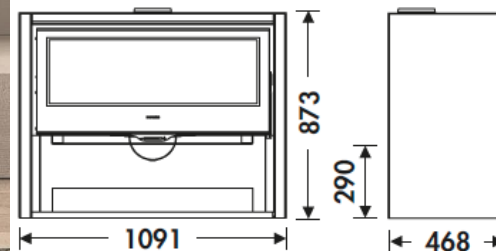

## MAßE

MAßE H x B x T **873x1091x468 mm**

GEWICHT  
BRUTTO/NETTO **148/139 kg**

MAßE FEUERRAUMTÜR **870x300 mm**

DURCHMESSER DES  
ABGASSTUTZEN **Ø 150-153 mm**  
**Vertikal**

## EIGENSCHAFTEN

**ROST AUS GUSSEISEN**

NENNLEISTUNG **8,9 KW**

WIRKUNGSGRAD **80,8 %**

CO - EMISSIONEN **0,10 %**

HITZESCHUTZANSTRICH **800°C**

GLASKERAMIKSCHEIBE  
HITZEBESTÄNDIG BIS **750°C**

EAN 8426964180206  
REF. PANADERO 18020