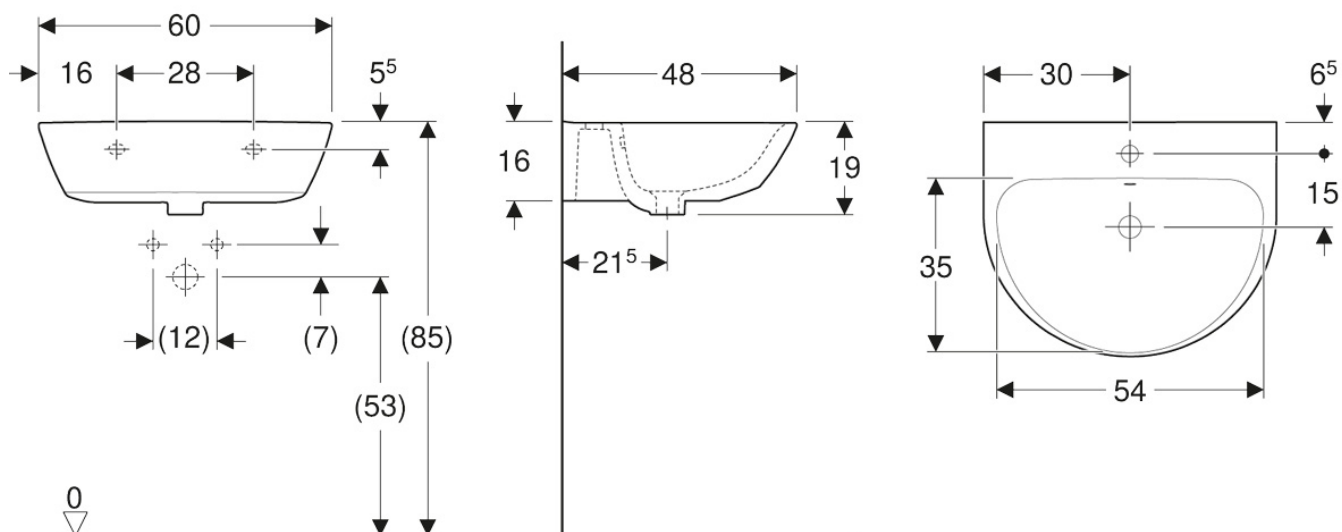

CERAMID

Geberit Set Renova

Waschtisch Renova NEW 600x490 mm inkl. Armatur, im Set

Produktdatenblatt

CG02260000

Badserie: Geberit Set Renova

Modell: Waschtisch Renova NEW 600x490 mm inkl. Armatur, im Set

Gewicht: 17,4 kg

Kartonmaß [LxBxH in mm]: 610 x 200 x 510

Verpackungseinheit: 24 Stück
32 Pal.
pro Lkw

EAN-Nr: 4025163033838

Technische Zeichnung

CERAMID

Geberit Set Renova

Waschtisch Renova NEW 600x490
mm inkl. Armatur, im Set

CERAMID

Geberit Set Renova

Waschtisch Renova NEW 600x490
mm inkl. Armatur, im Set

Empfohlenes Zubehör und Ersatzteile

Empfohlenes Zubehör

Ersatzteile

C52205	Schell Eckventil 1/2", mit Rosette, verchromt
C52030	Waschtisch und Handwaschbecken-Befestigung
C52490	Focus 70 Waschtisch-Einhandmischer, verchromt, mit Zugstangen-Ablaufgarnitur
151034211	Siphon 1 1/4 x 32 für Waschtisch
500370011	Waschtisch NEW 600x480 mm
C90294	Umkarton zu Geberit Renova WT CG02260