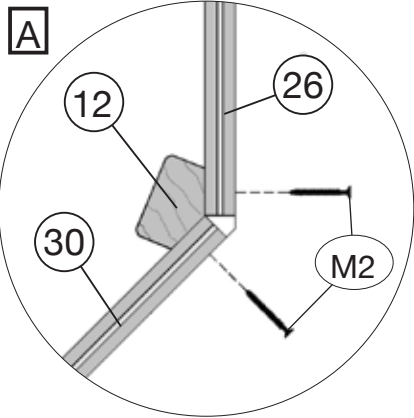

4

	M6 2,2 x 55

Abbildung Art.-Nr.: 229.2121.1X400

5

	M2 4,0 x 40
---	-------------

Abbildung Art.-Nr.: 229.2121.1X400

Die oberen Wandbohlen werden nur vorübergehend als Montagehilfe befestigt (Abb.5), später wieder abgenommen und an anderer Stelle montiert. (Abb.8)