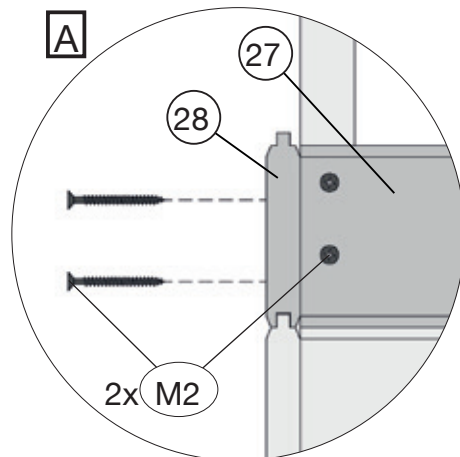

4

	M6 2,2 x 55

Abbildung Art.-Nr.: 229.2121.1X400

5

	M2 4,0 x 40
---	-------------

Abbildung Art.-Nr.: 229.2121.1X400

Die oberen Wandbohlen werden nur vorübergehend als Montagehilfe befestigt (Abb.5), später wieder abgenommen und an anderer Stelle montiert. (Abb.8)

10

M2	4,0 x 40
----	----------

Abbildung Art.-Nr.: 229.2121.1X400

11

M2 4,0 x 40

Abbildung Art.-Nr.: 229.2121.1X400

34

16x M2