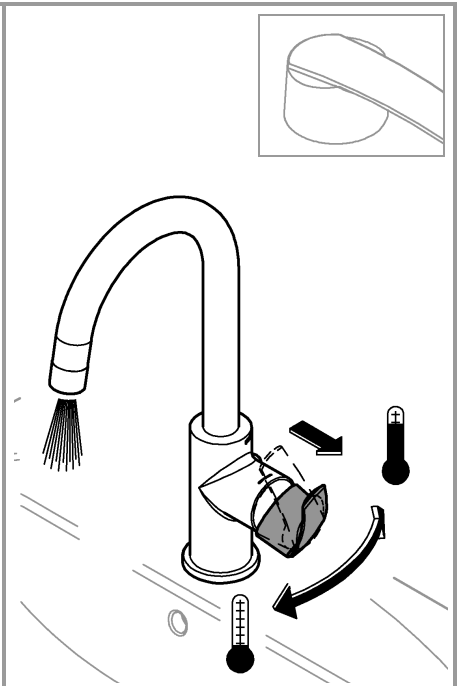

*19 017	13mm	
		
	07 052   180mm	
	*07 341   350mm	

Pure Freude an Wasser

**GROHE**  
WAVES

**D**

+49 571 3989 333  
helpline@grohe.de

**A**

+43 1 68060  
info-at@grohe.com

**AUS**