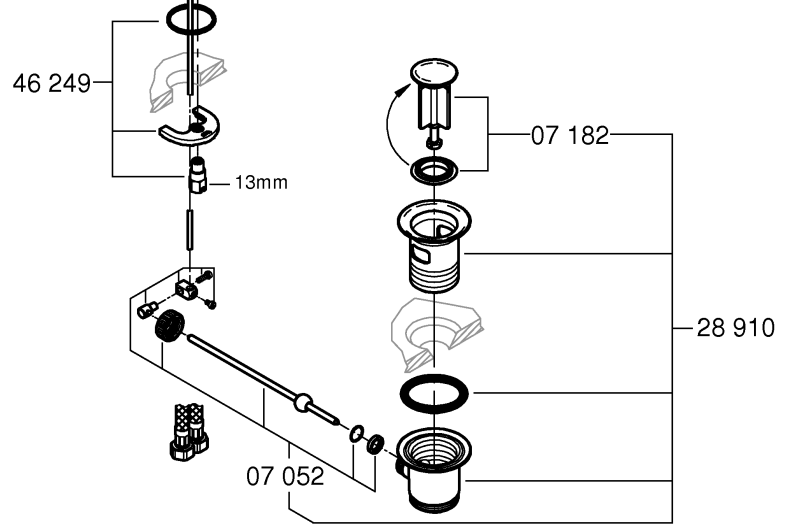

*19 017	13mm	
		
	07 052   180mm	
	*07 341   350mm	

Pure Freude an Wasser

**GROHE**  
WAVES

**D**

+49 571 3989 333  
helpline@grohe.de

**A**

+43 1 68060  
info-at@grohe.com

**AUS**