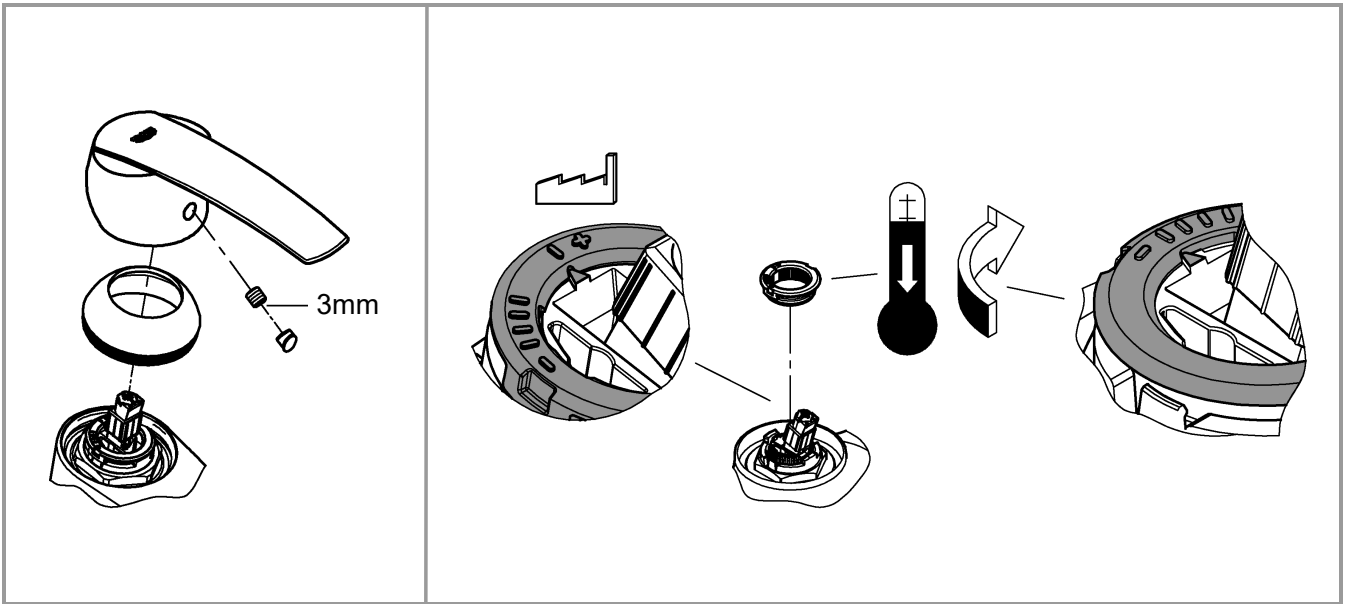

*19 017	13mm	
		
	07 052   180mm	
	*07 341   350mm	

Pure Freude an Wasser

**GROHE**  
WAVES

**D**

+49 571 3989 333  
helpline@grohe.de

**A**

+43 1 68060  
info-at@grohe.com

**AUS**