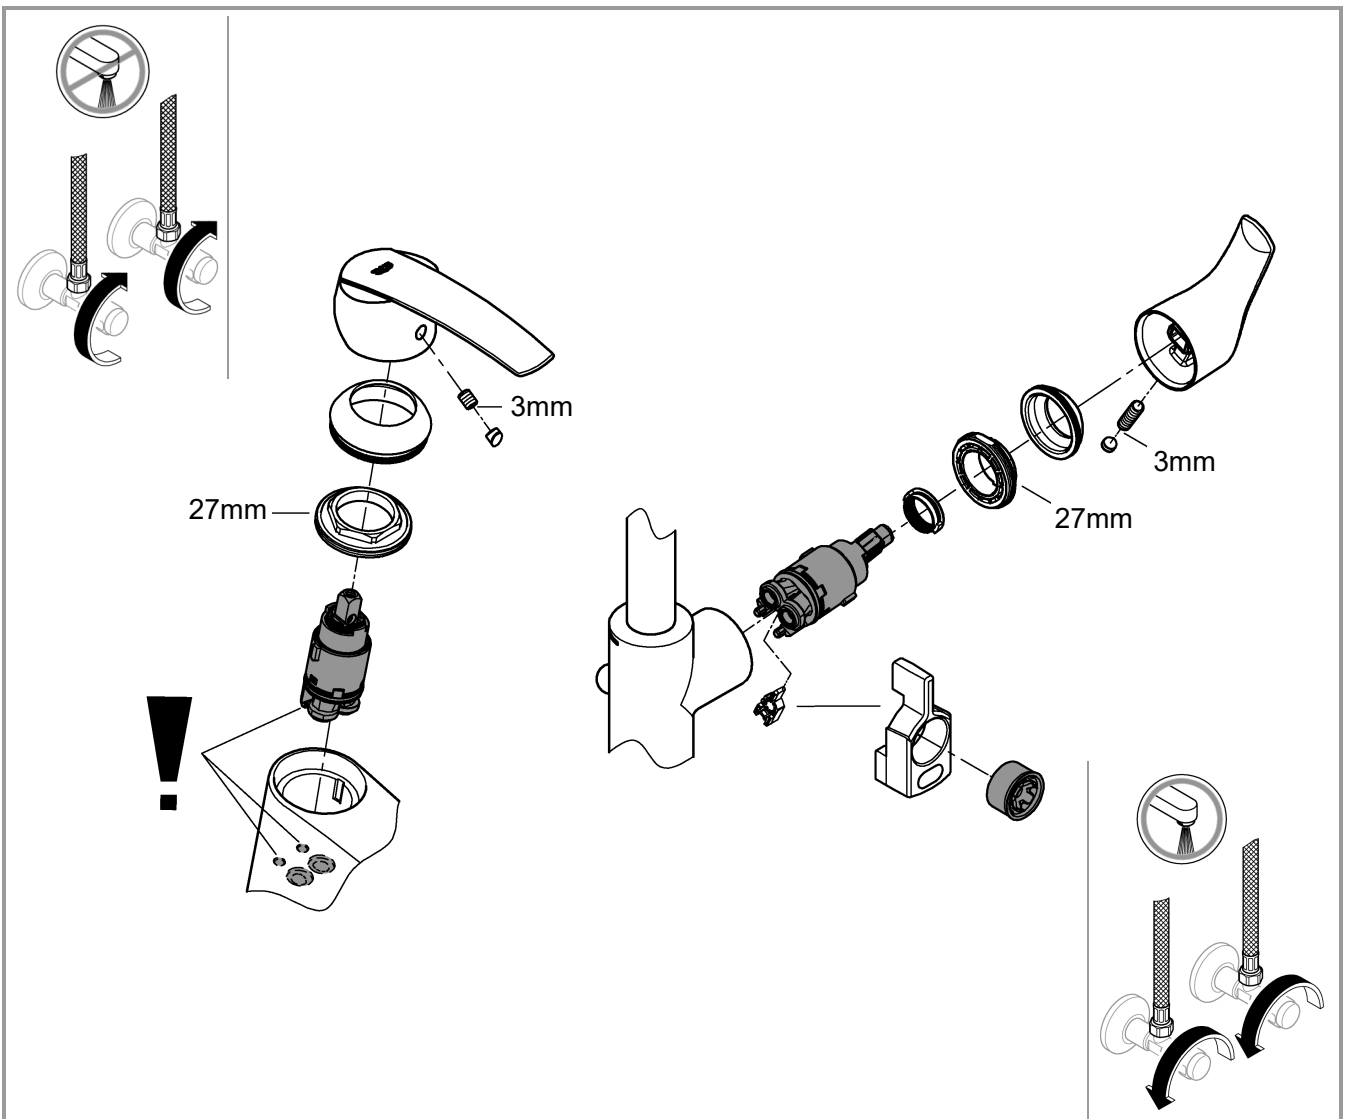

*19 017	13mm	
		
	07 052   180mm	
	*07 341   350mm	

Pure Freude an Wasser

**GROHE**  
WAVES

**D**

+49 571 3989 333  
helpline@grohe.de

**A**

+43 1 68060  
info-at@grohe.com

**AUS**