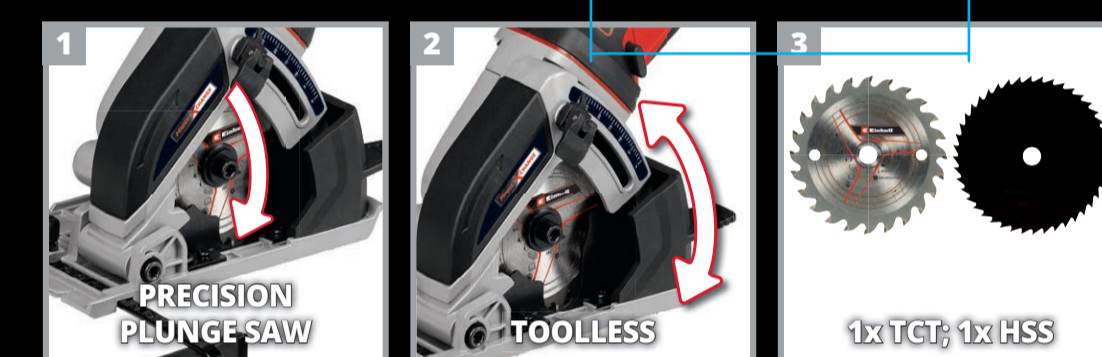

Package Einhell EXPERT TE-CS 18/89 Li - Solo Layout in original size, package 4color-process + Pantone 3517 C colors and order of sides like here

Size: Length: 430 mm Height: 150 mm Depth: 133 mm

Date: 21.07.2022

Art.-Nr. 43.311.00 I.-Nr. 21022/01-A05

4 006825 646184

430 mm

133 mm

430 mm

133 mm

150 mm

EXPERT TE-CS 18/89 Li - Solo

BATTERY & CHARGER NOT INCLUDED

www.einhell.com

EXPERT Einhell