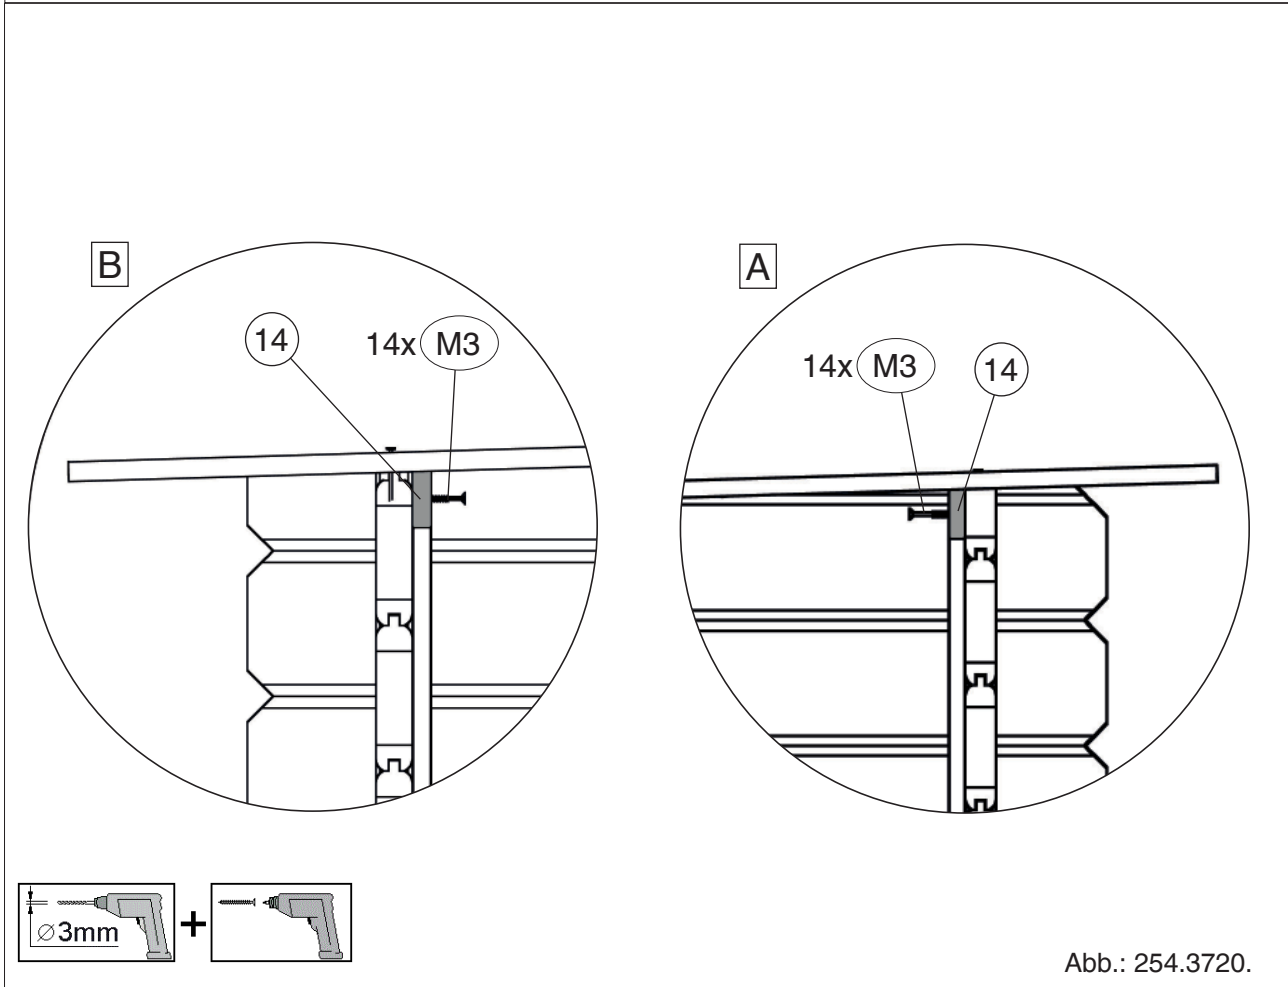

Abb.: 254.3720.

10

Abb.: 254.3720.

10.1

Abb.: 254.3720.

11

Abbildung ohne Dachschalung

Abb.: 254.3720.

	M16 6,0 x 60
	M17 6,0 x 50

	M19 3,5 x 35
	M20 3,5 x 16

	M21 1,6 x 30

254.3720.40000
254.3725.40000

Pos	Bild	Abmessung (mm)	Anzahl (Stück)	
			254.3720.40000	254.3725.40000
27	100.1005.00.00 100.1008.00.00 	6m ² 10m ²	2 -	1 1
M22	K011.1320.0001 	2,0 x 16	450	450