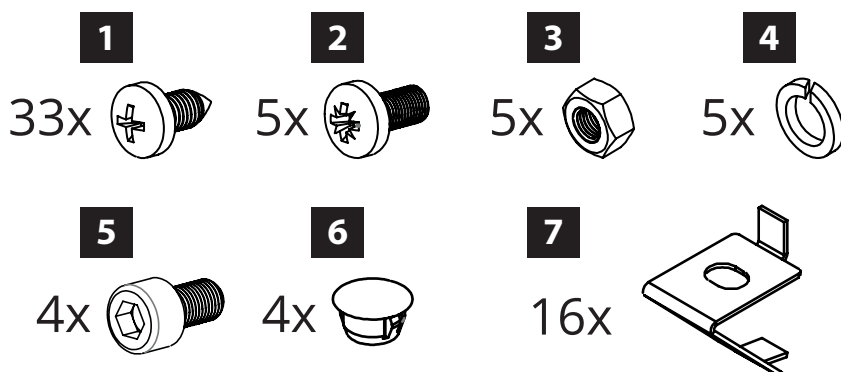

WERKZEUGSCHRANK

GWS

#40478

Güde®

LIEFERUMFANG | DELIVERED ITEMS | ARTICLES DÉLIVRÉS | VOLUME DELLA FORNITURA |
LEVERINGSOMVANG | OBJEM DODÁVKY | ROZSAH DODÁVKY | SZÁLLÍTÁSI TERJEDELEM |
OBSEG DOBAVE | OPSEG ISPORUKE | ОБЕМ НА ДОСТАВКАТА | VOLUMUL LIVRĂRII | OPSEG
ISPORUKE