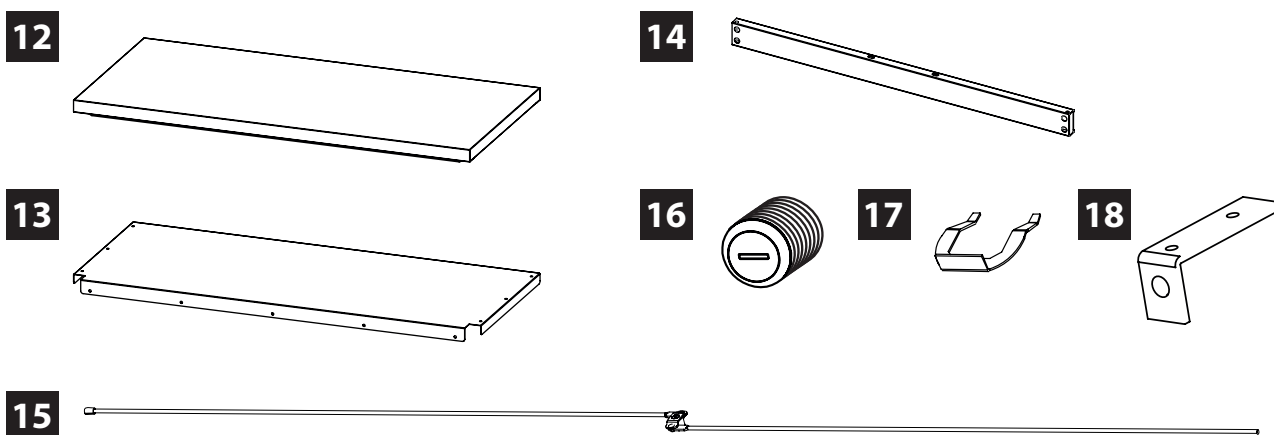

WERKZEUGSCHRANK

GWS

#40478

Güde®

LIEFERUMFANG | DELIVERED ITEMS | ARTICLES DÉLIVRÉS | VOLUME DELLA FORNITURA |
LEVERINGSOMVANG | OBJEM DODÁVKY | ROZSAH DODÁVKY | SZÁLLÍTÁSI TERJEDELEM |
OBSEG DOBAVE | OPSEG ISPORUKE | ОБЕМ НА ДОСТАВКАТА | VOLUMUL LIVRĂRII | OPSEG
ISPORUKE