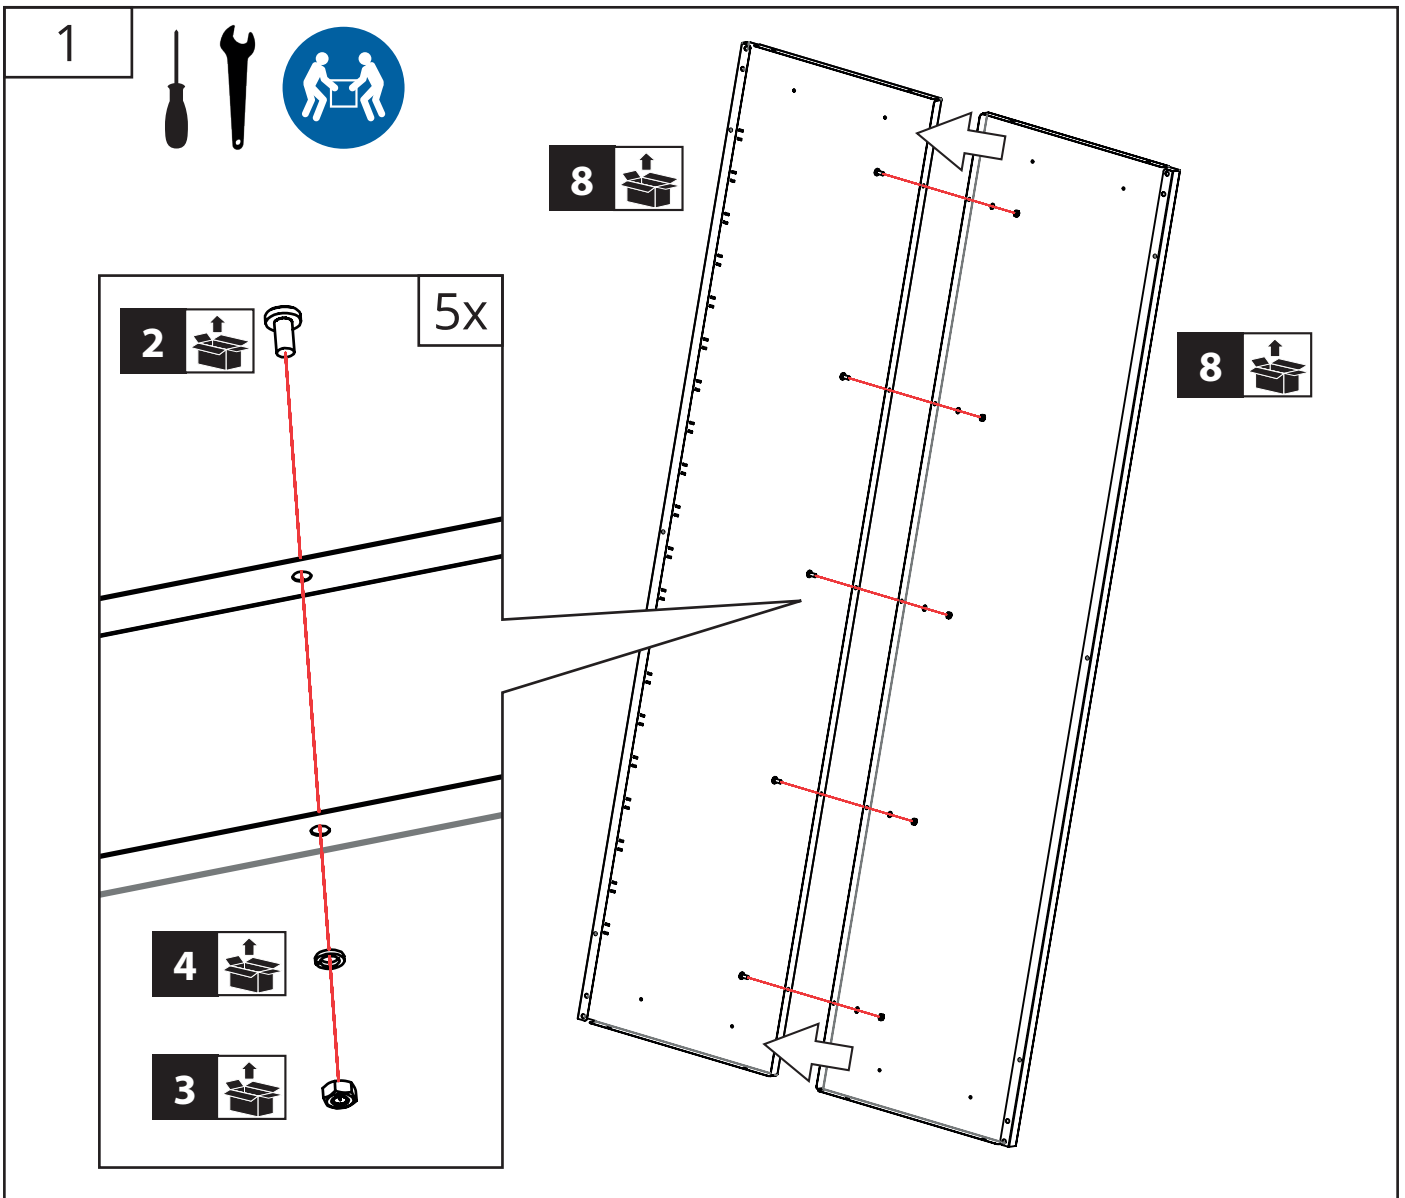

WERKZEUGSCHRANK

GWS

#40478

Güde®

LIEFERUMFANG | DELIVERED ITEMS | ARTICLES DÉLIVRÉS | VOLUME DELLA FORNITURA |
LEVERINGSOMVANG | OBJEM DODÁVKY | ROZSAH DODÁVKY | SZÁLLÍTÁSI TERJEDELEM |
OBSEG DOBAVE | OPSEG ISPORUKE | ОБЕМ НА ДОСТАВКАТА | VOLUMUL LIVRĂRII | OPSEG
ISPORUKE