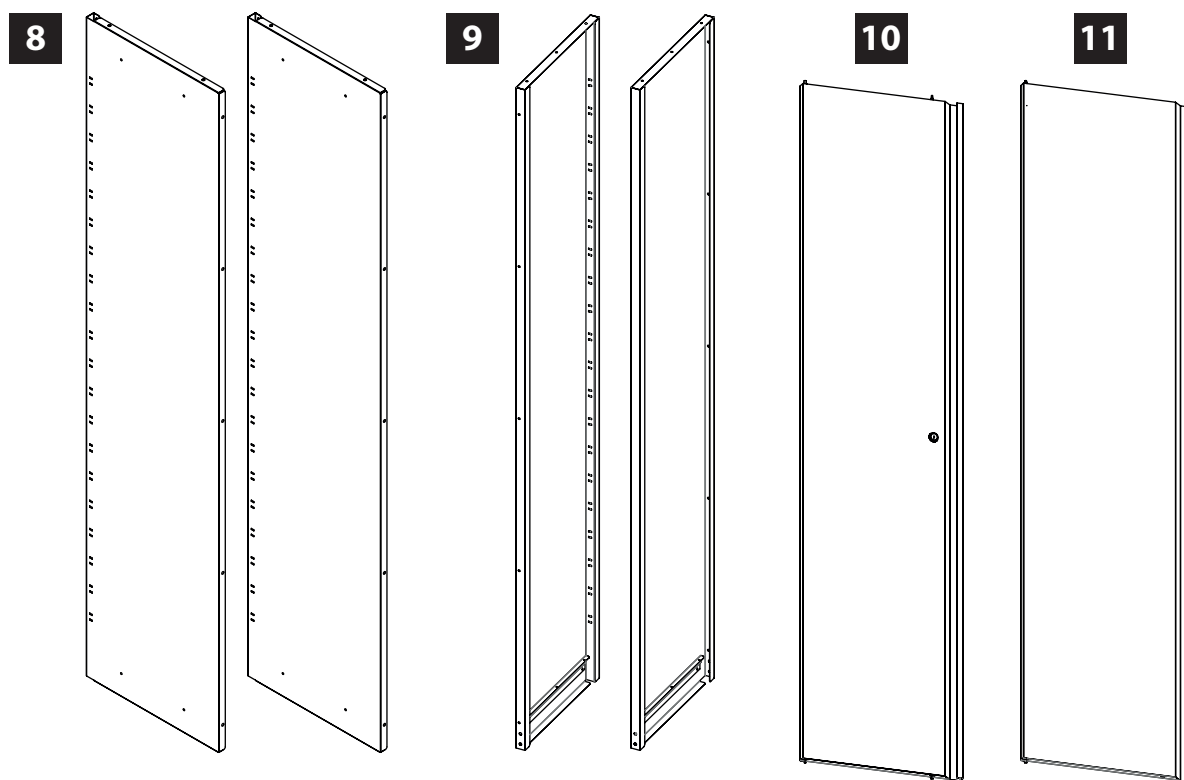

WERKZEUGSCHRANK

GWS

#40478

Güde®

LIEFERUMFANG | DELIVERED ITEMS | ARTICLES DÉLIVRÉS | VOLUME DELLA FORNITURA |
LEVERINGSOMVANG | OBJEM DODÁVKY | ROZSAH DODÁVKY | SZÁLLÍTÁSI TERJEDELEM |
OBSEG DOBAVE | OPSEG ISPORUKE | ОБЕМ НА ДОСТАВКАТА | VOLUMUL LIVRĂRII | OPSEG
ISPORUKE