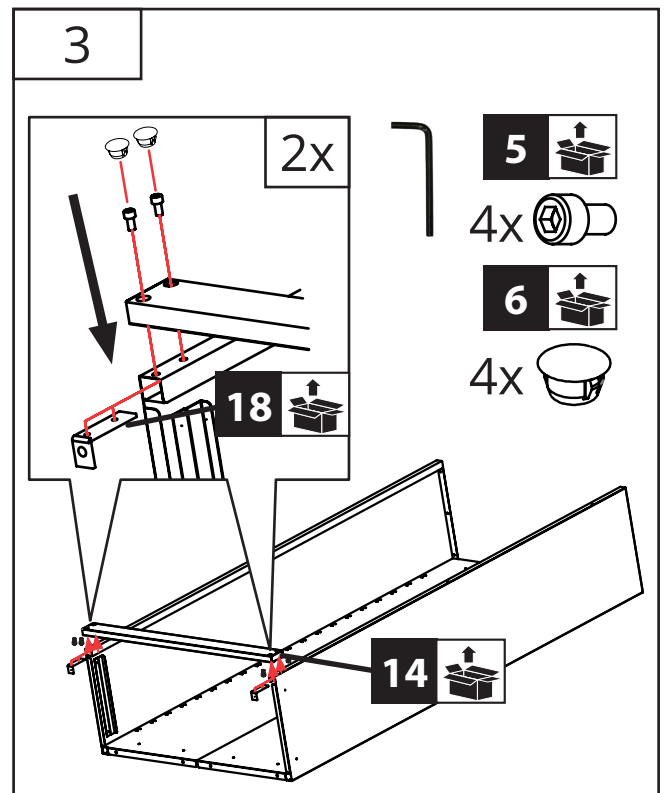

WERKZEUGSCHRANK

GWS

#40478

Güde®

LIEFERUMFANG | DELIVERED ITEMS | ARTICLES DÉLIVRÉS | VOLUME DELLA FORNITURA |
LEVERINGSOMVANG | OBJEM DODÁVKY | ROZSAH DODÁVKY | SZÁLLÍTÁSI TERJEDELEM |
OBSEG DOBAVE | OPSEG ISPORUKE | ОБЕМ НА ДОСТАВКАТА | VOLUMUL LIVRĂRII | OPSEG
ISPORUKE