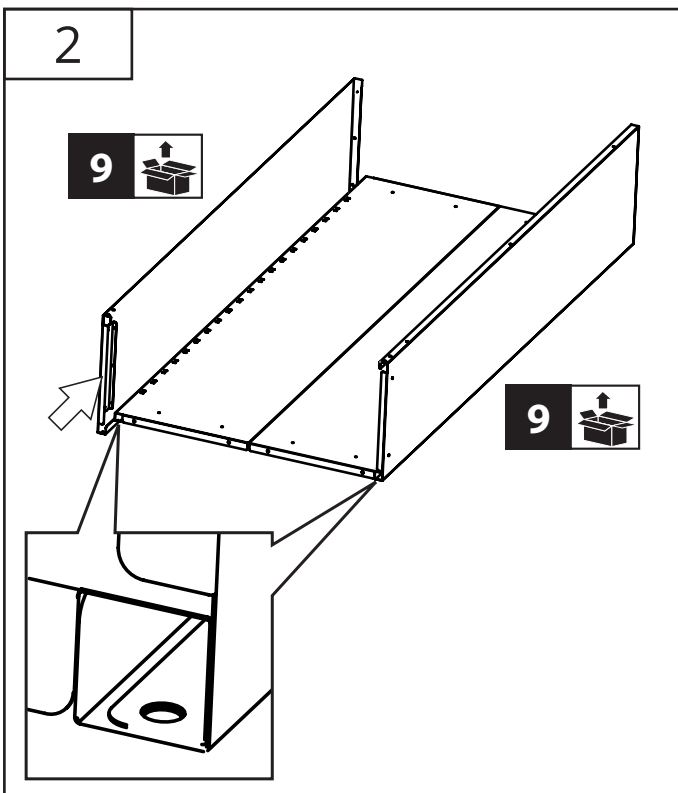

WERKZEUGSCHRANK

GWS

#40478

Güde®

LIEFERUMFANG | DELIVERED ITEMS | ARTICLES DÉLIVRÉS | VOLUME DELLA FORNITURA |
LEVERINGSOMVANG | OBJEM DODÁVKY | ROZSAH DODÁVKY | SZÁLLÍTÁSI TERJEDELEM |
OBSEG DOBAVE | OPSEG ISPORUKE | ОБЕМ НА ДОСТАВКАТА | VOLUMUL LIVRĂRII | OPSEG
ISPORUKE