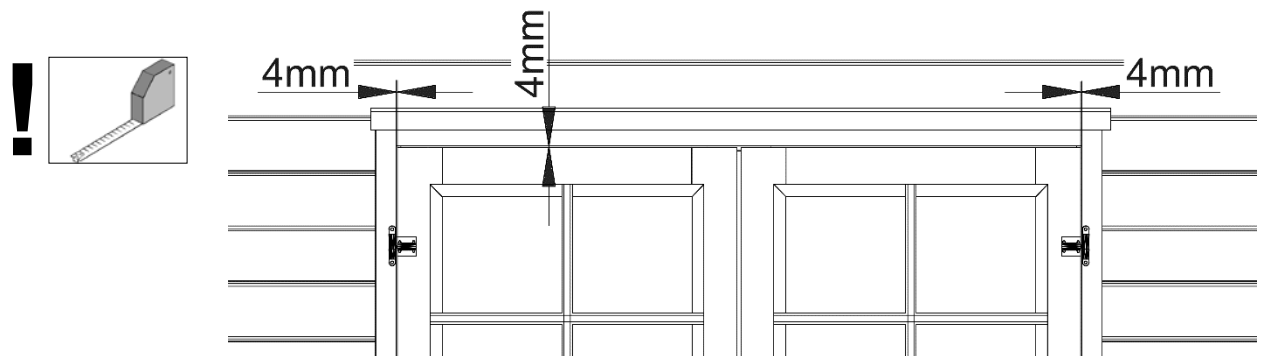

12

Abbildung Art.-Nr.: 253.3720.10

13

Abbildung Art.-Nr.: 253.3720.10

16

17

18

weka Holzbau GmbH,
Johannesstr. 16
D-17034 Neubrandenburg
Tel. : +49 (0)395 42908-0
Fax : +49 (0)395 42908-83