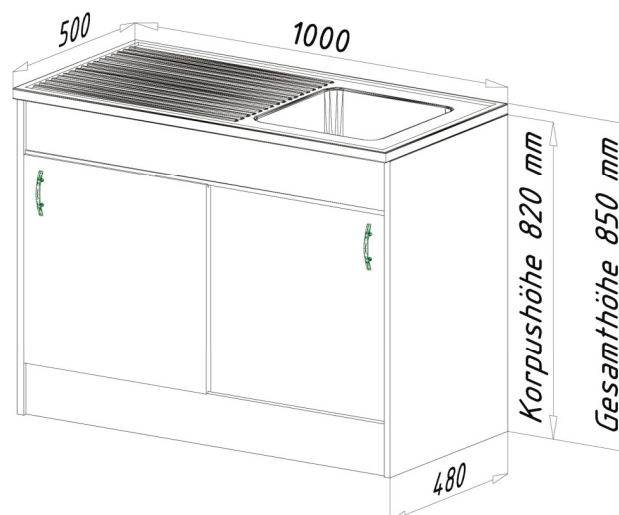

respekta Komplettspüle 100 x 50 cm

KS50S mit Schiebetür

bestehend aus:

Holzunterschrank 99,5 x 48,0 cm mit Schiebetür und Boden
Auflagespüle Edelstahl 100 x 50 cm mit Ab- und Überlaufgarnitur

Technische Daten:

Auflagenspüle

Edelstahl
100 x 50 cm
inkl. Ab- und Überlaufgarnitur
reversibel

Abmessungen:

HxBxT in cm: 85 x 100 x 50

Achtung! Alle Holzteile sind zerlegt zum Selbstaufbau!

EAN Code: 4260287641716

UVP: 139,00 €