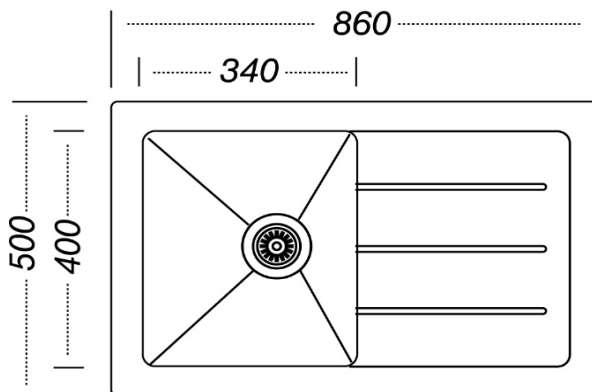

respekta Glasspüle

NEWYORK 86x50

- Glasspüle mit 1 Becken und Abtropffläche
- für 50 cm Unterschrank
- reversibel einbaubar
- 2 Hahnlöcher durchgestoßen
- inkl. Korbventil
- inkl. Excentergarnitur
- inkl. Ab- und Überlaufgarnitur
- Glasqualität: ESG
- Glasstärke: 8 mm
- Temperaturbeständigkeit: bis 180° C
- max. Gewichtsbelastung: 100 kg
- Stahlqualität: 304
- Stahlstärke in mm: 1
- Beckentiefe: 210 mm

Abmessungen / Gewicht:

- HxBxT in cm / kg: 21 x 86 x 50 / 7,75
- Ausschnittmaß: ca. 44,3 x 47
- mit Verpackung: 23 x 96 x 60 / 9

Artikelnummer	Farbe	EAN	UVP
NEWYORK86X50S	Schwarz	4260407696121	299,00 €
NEWYORK86X50W	Weiß	4260407696138	349,00 €