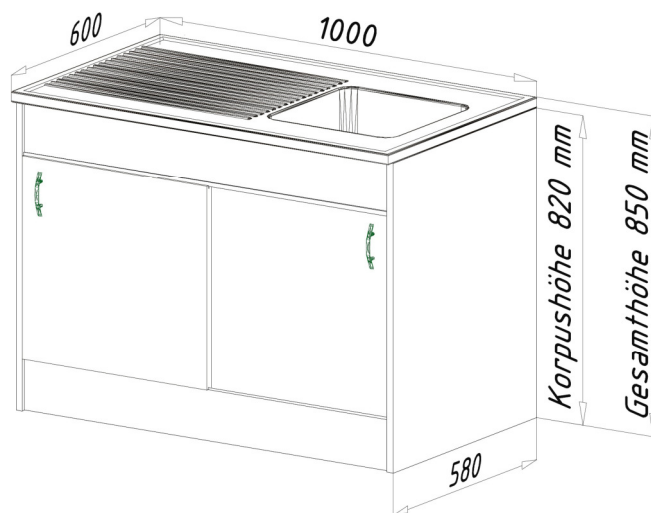

respekta Komplettspüle 100 x 60 cm

KS60S mit Schiebetür

bestehend aus:

Holzunterschrank 99,5 x 58,0 cm mit Schiebetür und Boden
Auflagenspüle Edelstahl 100 x 60 cm mit Ab- und Überlaufgarnitur

Technische Daten:

Auflagenspüle

Edelstahl
100 x 60 cm
inkl. Ab- und Überlaufgarnitur
reversibel

Abmessungen:

HxBxT in cm: 85 x 100 x 60

Achtung! Alle Holzteile sind zerlegt zum Selbstaufbau!

EAN Code: 4260287641730

UVP: 149,00 €