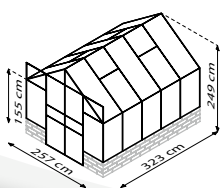

# CASSANDRA

## KURZ & KNAPP

- ✓ *Klassisches Gewächshaus konzipiert für Mauersockel (bauseitig selbst zu erstellen)*
- ✓ *Auch im Set mit Mauersockel in den Farben Sand oder Schwarz erhältlich*
- ✓ *Großzügige Doppelschiebetür mit bodentiefer Türschwelle*
- ✓ *Großflächige Scheiben aus Sicherheitsglas, kristallklar (ESG) für freien Blick und hohe Sonnenausbeute*
- ✓ *Eloxierte oder pulverbeschichtete Aluminiumprofile sorgen für dauerhaften Schutz vor Korrosion*
- ✓ *3 Größen: ca. 8,3 bis 11,5 m<sup>2</sup>*
- ✓ *Inkl. Dachfenster, Regenfallrohren, Regenrinnen + Anschlagsschraube zur Windsicherung der Doppelschiebetüren*

## TECHNISCHE DATEN

<b>Hausart:</b>	Gewächshaus
<b>Art:</b>	Klassisches Modell
<b>Größen:</b>	3
<b>Verglasungsarten:</b>	ESG ca. 3 mm
<b>Glashaltetechnik:</b>	Abdeckleisten aus PC
<b>Farben:</b>	Alu eloxiert; Schwarz pulverbeschichtet
<b>Dachfenster:</b>	4
<b>Außenmaß:</b>	B 2,57 m x H 2,49 m
<b>Traufenhöhe:</b>	1,55 m
<b>Türmaße:</b>	B 1,22 x H 1,94 m