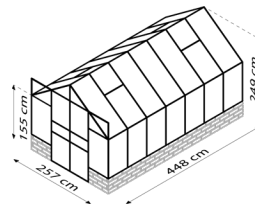

CASSANDRA 11500