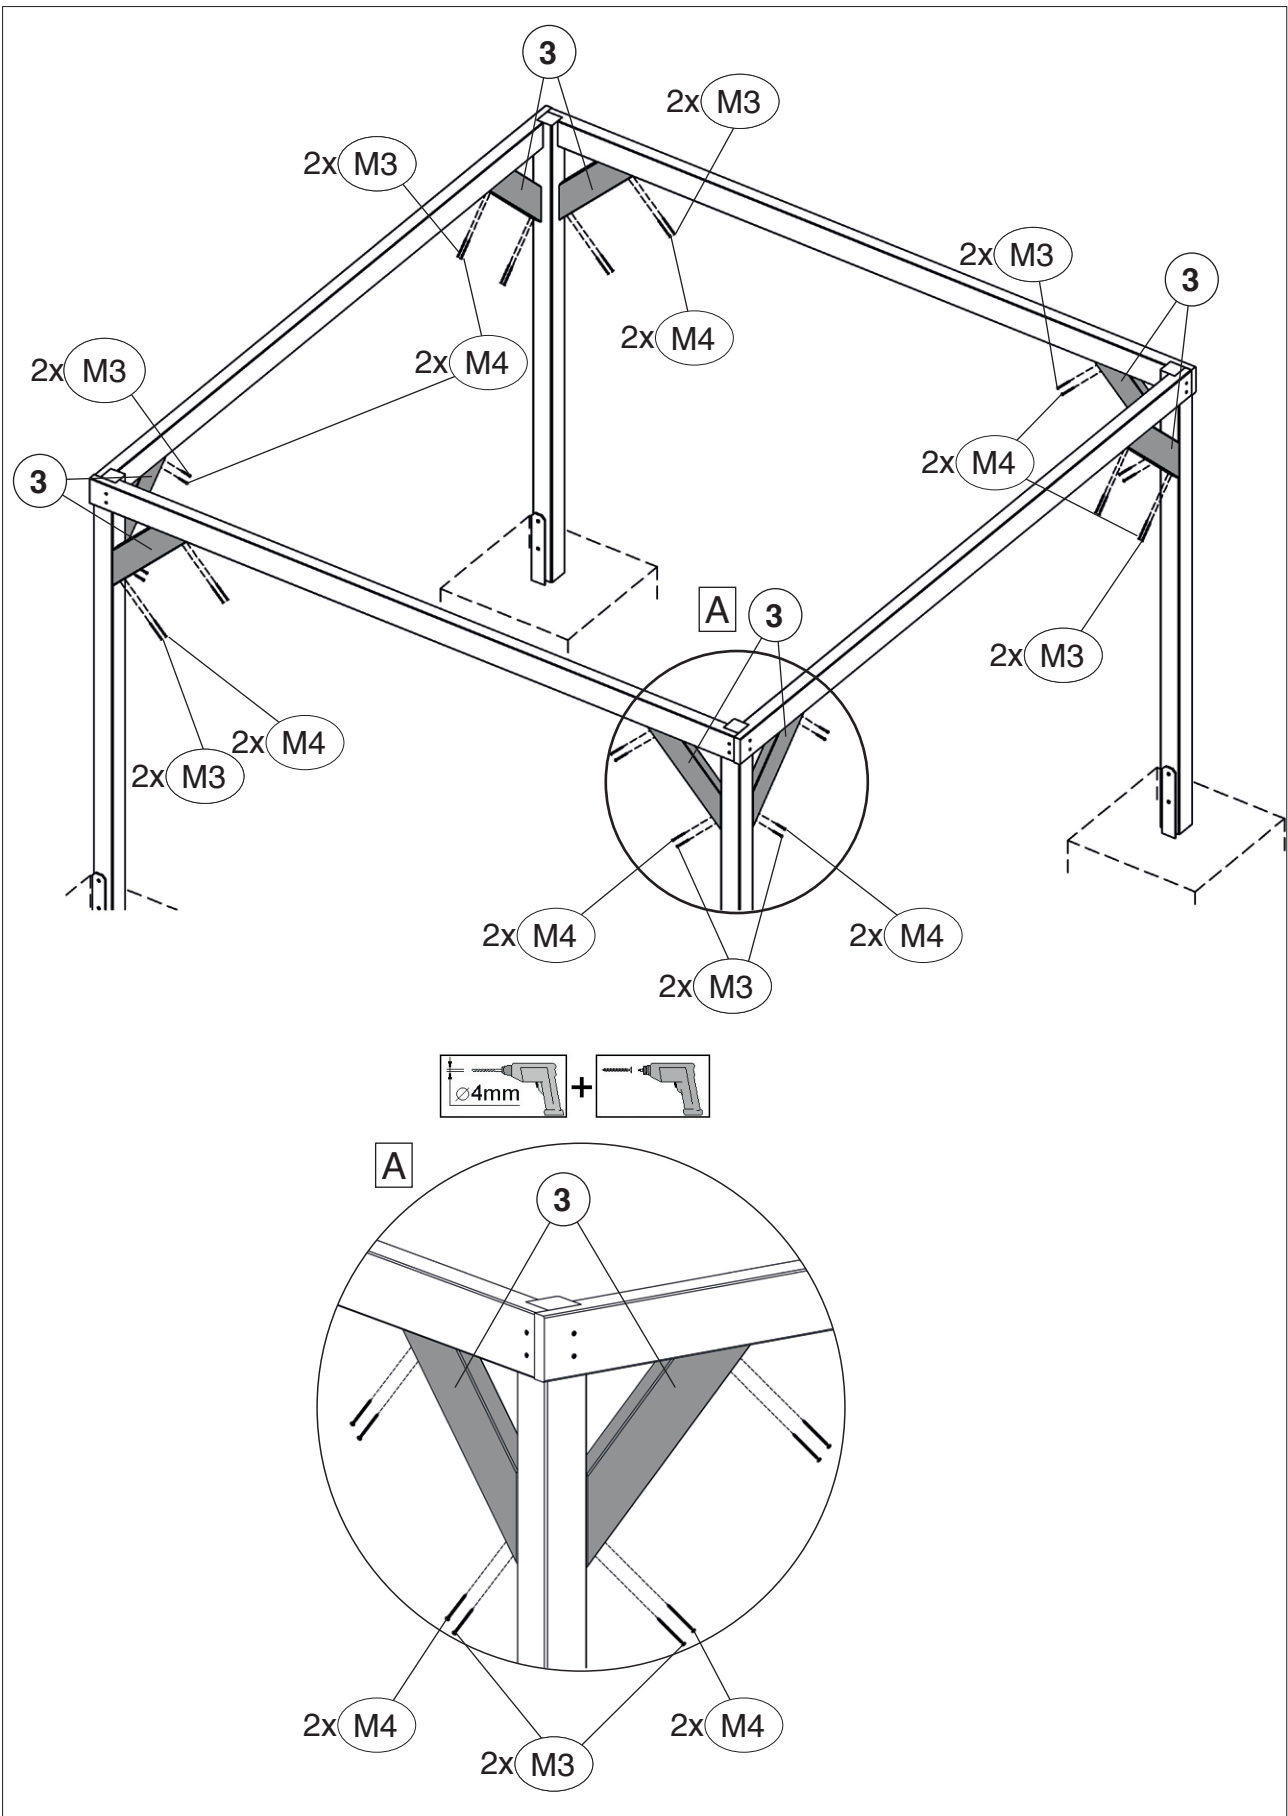

## Flachdach - Gartenlaube

657.3535.00.01

Montage-, Bedienungs- und Wartungsanleitung

de

Stand: 2117

Pos	Bild	Abmessung ( mm )	Anzahl ( Stück )
			657.3535.00.01
①	G651.02.0006 	90/90/2150	4
②	G651.01.0025 	60/120/3030	4
③	G651.02.0002 	40/120/500	8
④	G657.01.0010 	60/70/3060	2
⑤	G657.01.0009 	40/120/3450	6
⑥	G657.01.0011 	40/120/3450	1
⑦	R002.0091.3344 	15,5/96/3344	39

Pos	Bild	Abmessung ( mm )	Anzahl ( Stück )
			657.3535.00.01
8	G671.01.0026 	20/120/1810	16
9	G651.01.0113 	20/55/1855	8
10	G607.01.0010 	40/60/200	26
11	G607.01.0012 	20/30/1000	3

Pos	Bild	Abmessung ( mm )	Anzahl ( Stück )
M1	K001.3035.0004 	3,5 x 30	20
M2	K001.4040.0004 	4,0 x 40	170
M3	K001.8050.0004 	5,0 x 80	80
M4	K001.1250.0004 	5,0 x 120	40
M5	K002.3550.0004 	5,0 x 35	48
M6	K010.5022.0001 	2,2 x 55	600
M7	K011.1320.0001 	2,0 x 13	450

Grundriss

Schnitt A-A

1

2

**3**

	(M3) 5,0 x 80
	(M4) 5,0 x 120

4

	M3 5,0 x 80
	M4 5,0 x 120

5

6

M3 5,0 x 80

Ø4mm

+

7

	M6 2,2 x 55
1	

8