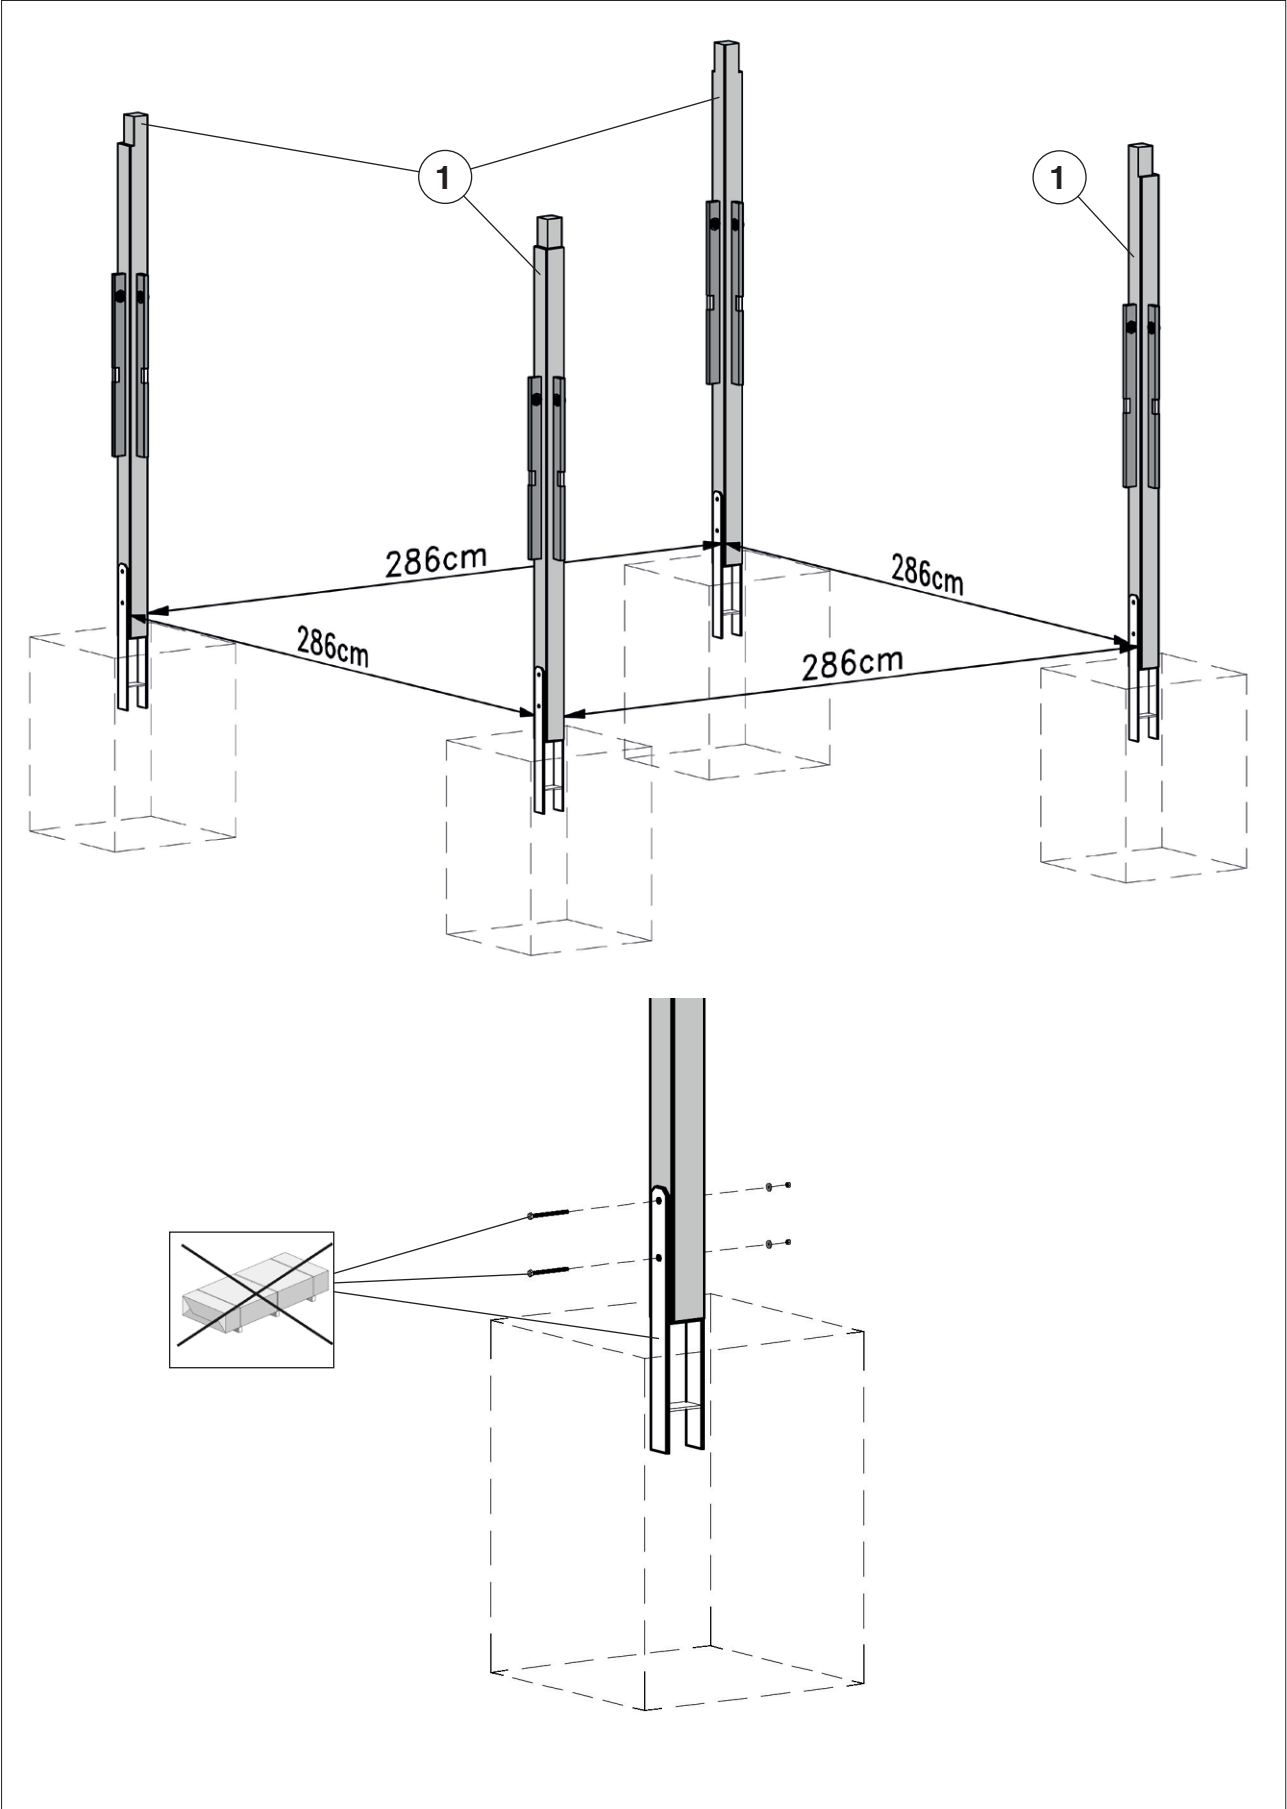

## Flachdach - Gartenlaube

657.3535.00.01

Montage-, Bedienungs- und Wartungsanleitung

de

Stand: 2117

Pos	Bild	Abmessung ( mm )	Anzahl ( Stück )
			657.3535.00.01
①	G651.02.0006 	90/90/2150	4
②	G651.01.0025 	60/120/3030	4
③	G651.02.0002 	40/120/500	8
④	G657.01.0010 	60/70/3060	2
⑤	G657.01.0009 	40/120/3450	6
⑥	G657.01.0011 	40/120/3450	1
⑦	R002.0091.3344 	15,5/96/3344	39

Pos	Bild	Abmessung ( mm )	Anzahl ( Stück )
			657.3535.00.01
8	G671.01.0026 	20/120/1810	16
9	G651.01.0113 	20/55/1855	8
10	G607.01.0010 	40/60/200	26
11	G607.01.0012 	20/30/1000	3

Pos	Bild	Abmessung ( mm )	Anzahl ( Stück )
M1	K001.3035.0004 	3,5 x 30	20
M2	K001.4040.0004 	4,0 x 40	170
M3	K001.8050.0004 	5,0 x 80	80
M4	K001.1250.0004 	5,0 x 120	40
M5	K002.3550.0004 	5,0 x 35	48
M6	K010.5022.0001 	2,2 x 55	600
M7	K011.1320.0001 	2,0 x 13	450

Grundriss

Schnitt A-A

1

2

**3**

	(M3) 5,0 x 80
	(M4) 5,0 x 120

4

	M3 5,0 x 80
	M4 5,0 x 120

5

6

M3 5,0 x 80

Ø4mm

+

7

	M6 2,2 x 55
1	

8