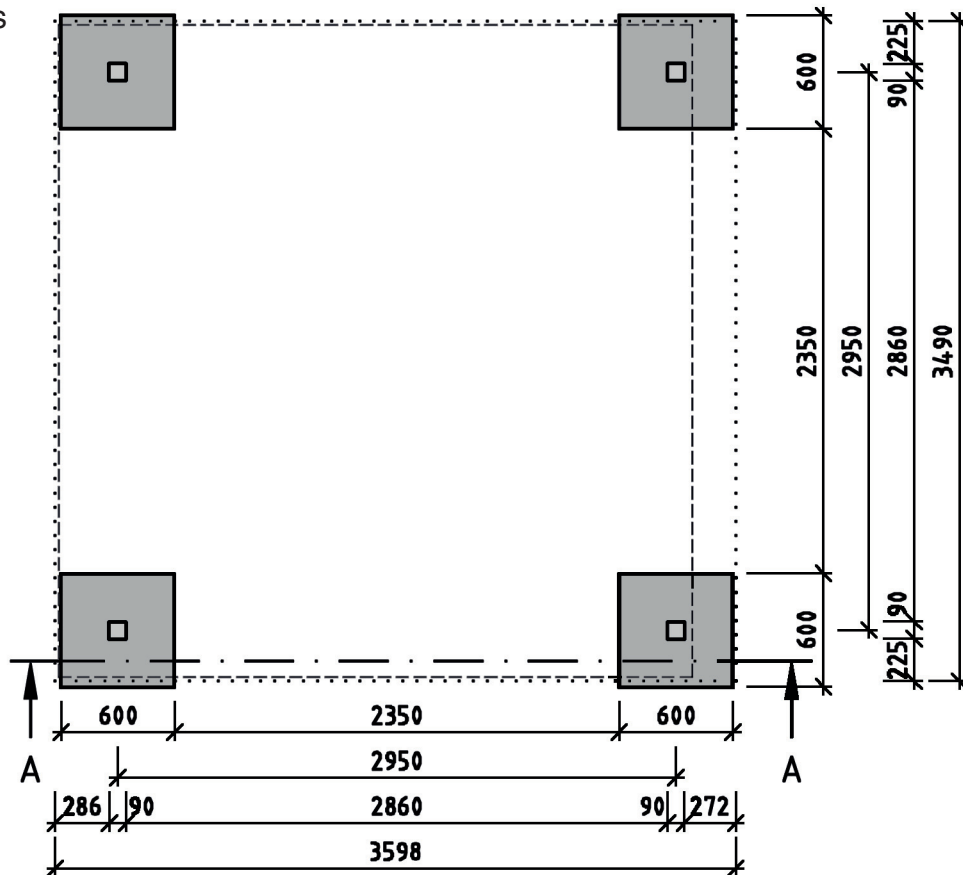

## Flachdach - Gartenlaube

657.3535.00.01

Montage-, Bedienungs- und Wartungsanleitung

de

Stand: 2117

Pos	Bild	Abmessung ( mm )	Anzahl ( Stück )
			657.3535.00.01
①	G651.02.0006 	90/90/2150	4
②	G651.01.0025 	60/120/3030	4
③	G651.02.0002 	40/120/500	8
④	G657.01.0010 	60/70/3060	2
⑤	G657.01.0009 	40/120/3450	6
⑥	G657.01.0011 	40/120/3450	1
⑦	R002.0091.3344 	15,5/96/3344	39

Pos	Bild	Abmessung ( mm )	Anzahl ( Stück )
			657.3535.00.01
8	G671.01.0026 	20/120/1810	16
9	G651.01.0113 	20/55/1855	8
10	G607.01.0010 	40/60/200	26
11	G607.01.0012 	20/30/1000	3

Pos	Bild	Abmessung ( mm )	Anzahl ( Stück )
M1	K001.3035.0004 	3,5 x 30	20
M2	K001.4040.0004 	4,0 x 40	170
M3	K001.8050.0004 	5,0 x 80	80
M4	K001.1250.0004 	5,0 x 120	40
M5	K002.3550.0004 	5,0 x 35	48
M6	K010.5022.0001 	2,2 x 55	600
M7	K011.1320.0001 	2,0 x 13	450

Grundriss

Schnitt A-A

1

2

**3**

	(M3) 5,0 x 80
	(M4) 5,0 x 120

4

	M3 5,0 x 80
	M4 5,0 x 120

5

6

M3 5,0 x 80

Ø4mm

+

7

	M6 2,2 x 55
1	

8