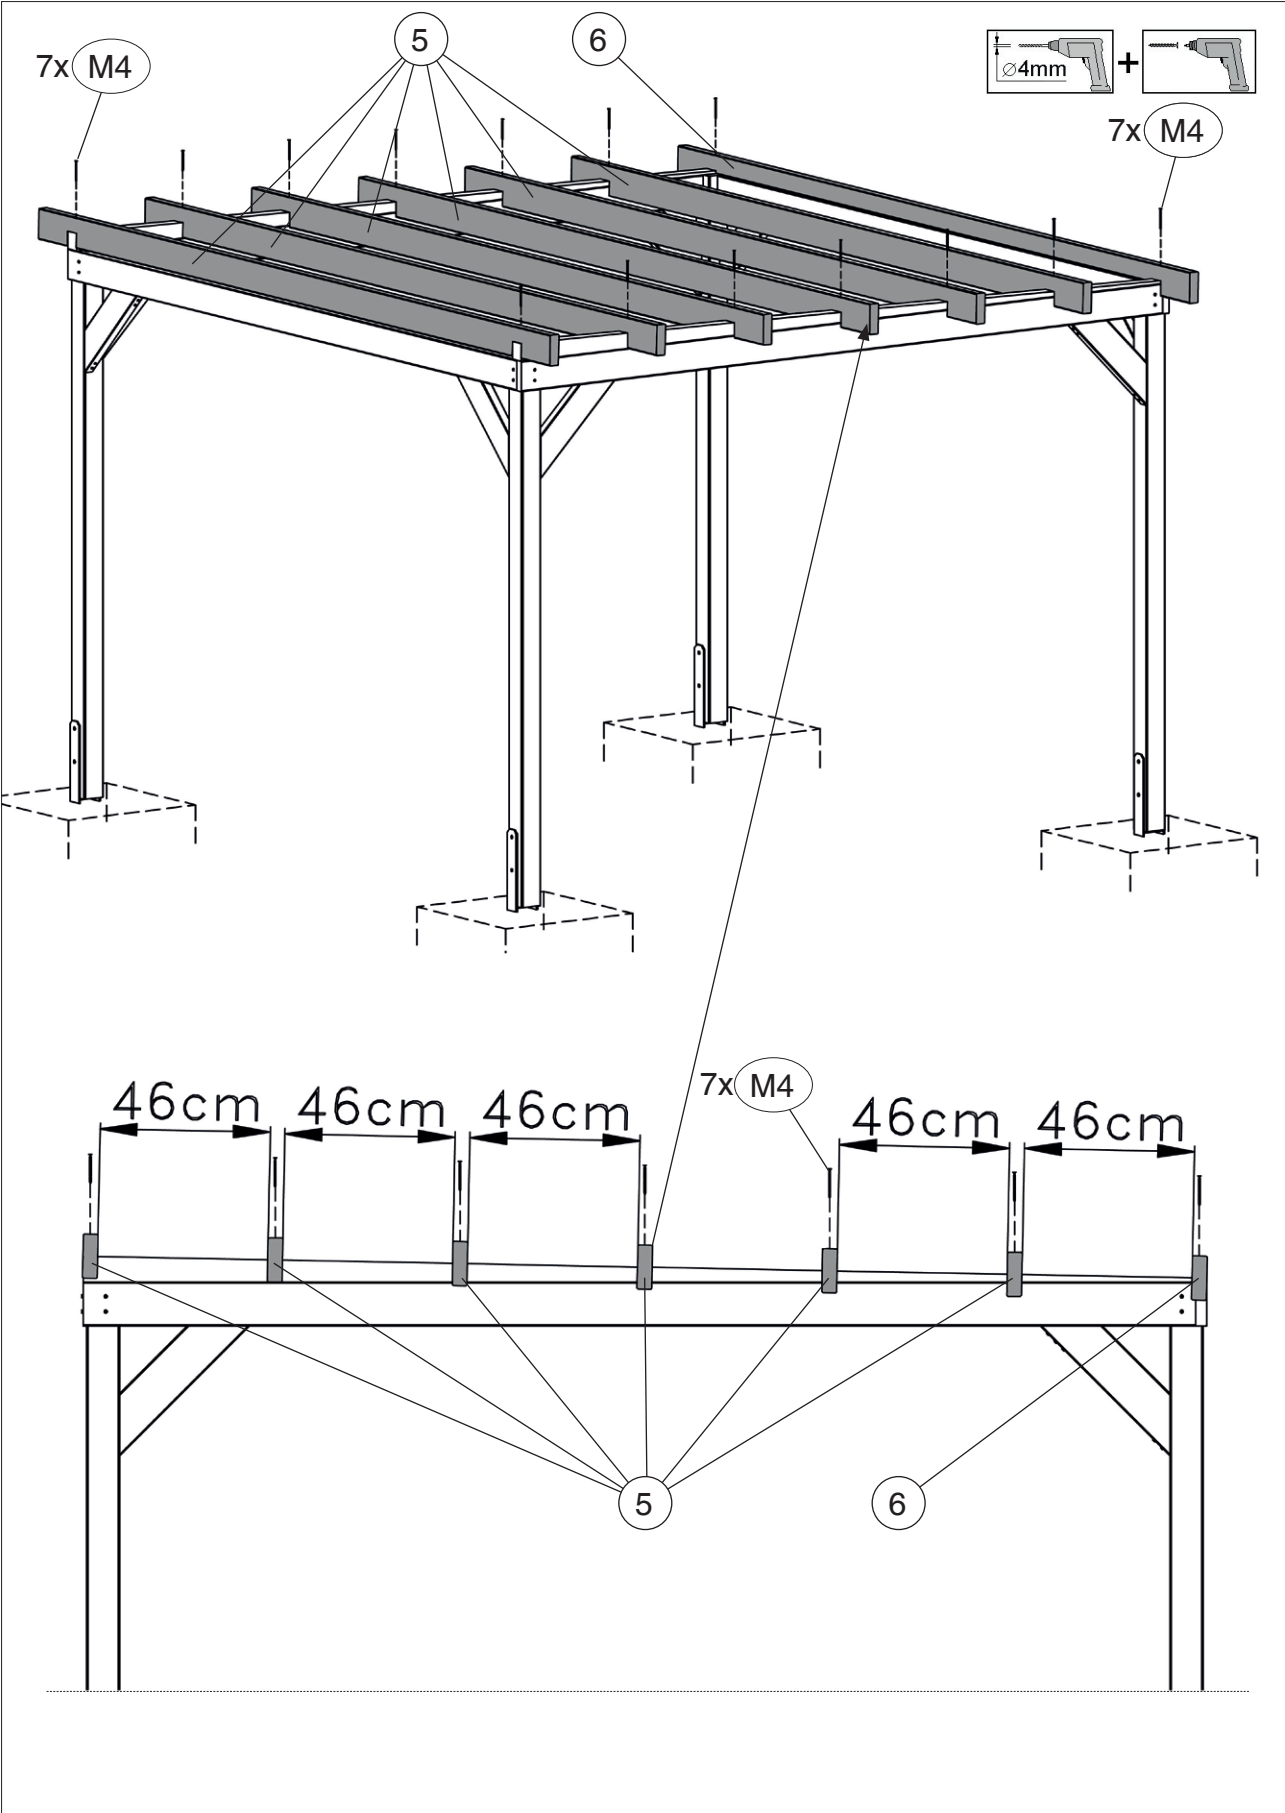

## Flachdach - Gartenlaube

657.3535.00.01

Montage-, Bedienungs- und Wartungsanleitung

de

Stand: 2117

Pos	Bild	Abmessung ( mm )	Anzahl ( Stück )
			657.3535.00.01
①	G651.02.0006 	90/90/2150	4
②	G651.01.0025 	60/120/3030	4
③	G651.02.0002 	40/120/500	8
④	G657.01.0010 	60/70/3060	2
⑤	G657.01.0009 	40/120/3450	6
⑥	G657.01.0011 	40/120/3450	1
⑦	R002.0091.3344 	15,5/96/3344	39

Pos	Bild	Abmessung ( mm )	Anzahl ( Stück )
			657.3535.00.01
8	G671.01.0026 	20/120/1810	16
9	G651.01.0113 	20/55/1855	8
10	G607.01.0010 	40/60/200	26
11	G607.01.0012 	20/30/1000	3

Pos	Bild	Abmessung ( mm )	Anzahl ( Stück )
M1	K001.3035.0004 	3,5 x 30	20
M2	K001.4040.0004 	4,0 x 40	170
M3	K001.8050.0004 	5,0 x 80	80
M4	K001.1250.0004 	5,0 x 120	40
M5	K002.3550.0004 	5,0 x 35	48
M6	K010.5022.0001 	2,2 x 55	600
M7	K011.1320.0001 	2,0 x 13	450

Grundriss

Schnitt A-A

1

2

**3**

	(M3) 5,0 x 80
	(M4) 5,0 x 120

4

	M3 5,0 x 80
	M4 5,0 x 120

5

6

M3 5,0 x 80

Ø4mm

+

7

	M6 2,2 x 55
1	

8