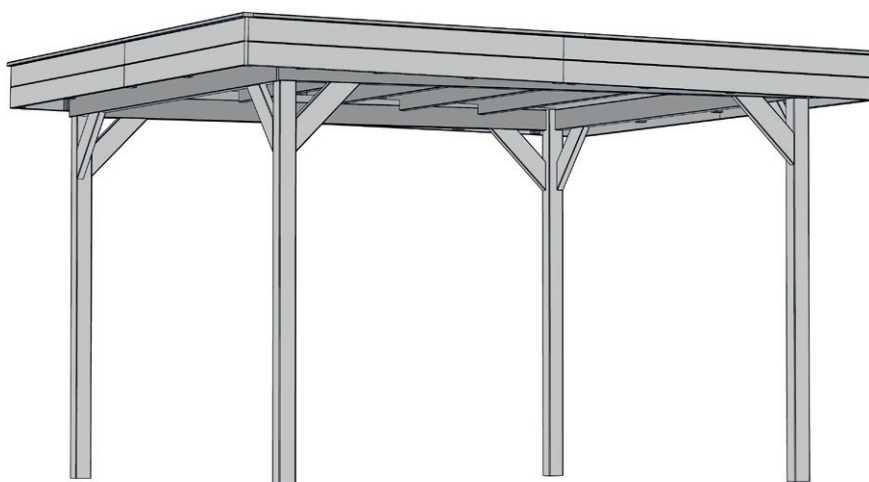

## Flachdach - Gartenlaube

657.3535.00.01

Montage-, Bedienungs- und Wartungsanleitung

de

Stand: 2117

Pos	Bild	Abmessung ( mm )	Anzahl ( Stück )
			657.3535.00.01
①	G651.02.0006 	90/90/2150	4
②	G651.01.0025 	60/120/3030	4
③	G651.02.0002 	40/120/500	8
④	G657.01.0010 	60/70/3060	2
⑤	G657.01.0009 	40/120/3450	6
⑥	G657.01.0011 	40/120/3450	1
⑦	R002.0091.3344 	15,5/96/3344	39