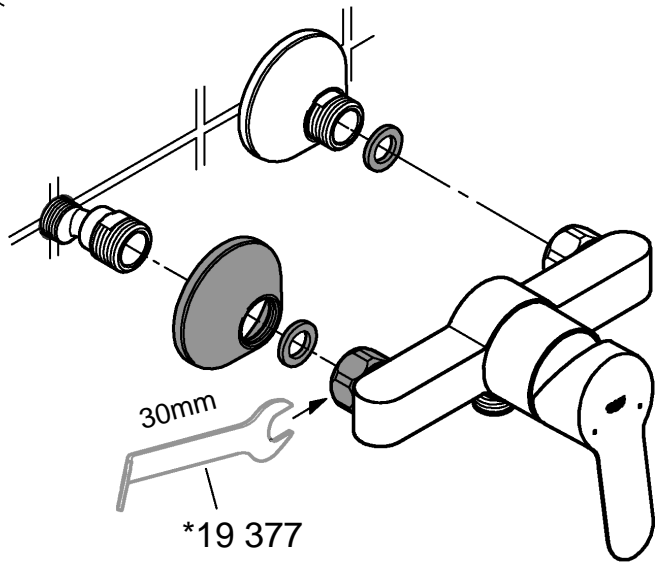

StartLoop

X=46 695

<p>*46 375</p>			<p>07 052 180mm</p> <p>*07 341 350mm</p>	<p>*19 017</p>	<p>13mm</p>
----------------	--	--	--	----------------	-------------

1

2

3

CH

*12 064