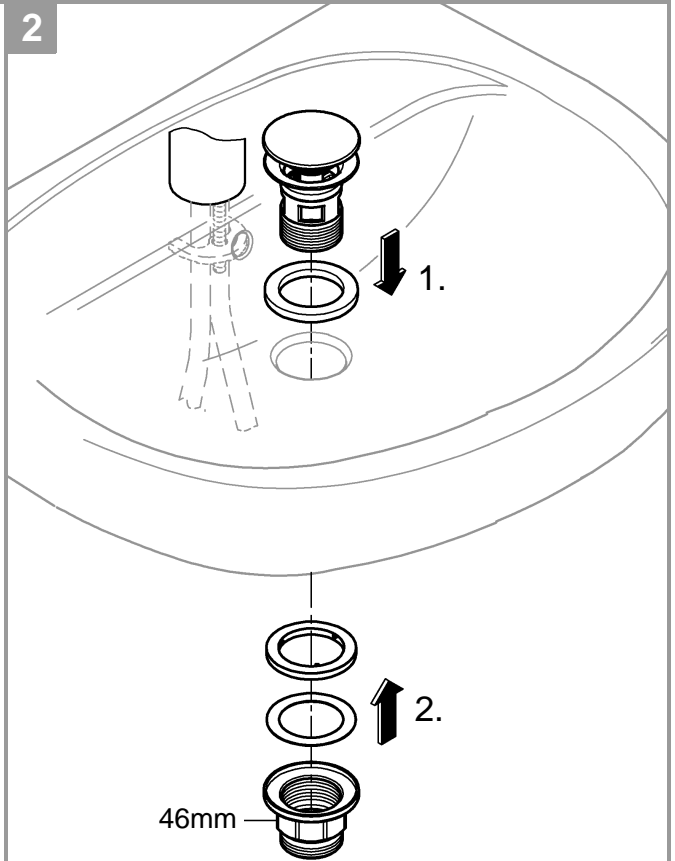

StartLoop

X=46 695

<p>*46 375</p>			<p>07 052 180mm</p> <p>*07 341 350mm</p>	<p>*19 017</p>	<p>13mm</p>
----------------	--	--	--	----------------	-------------

1

2

3

CH

*12 064