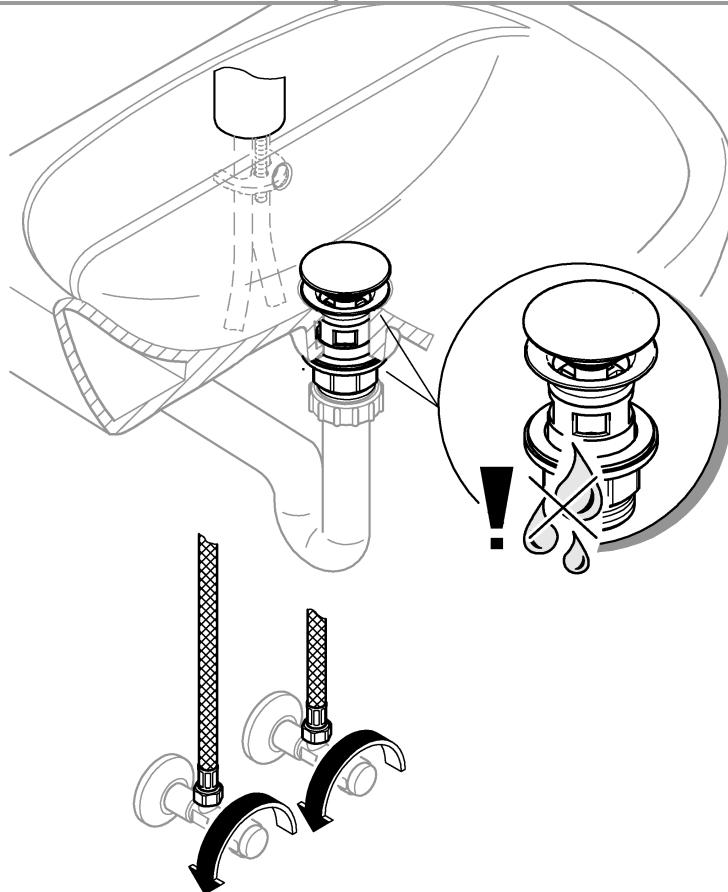

StartLoop

X=46 695

<p>*46 375</p>			<p>07 052 180mm</p> <p>*07 341 350mm</p>	<p>*19 017</p>	<p>13mm</p>
----------------	--	--	--	----------------	-------------

1

2

3

CH

*12 064