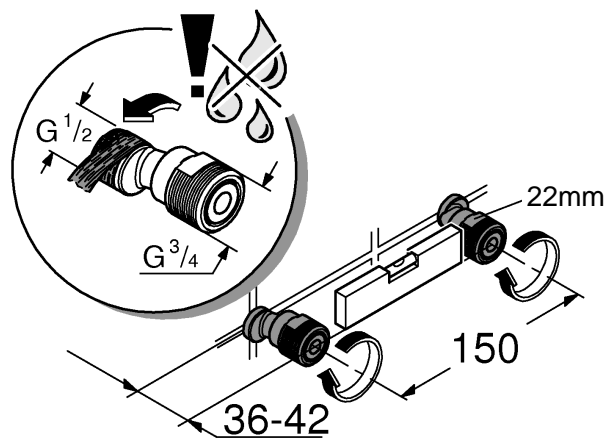

StartLoop

X=46 695

<p>*46 375</p>			<p>07 052 180mm</p> <p>*07 341 350mm</p>	<p>*19 017</p>	<p>13mm</p>
----------------	--	--	--	----------------	-------------

1

2

3

CH

*12 064