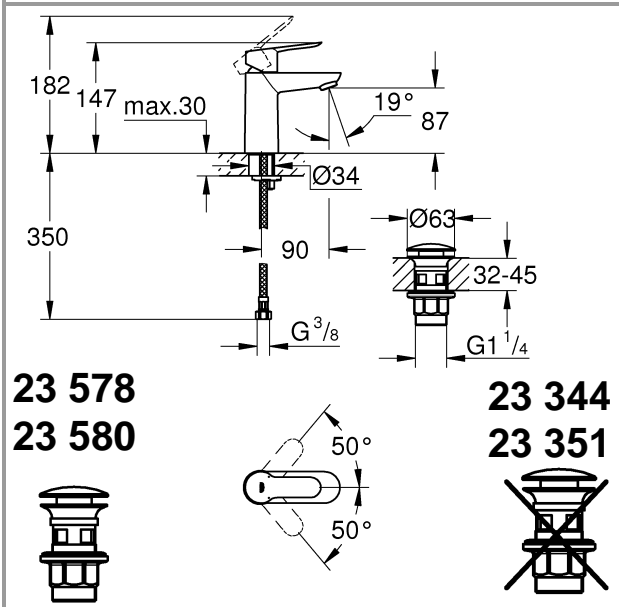

max. 70°

60°

2,5mm
3mm

Installation kit

*19 377
30mm

*19 017
13mm

23 347
23 354

23 348
23 355

StartEdge

StartLoop

X=46 698

X=46 696

* =

	*12 064	G 1/2				
	*12 065	G 3/4				

StartEdge

X=46 697

StartLoop

X=46 695

<p>*46 375</p>			<p>07 052 180mm</p> <p>*07 341 350mm</p>	<p>*19 017</p>	<p>13mm</p>
----------------	--	--	--	----------------	-------------

1

2

3

CH

*12 064