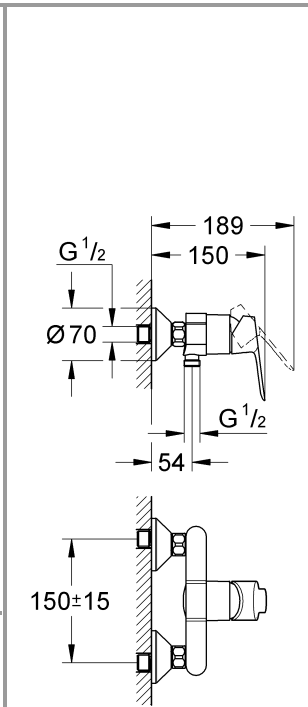

DIN 1988

DIN EN 806

bar

°C

max. 0,5

max. 10

5

1

max. 70°

60°

2,5mm
3mm

Installation kit

*19 377
30mm

*19 017
13mm

23 347
23 354

23 348
23 355

StartEdge

StartLoop

X=46 698

X=46 696

* =

	*12 064	G 1/2				
	*12 065	G 3/4				

StartEdge

X=46 697

StartLoop

X=46 695

<p>*46 375</p>			<p>07 052 180mm</p> <p>*07 341 350mm</p>	<p>*19 017</p>	<p>13mm</p>
----------------	--	--	--	----------------	-------------

1

2

3

CH

*12 064