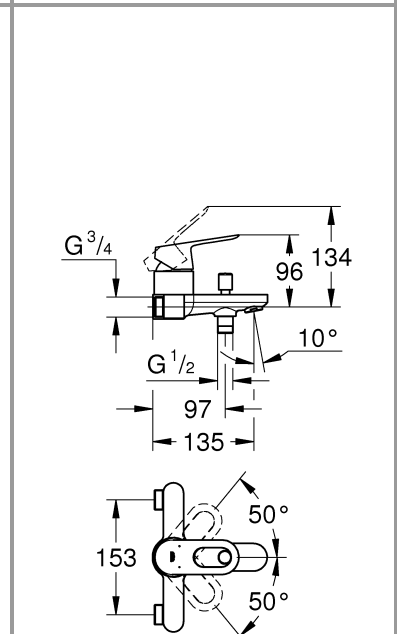

max. 70°

60°

2,5mm
3mm

Installation kit

*19 377
30mm

*19 017
13mm

23 347
23 354

23 348
23 355

StartEdge

StartLoop

X=46 698

X=46 696

* =

	*12 064	G 1/2				
	*12 065	G 3/4				

StartEdge

X=46 697

StartLoop

X=46 695

<p>*46 375</p>			<p>07 052 180mm</p> <p>*07 341 350mm</p>	<p>*19 017</p>	<p>13mm</p>
----------------	--	--	--	----------------	-------------

1

2

3

CH

*12 064