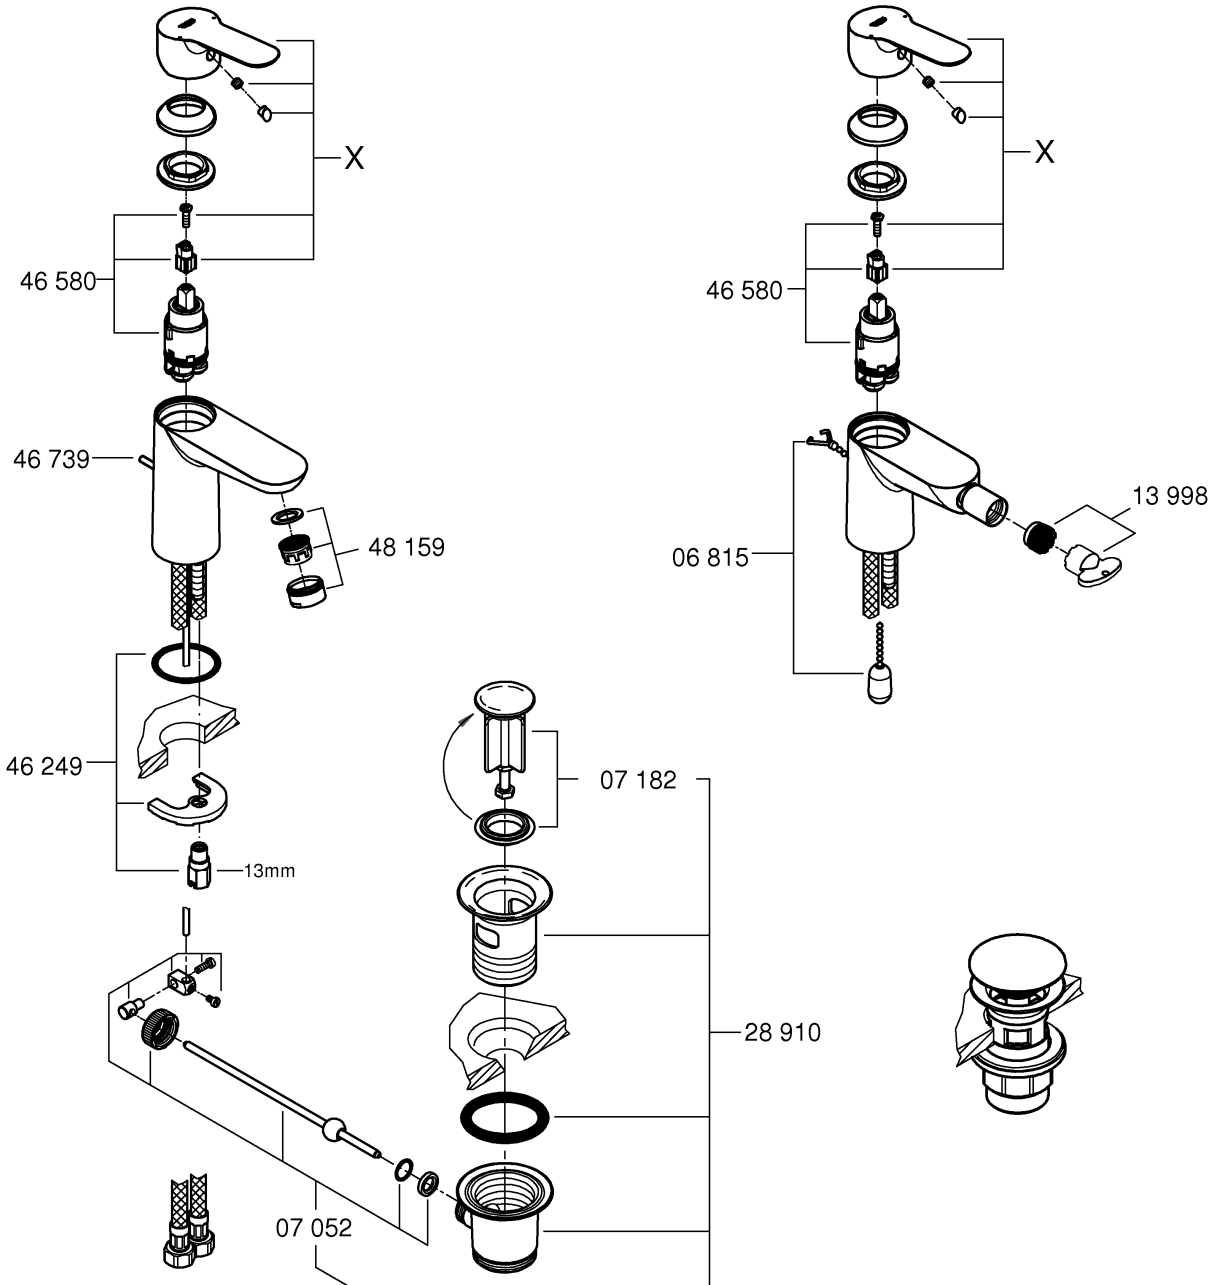

StartEdge

X=46 697

StartLoop

X=46 695

*46 375			07 052 | 180mm *07 341 | 350mm	*19 017	13mm