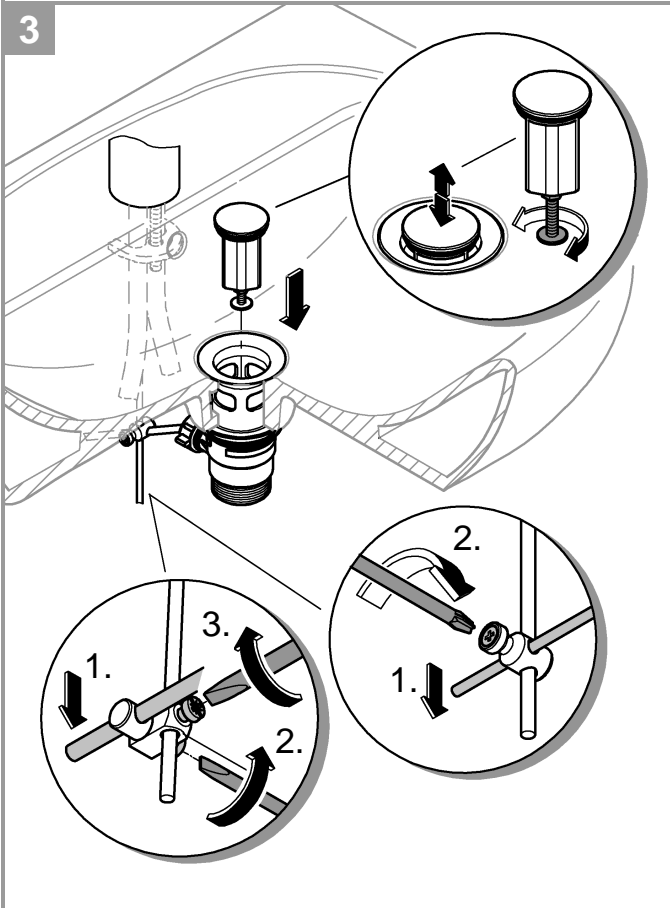

StartLoop

X=46 695

<p>*46 375</p>			<p>07 052 180mm</p> <p>*07 341 350mm</p>	<p>*19 017</p>	<p>13mm</p>
----------------	--	--	--	----------------	-------------

1

2

3

CH

*12 064