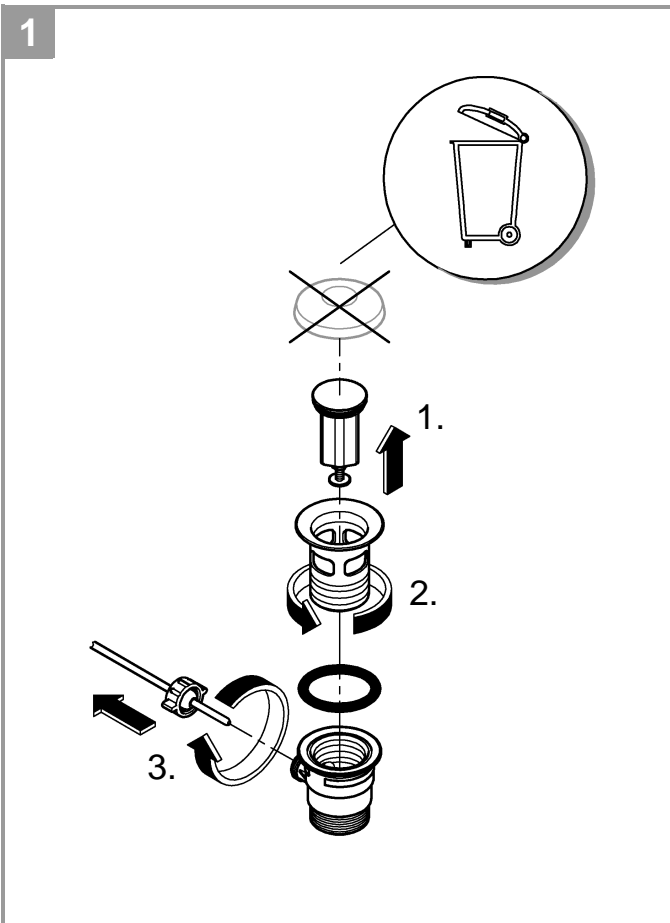

StartLoop

X=46 695

<p>*46 375</p>			<p>07 052 180mm</p> <p>*07 341 350mm</p>	<p>*19 017</p>	<p>13mm</p>
----------------	--	--	--	----------------	-------------

1

2

3

CH

*12 064