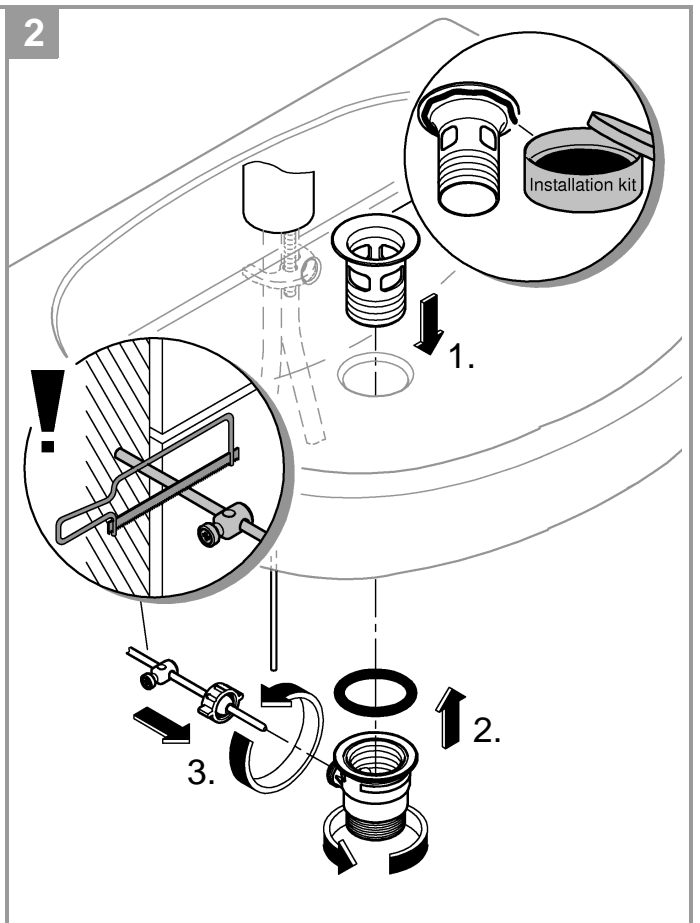

StartLoop

X=46 695

<p>*46 375</p>			<p>07 052 180mm</p> <p>*07 341 350mm</p>	<p>*19 017</p>	<p>13mm</p>
----------------	--	--	--	----------------	-------------

1

2

3

CH

*12 064