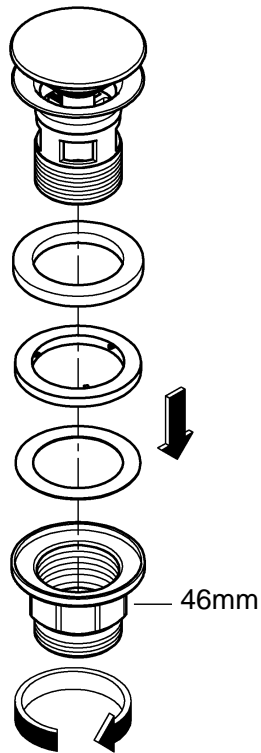

StartEdge

StartLoop

X=46 698

X=46 696

* =

	*12 064	G 1/2				
	*12 065	G 3/4				

StartEdge

X=46 697

StartLoop

X=46 695

<p>*46 375</p>			<p>07 052 180mm</p> <p>*07 341 350mm</p>	<p>*19 017</p>	<p>13mm</p>
----------------	--	--	--	----------------	-------------

1

2

3

CH

*12 064