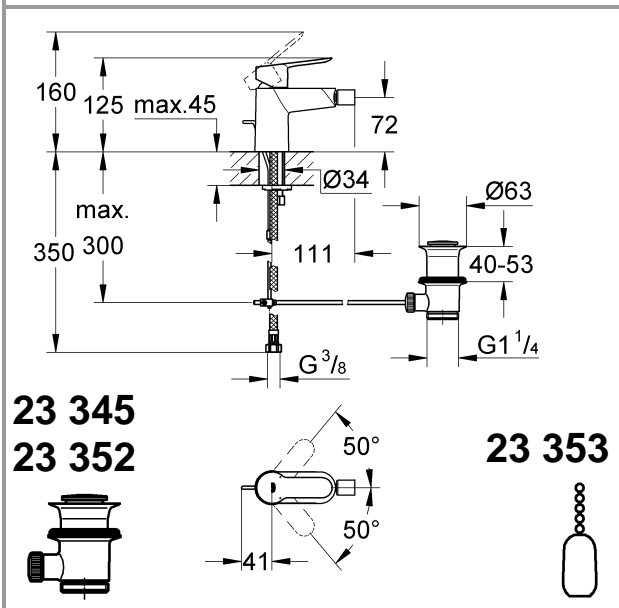

max. 70°

60°

2,5mm
3mm

Installation kit

*19 377
30mm

*19 017
13mm

23 347
23 354

23 348
23 355

StartEdge

StartLoop

X=46 698

X=46 696

* =

	*12 064	G 1/2				
	*12 065	G 3/4				

StartEdge

X=46 697

StartLoop

X=46 695

<p>*46 375</p>			<p>07 052 180mm</p> <p>*07 341 350mm</p>	<p>*19 017</p>	<p>13mm</p>
----------------	--	--	--	----------------	-------------

1

2

3

CH

*12 064