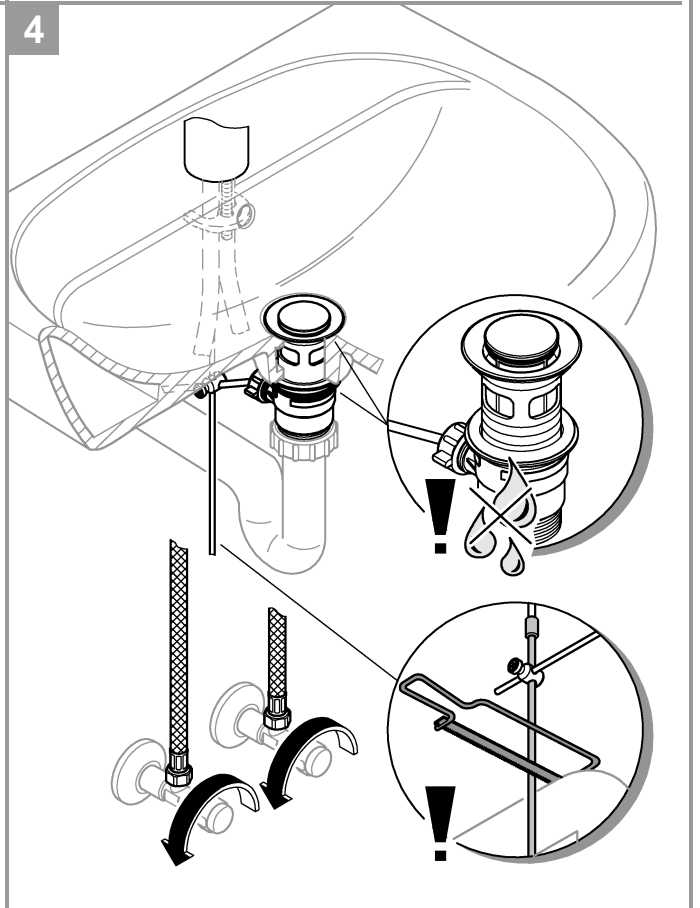

StartLoop

X=46 695

<p>*46 375</p>			<p>07 052 180mm</p> <p>*07 341 350mm</p>	<p>*19 017</p>	<p>13mm</p>
----------------	--	--	--	----------------	-------------

1

2

3

CH

*12 064