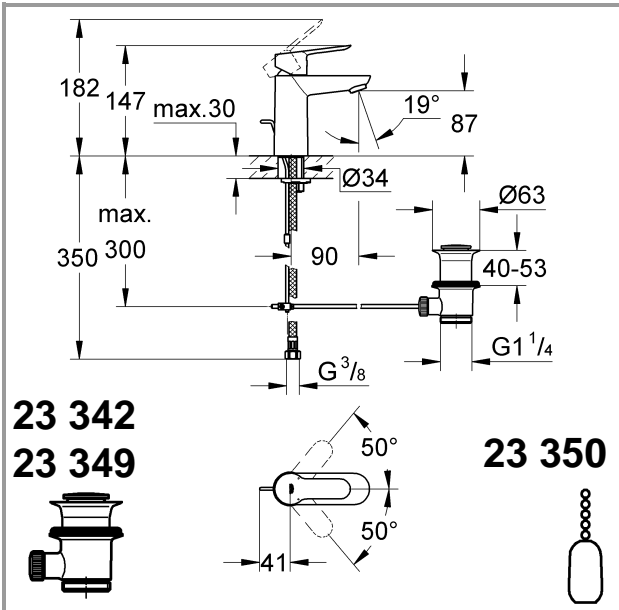

DIN 1988

DIN EN 806

bar

°C

max. 0,5

max. 10

5

1

max. 70°

60°

2,5mm
3mm

Installation kit

*19 377
30mm

*19 017
13mm

23 347
23 354

23 348
23 355

StartLoop

X=46 695

<p>*46 375</p>			<p>07 052 180mm</p> <p>*07 341 350mm</p>	<p>*19 017</p>	<p>13mm</p>
----------------	--	--	--	----------------	-------------

1

2

3

CH

*12 064