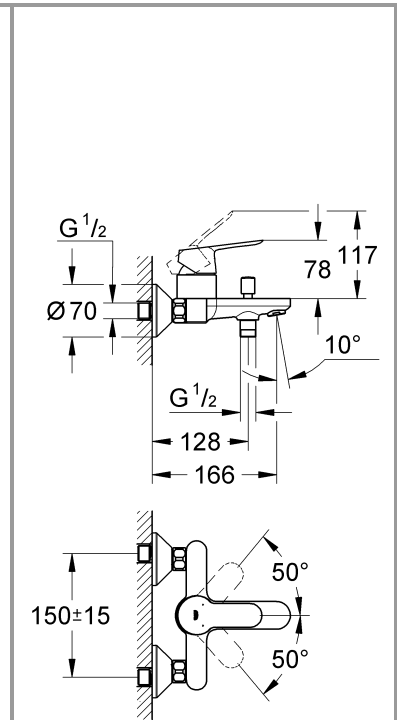

max. 70°

60°

2,5mm
3mm

Installation kit

*19 377
30mm

*19 017
13mm

23 347
23 354

23 348
23 355

StartEdge

StartLoop

X=46 698

X=46 696

* =

	*12 064	G 1/2				
	*12 065	G 3/4				

StartEdge

X=46 697

StartLoop

X=46 695

<p>*46 375</p>			<p>07 052 180mm</p> <p>*07 341 350mm</p>	<p>*19 017</p>	<p>13mm</p>
----------------	--	--	--	----------------	-------------

1

2

3

CH

*12 064