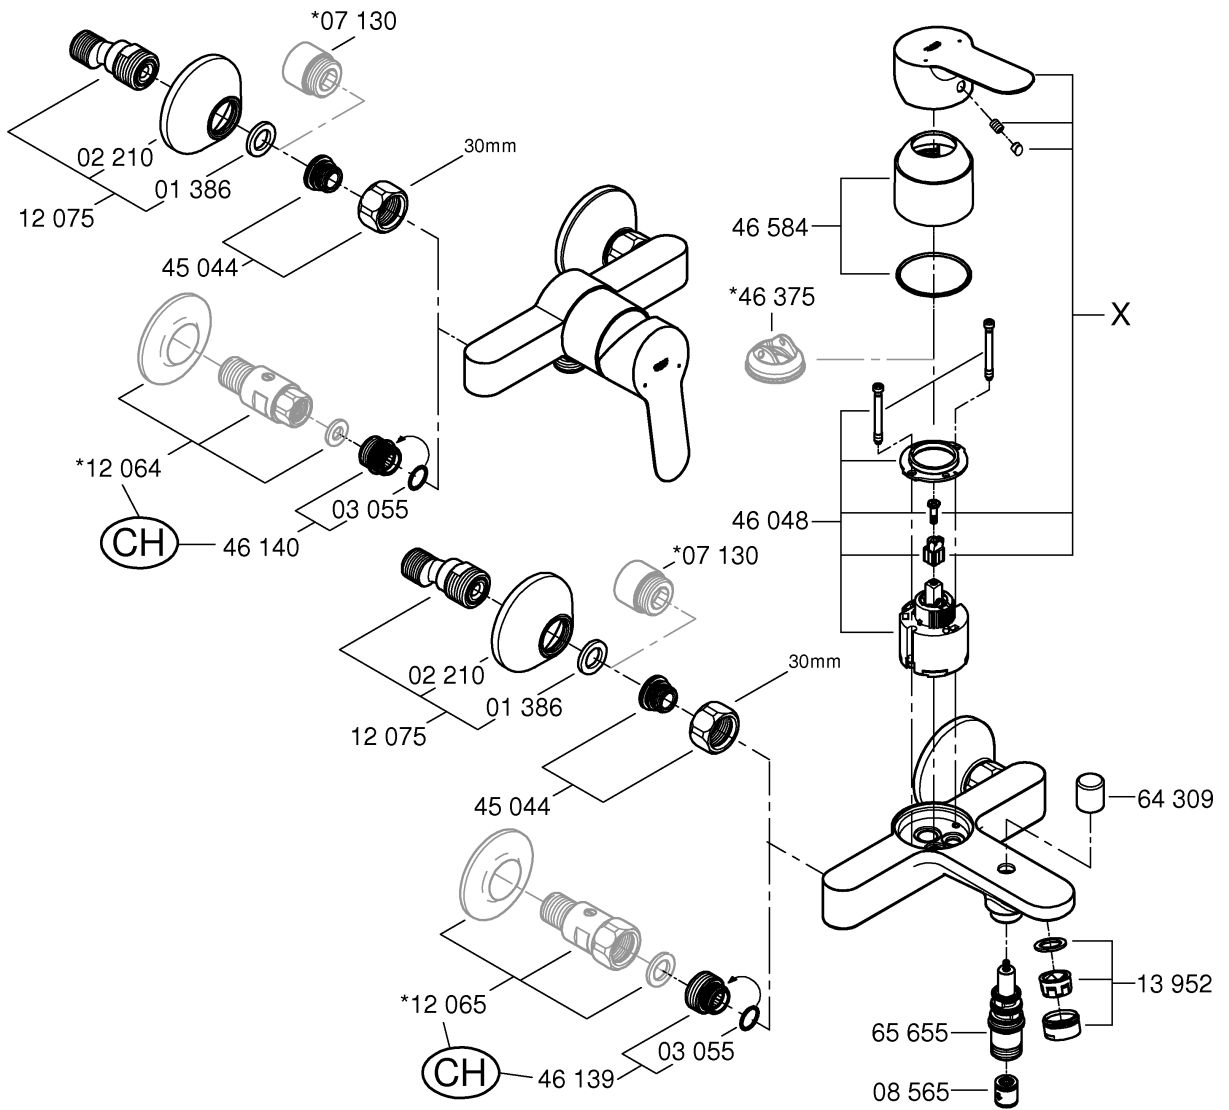

max. 70°

60°

2,5mm
3mm

Installation kit

*19 377
30mm

*19 017
13mm

23 347
23 354

23 348
23 355

StartEdge

StartLoop

X=46 698

X=46 696

* =

	*12 064	G 1/2				
	*12 065	G 3/4				

StartEdge

X=46 697