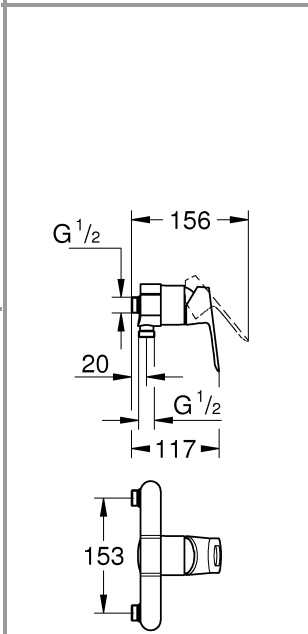

DIN 1988

DIN EN 806

bar

°C

max. 0,5

max. 10

5

1

max. 70°

60°

2,5mm
3mm

Installation kit

*19 377
30mm

*19 017
13mm

23 347
23 354

23 348
23 355

StartEdge

StartLoop

X=46 698

X=46 696

* =

	*12 064	G 1/2				
	*12 065	G 3/4				

StartEdge

X=46 697

StartLoop

X=46 695

<p>*46 375</p>			<p>07 052 180mm</p> <p>*07 341 350mm</p>	<p>*19 017</p>	<p>13mm</p>
----------------	--	--	--	----------------	-------------

1

2

3

CH

*12 064