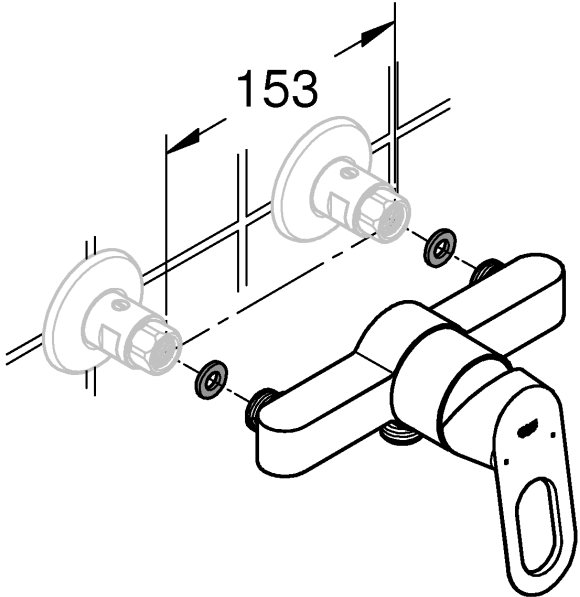

StartLoop

X=46 695

<p>*46 375</p>			<p>07 052 180mm</p> <p>*07 341 350mm</p>	<p>*19 017</p>	<p>13mm</p>
----------------	--	--	--	----------------	-------------

1

2

3

CH

*12 064