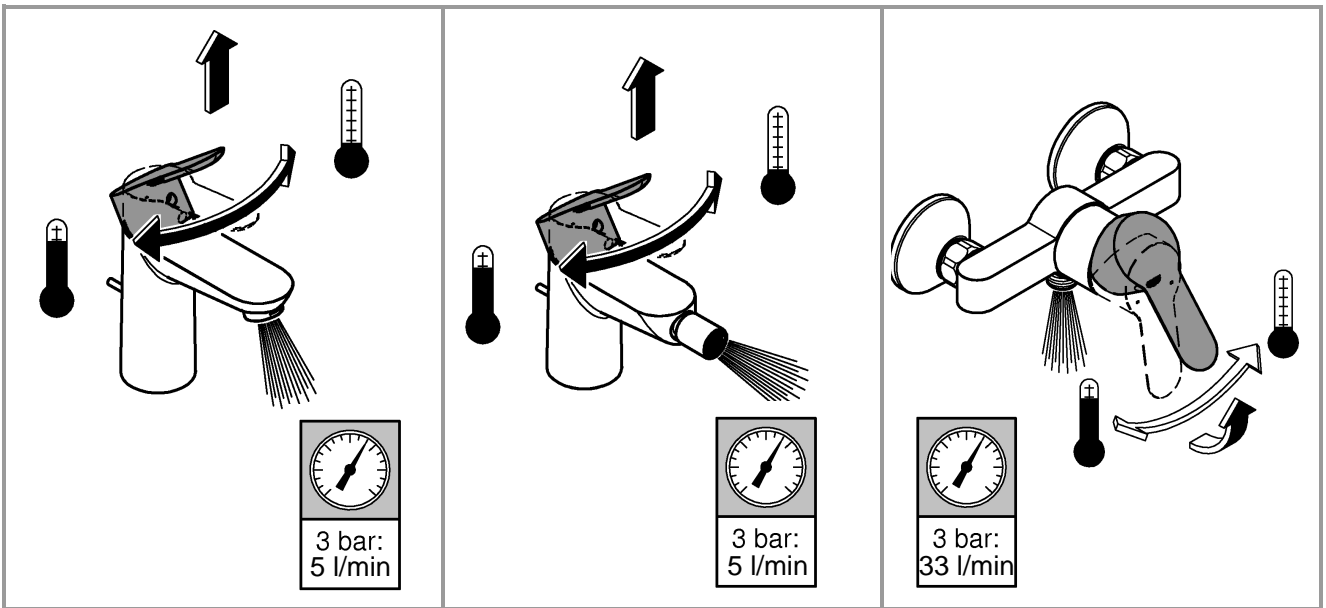

*46 375			07 052 180mm	*19 017	13mm
			*07 341 350mm		

1

2

3

CH

*12 064

*12 065

Pure Freude an Wasser