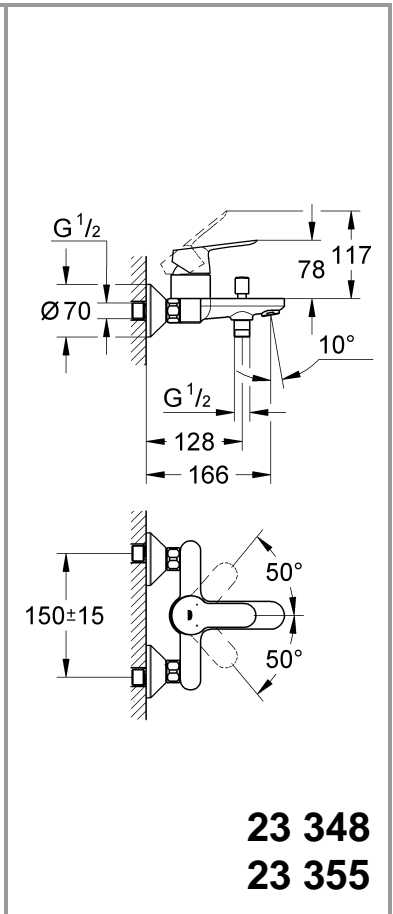

max. 70°

60°

2,5mm
3mm

Installation kit

*19 377
30mm

*19 017
13mm

StartEdge

StartLoop

*46 375			07 052 180mm	*19 017	13mm
			*07 341 350mm		

1

2

3

CH

*12 064

*12 065

Pure Freude an Wasser