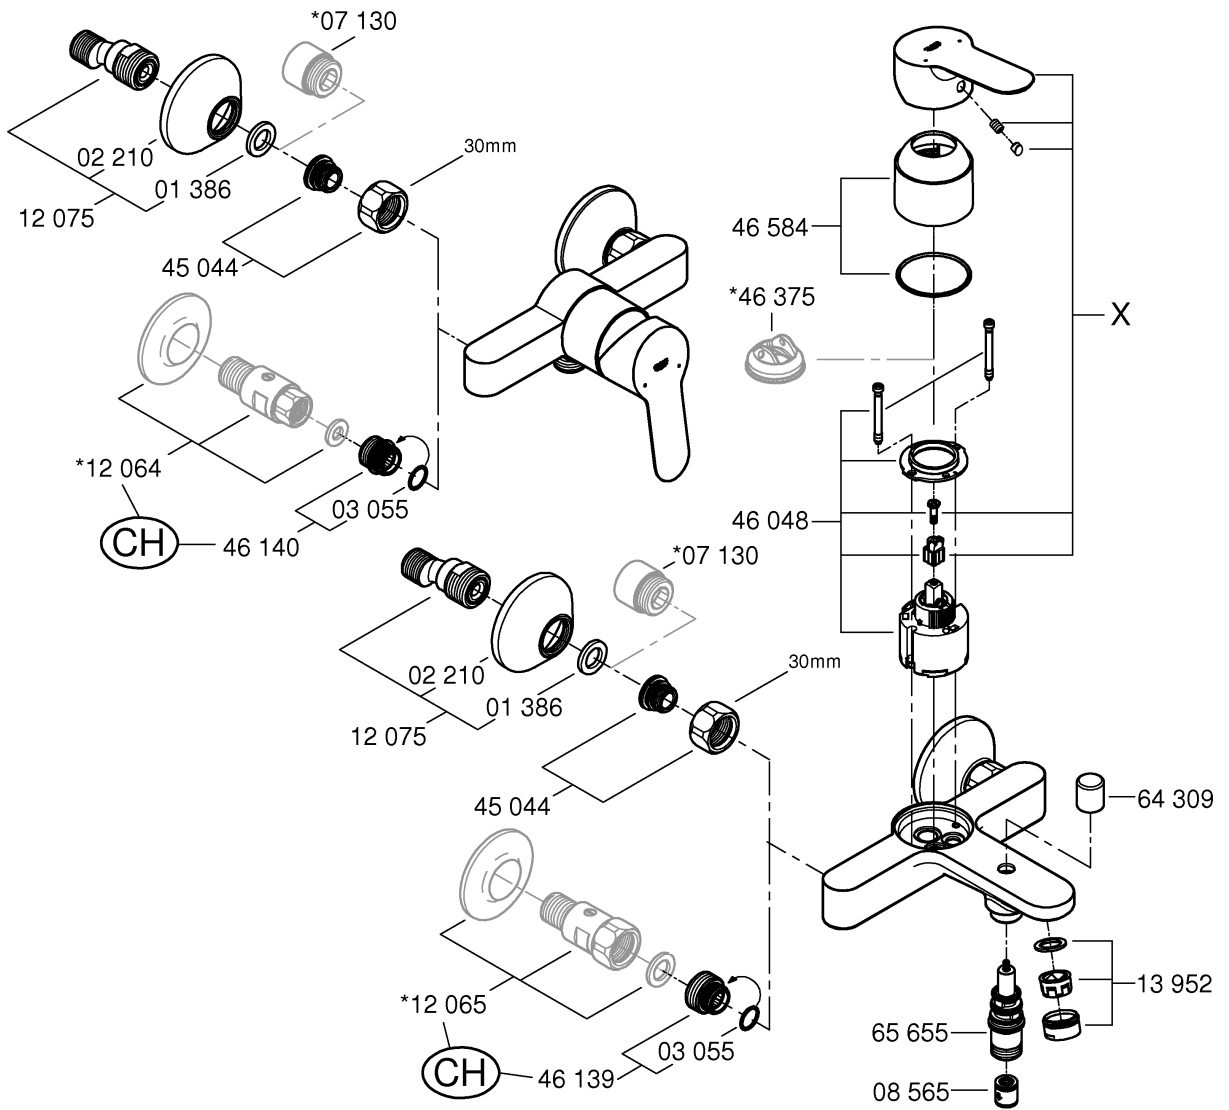

StartEdge

StartLoop

X=46 698

X=46 696

* =

	CH	*12 064	G¹/₂	*19 377		*07 130	
		*12 065	G³/₄