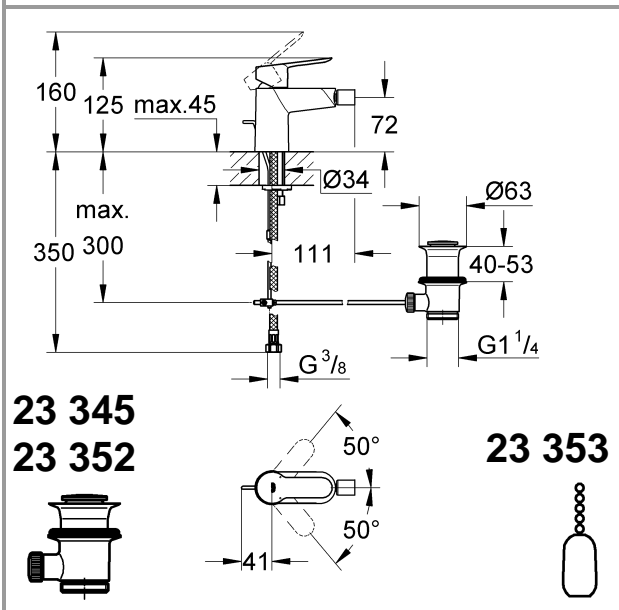

max. 70°

60°

2,5mm
3mm

Installation kit

*19 377
30mm

*19 017
13mm

StartEdge

StartLoop

*46 375			07 052 180mm	*19 017	13mm
			*07 341 350mm		

1

2

3

CH

*12 064

*12 065

Pure Freude an Wasser