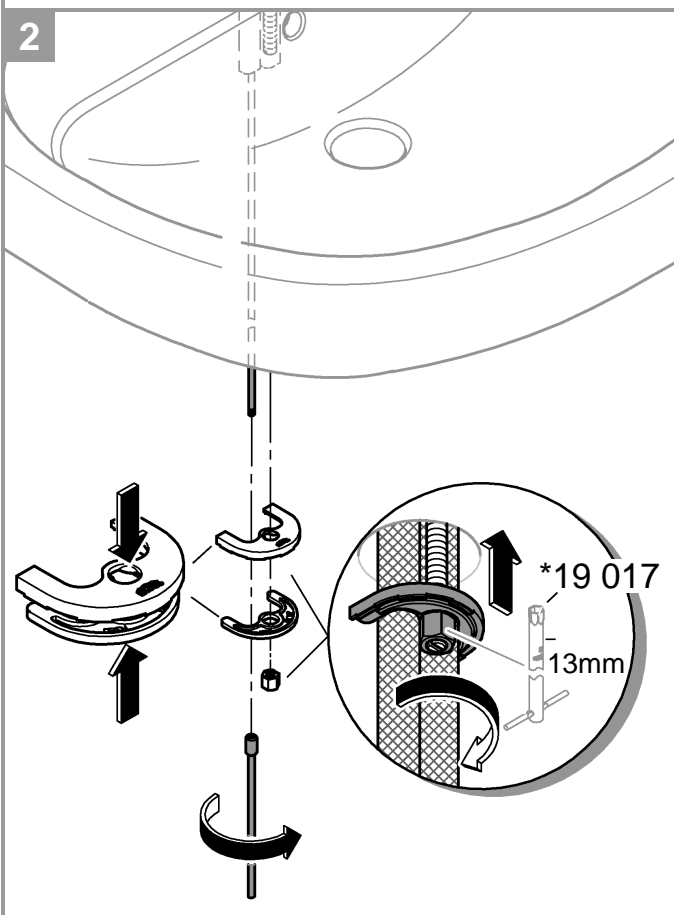

*46 375			07 052 180mm	*19 017	13mm
			*07 341 350mm		

1

2

3

CH

*12 064

*12 065

Pure Freude an Wasser