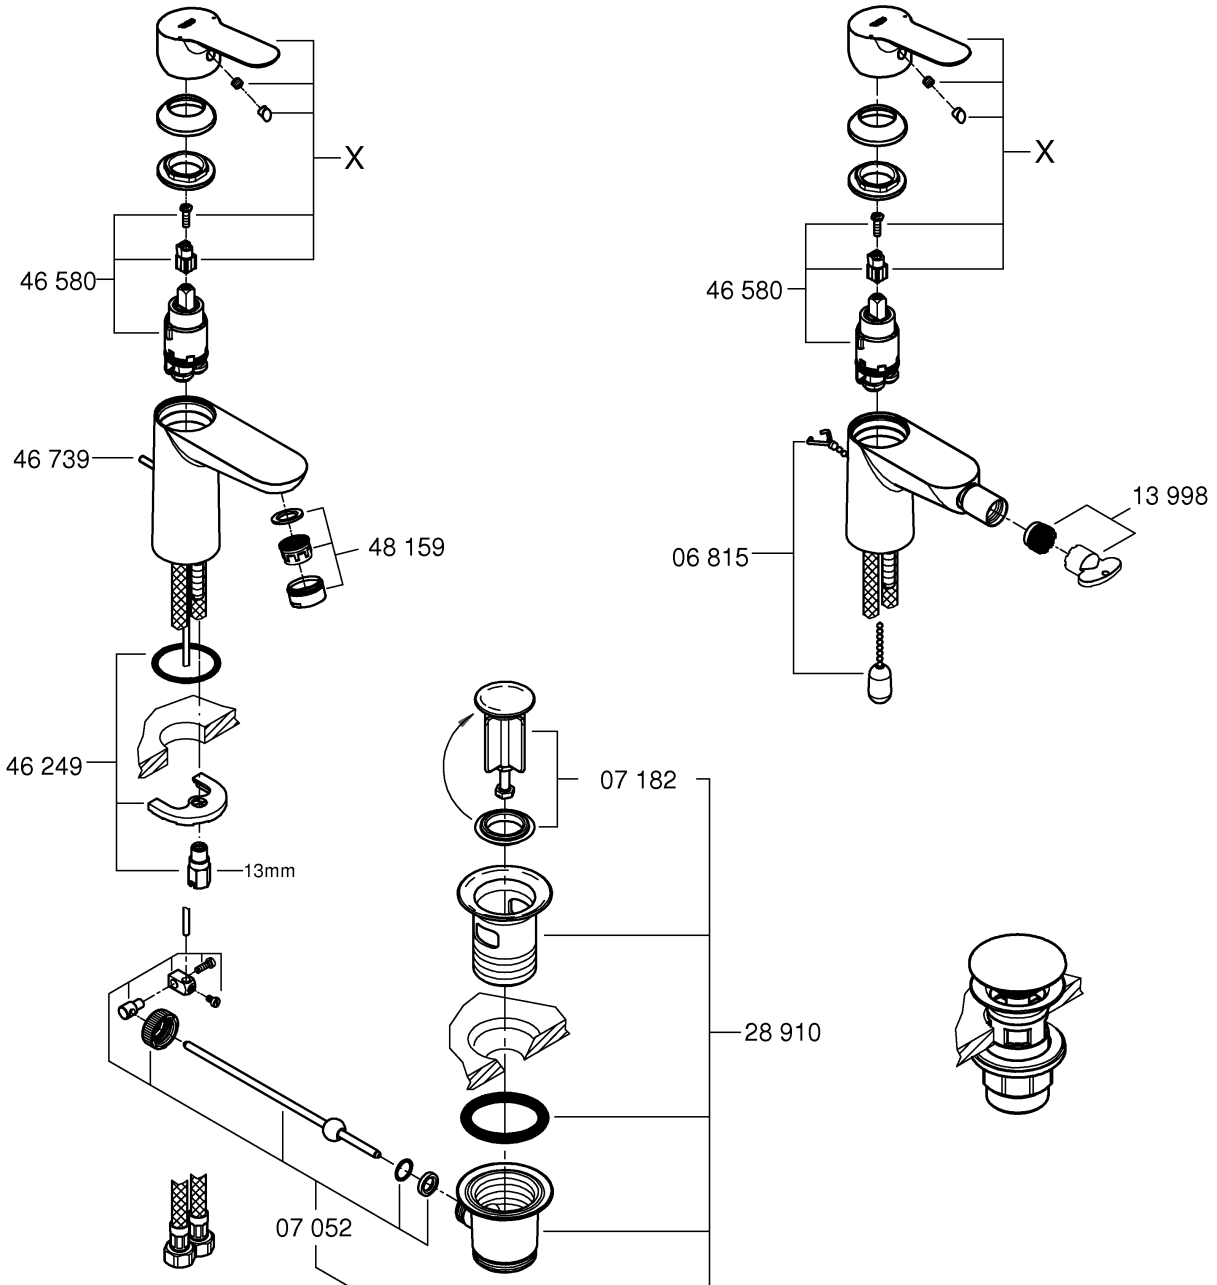

*46 375			07 052 180mm	*19 017	13mm
			*07 341 350mm		

1

2

3

CH

*12 064

*12 065

Pure Freude an Wasser