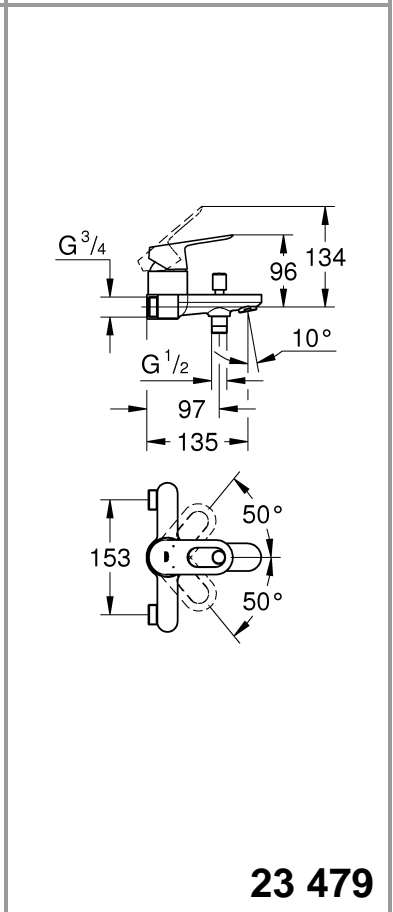

max. 70°

60°

2,5mm
3mm

Installation kit

*19 377
30mm

*19 017
13mm

StartEdge

StartLoop

*46 375			07 052 180mm	*19 017	13mm
			*07 341 350mm		

1

2

3

CH

*12 064

*12 065

Pure Freude an Wasser