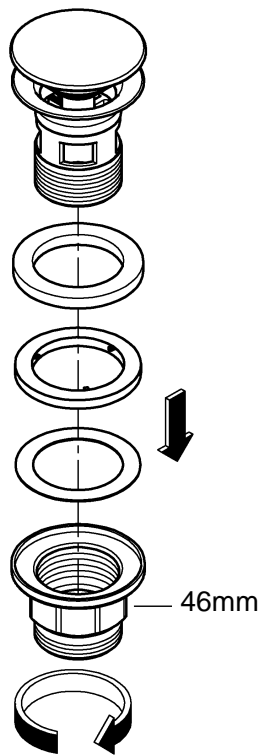

X=46 698

X=46 696

* =

	CH	*12 064	G ¹ / ₂	*19 377		*07 130	
		*12 065	G ³ / ₄				

StartEdge

X=46 697

StartLoop

X=46 695

*46 375			07 052 180mm	*19 017	13mm
			*07 341 350mm		

1

2

3

CH

*12 064

*12 065

Pure Freude an Wasser