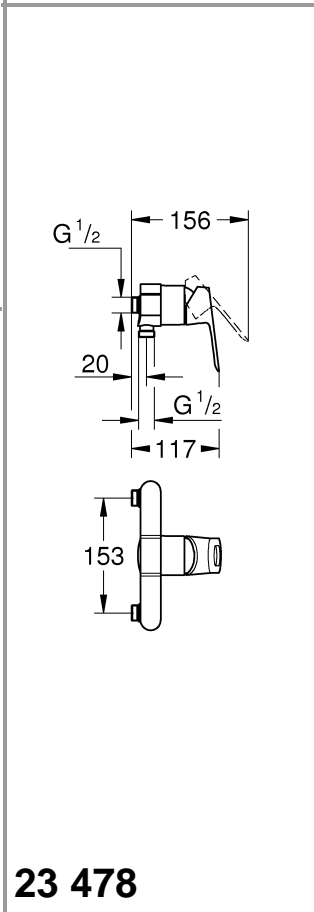

.....1

..3 - 4

.....9

.....11

.....2

..5 - 8

.....10

	23 342 23 349	23 344 23 351	23 345 23 352	23 347 23 354	23 348 23 355	23 350	23 353	23 478	23 479	23 580 23 578	
	X	X				X				X	
			X				X				
				X				X			
					X				X		
	X		X								
										X	
						X	X				
	X	X	X			X	X			X	
				X	X						

max. 70°

60°

2,5mm
3mm

Installation kit

*19 377
30mm

*19 017
13mm

StartEdge

StartLoop

X=46 698

X=46 696

* =

	CH	*12 064	G ¹ / ₂	*19 377		*07 130	
		*12 065	G ³ / ₄				

StartEdge

X=46 697

StartLoop

X=46 695

*46 375			07 052 180mm	*19 017	13mm
			*07 341 350mm		

1

2

3

CH

*12 064

*12 065

Pure Freude an Wasser