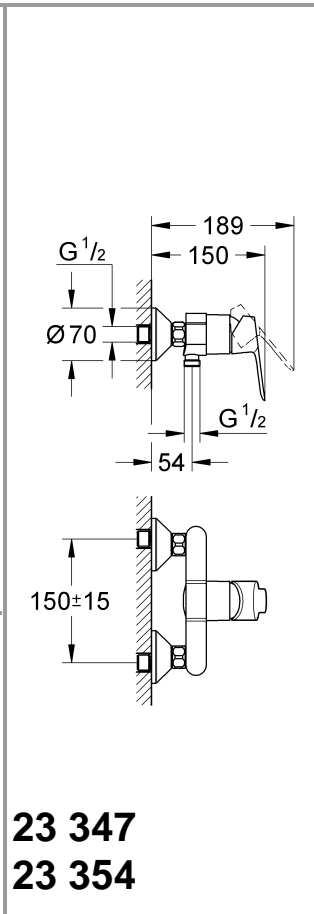

max. 70°

60°

2,5mm
3mm

Installation kit

*19 377
30mm

*19 017
13mm

StartEdge

StartLoop

X=46 698

X=46 696

* =

	CH	*12 064	G ¹ / ₂	*19 377		*07 130	
		*12 065	G ³ / ₄				

StartEdge

X=46 697

StartLoop

X=46 695

*46 375			07 052 180mm	*19 017	13mm
			*07 341 350mm		

1

2

3

CH

*12 064

*12 065

Pure Freude an Wasser