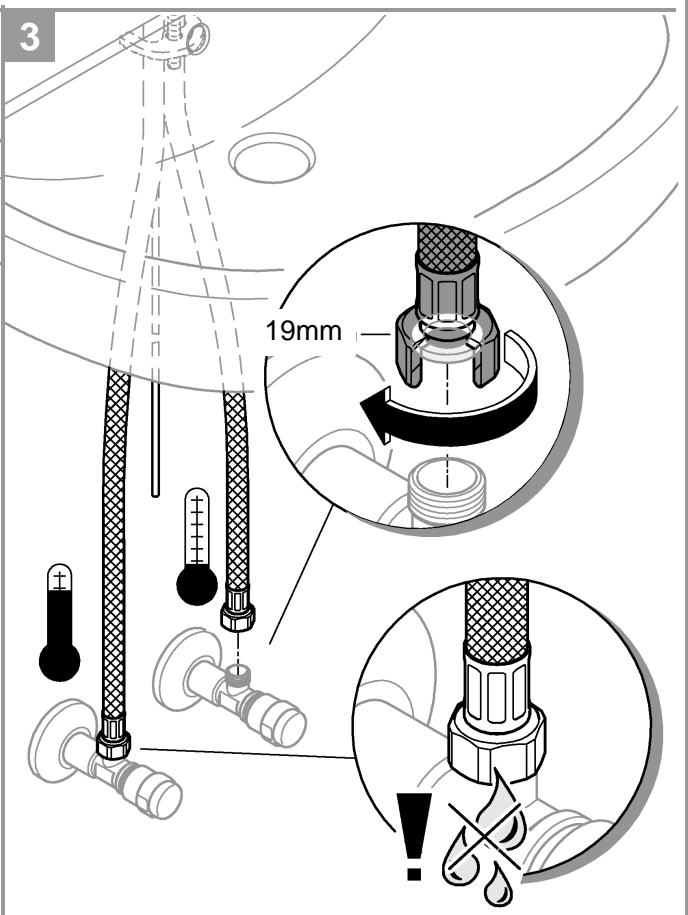

*46 375			07 052 180mm	*19 017	13mm
			*07 341 350mm		

1

2

3

CH

*12 064

*12 065

Pure Freude an Wasser