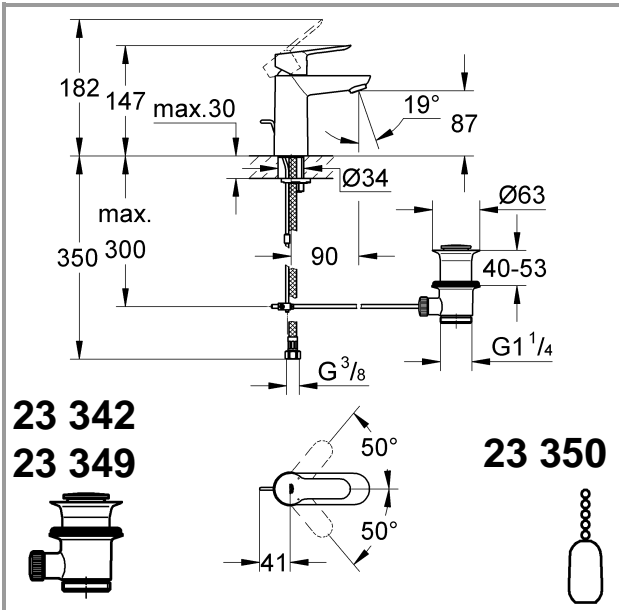

max. 70°

60°

2,5mm
3mm

Installation kit

*19 377
30mm

*19 017
13mm

StartEdge

StartLoop

*46 375			07 052 180mm	*19 017	13mm
			*07 341 350mm		

1

2

3

CH

*12 064

*12 065

Pure Freude an Wasser