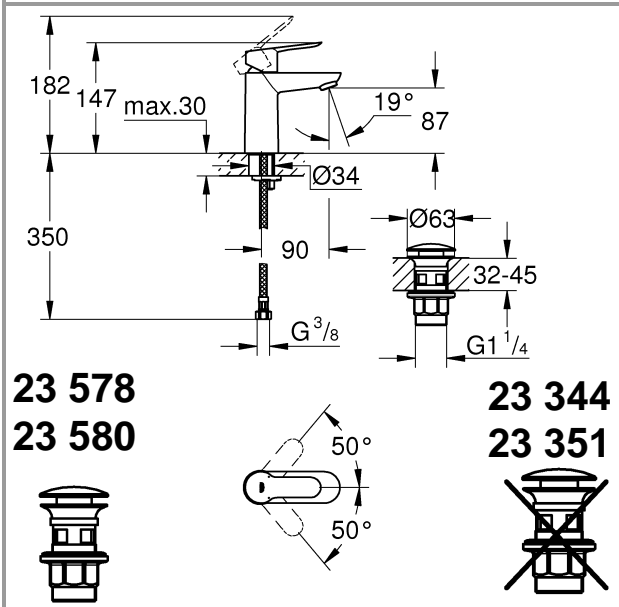

max. 70°

60°

2,5mm
3mm

Installation kit

*19 377
30mm

*19 017
13mm

StartEdge

StartLoop

*46 375			07 052 180mm	*19 017	13mm
			*07 341 350mm		

1

2

3

CH

*12 064

*12 065

Pure Freude an Wasser